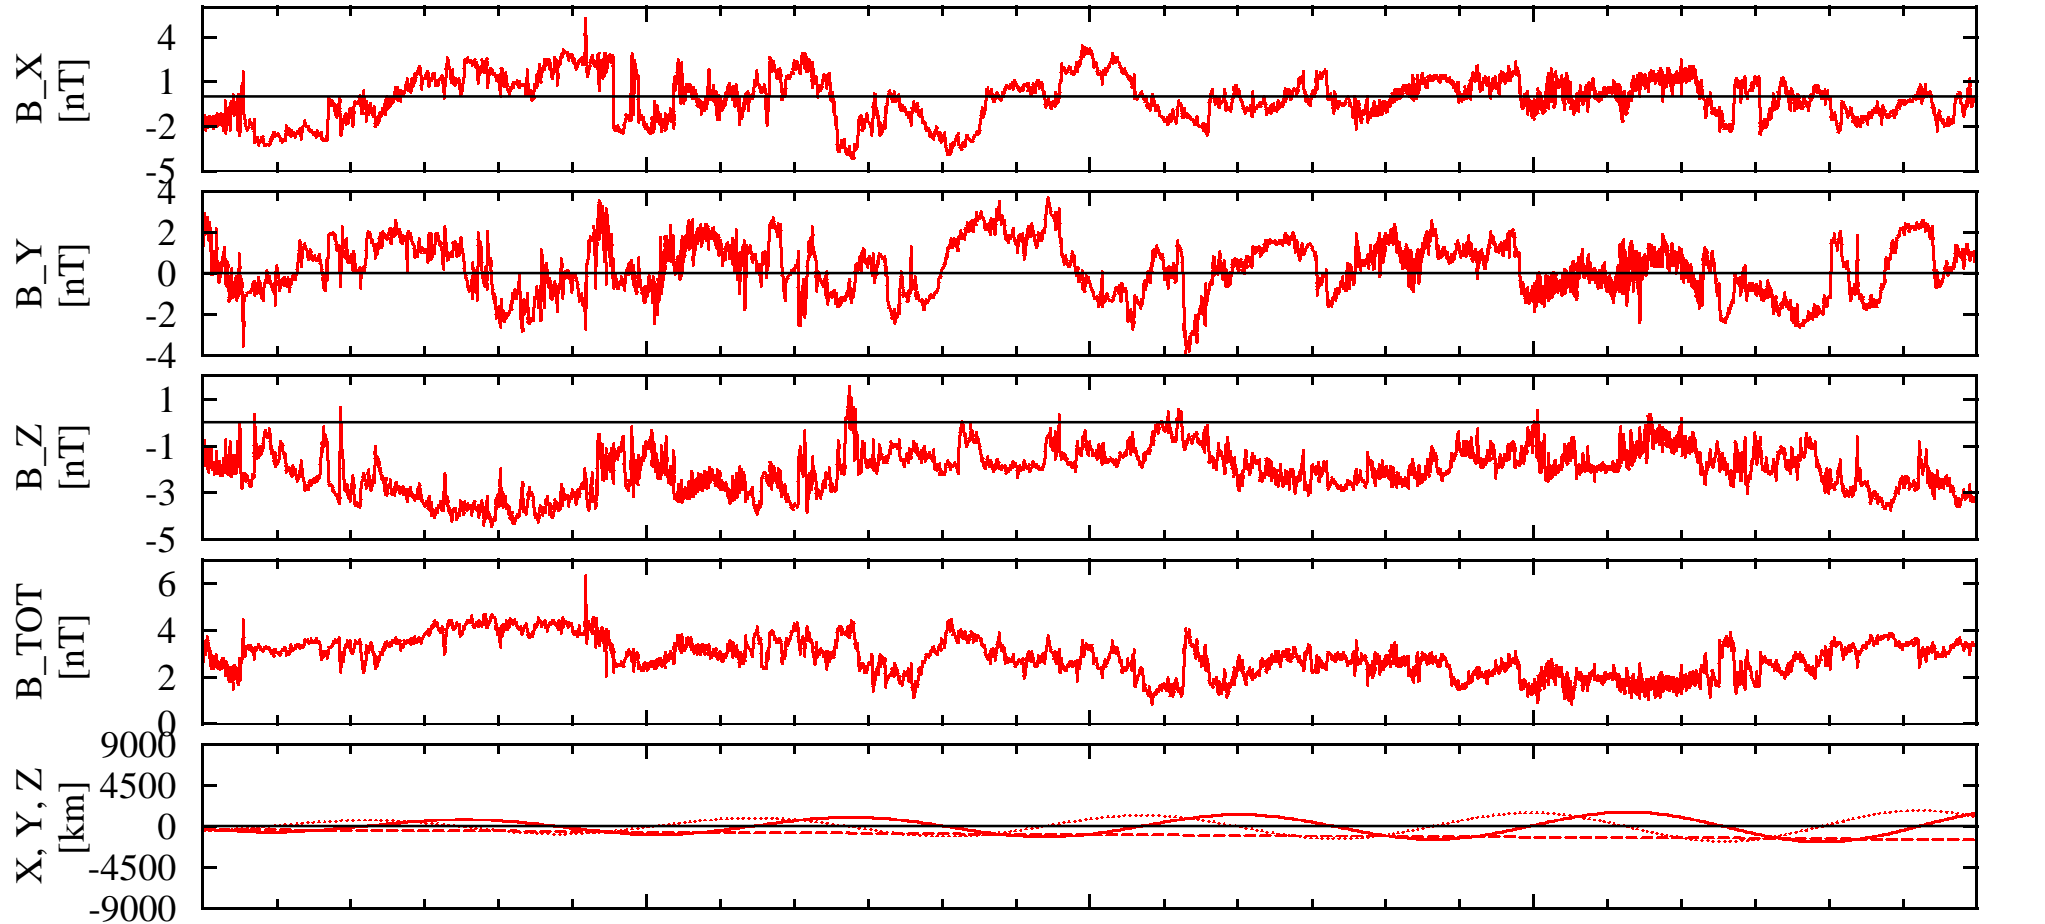

# Eros Body-Fixed Coordinates

DOY: 40 00:00  
2000-Feb-9

06:00

12:00  
TIME

18:00

00:00

|       |      |      |      |       |       |
|-------|------|------|------|-------|-------|
| EBF_X | -291 | -868 | -848 | 117   | 1458  |
| EBF_Y | -487 | -108 | 824  | 1485  | 1052  |
| EBF_Z | -330 | -610 | -890 | -1171 | -1450 |