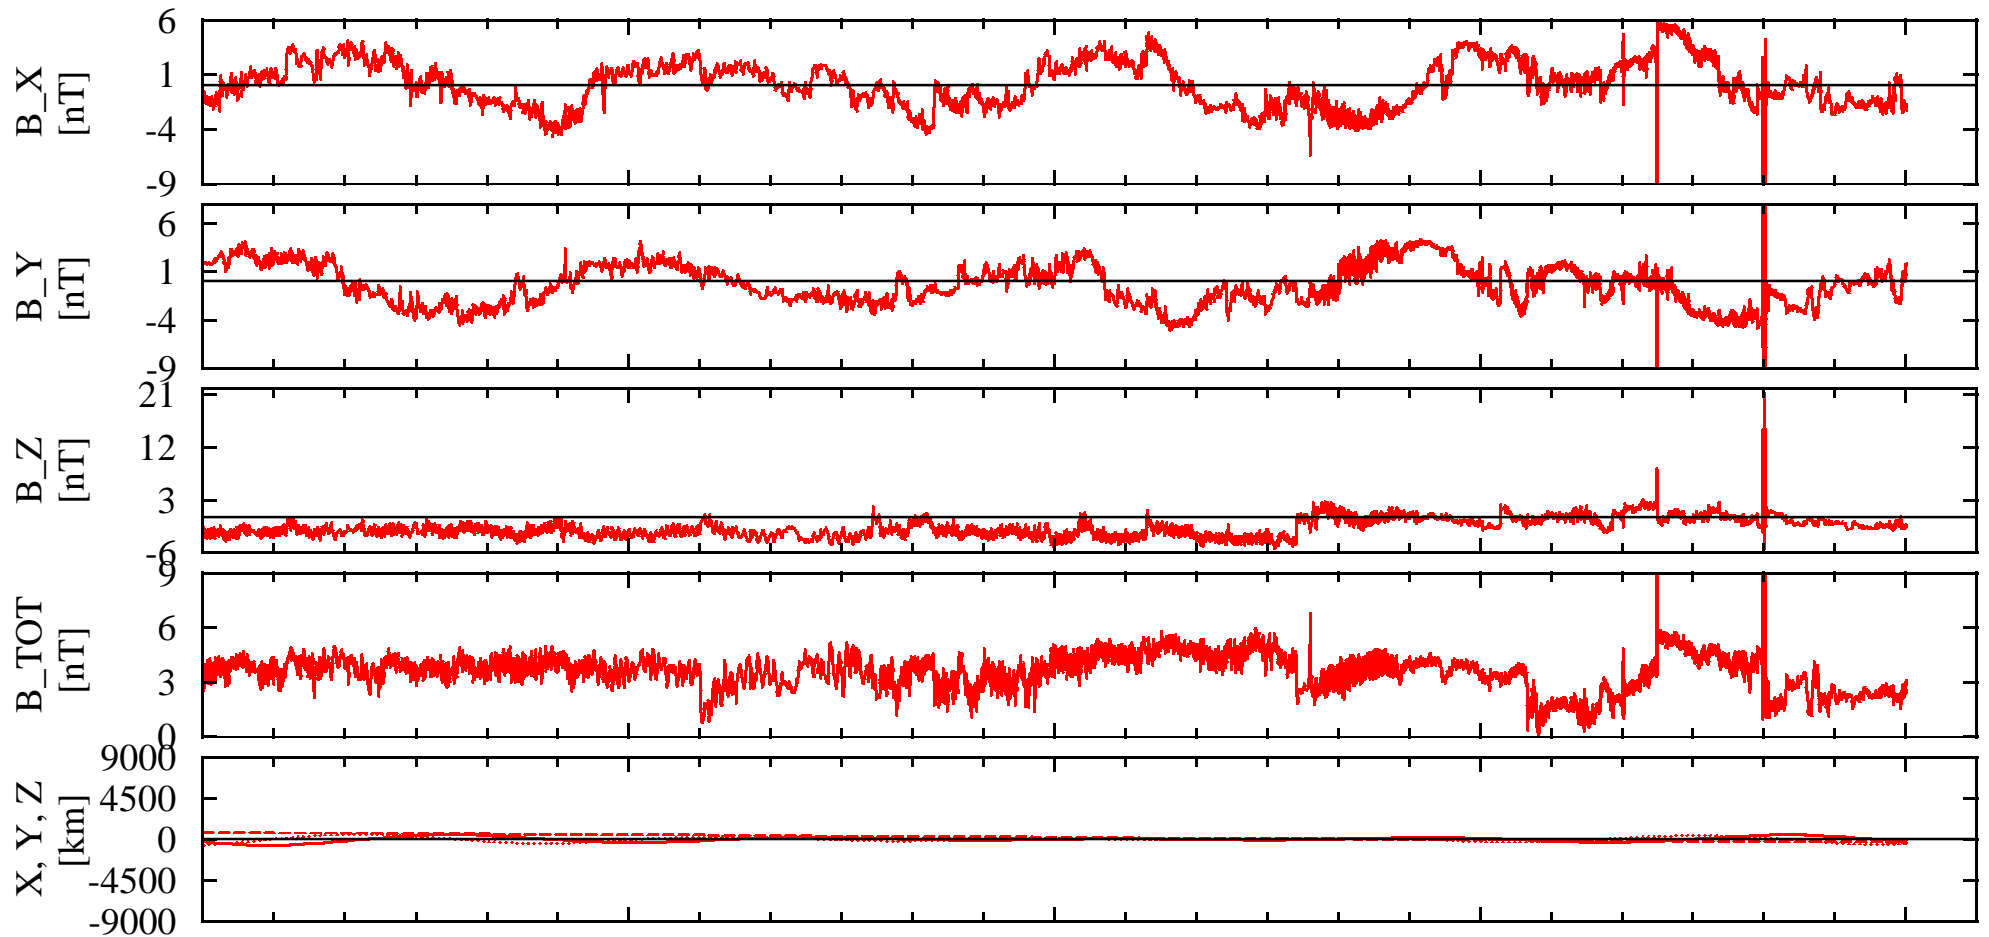

# Eros Body-Fixed Coordinates

DOY: 39 00:00  
2000-Feb-8

06:00

12:00

18:00

00:00

TIME

EBF\_X -280  
EBF\_Y -627  
EBF\_Z 783

-370  
-77  
508

-19  
89  
231

123  
-233  
-49

-288  
-489  
-329