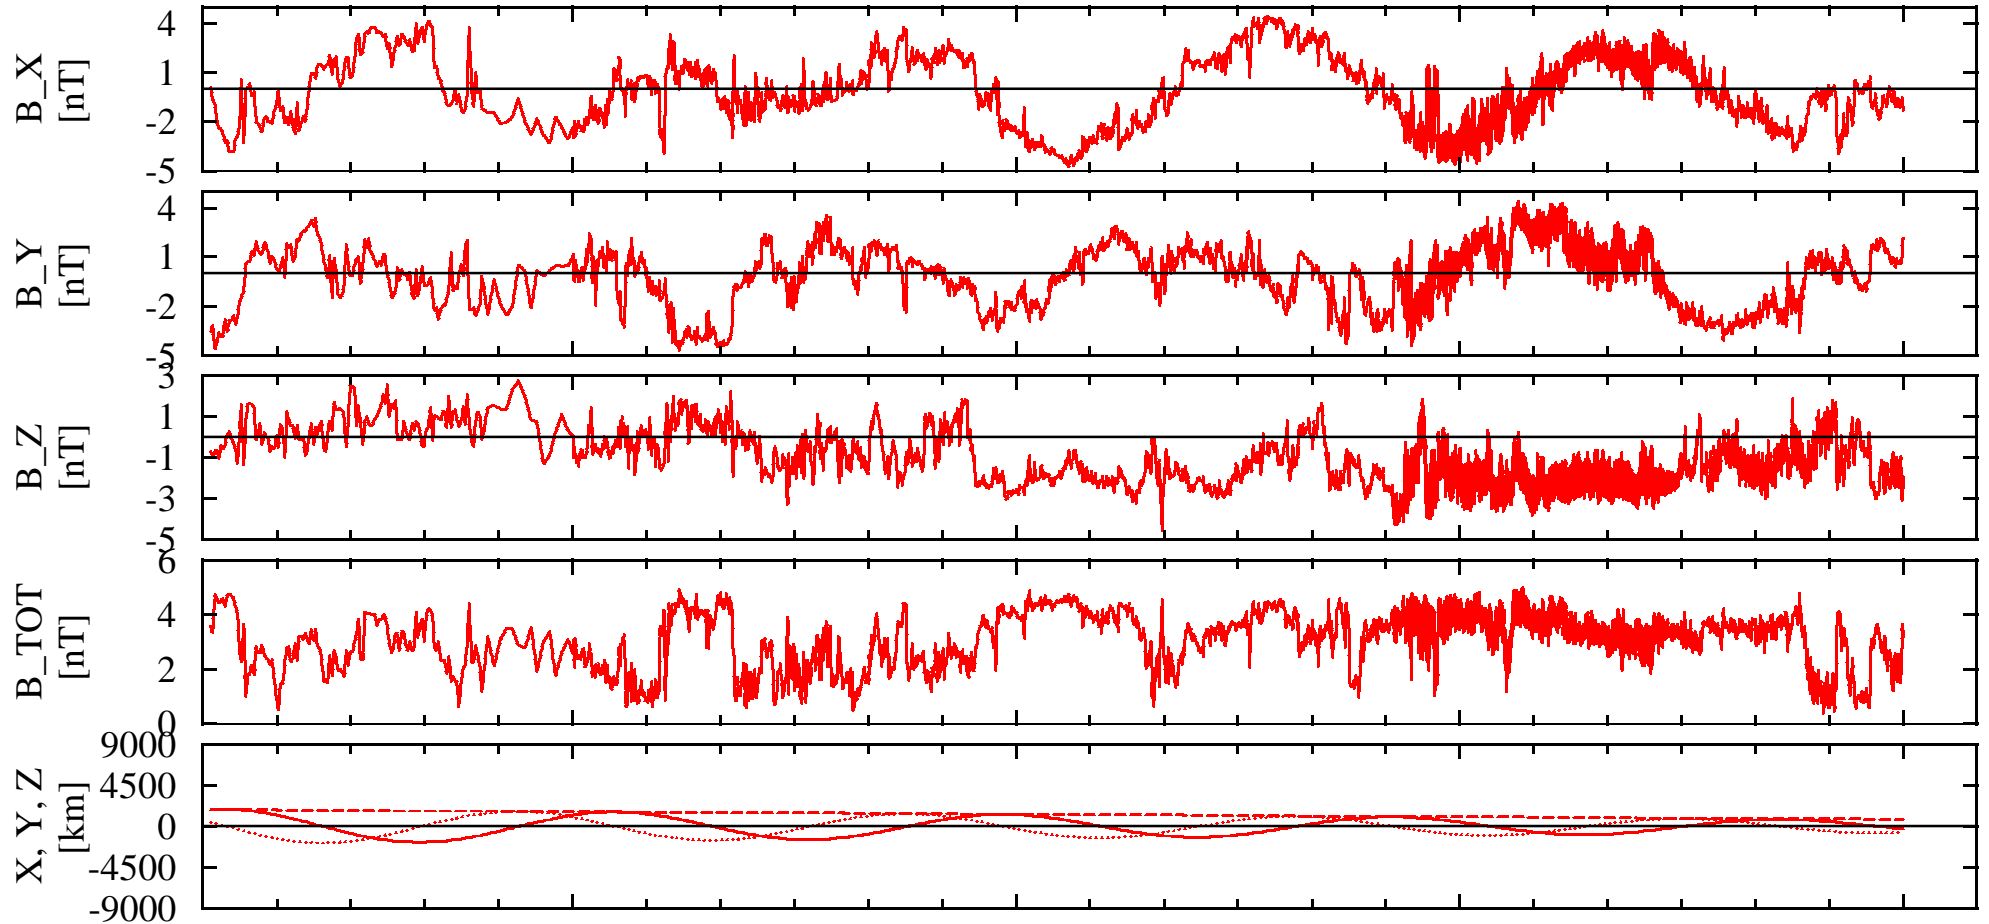

Eros Body-Fixed Coordinates

DOY: 38
2000-Feb-7

06:00

12:00

18:00

00:00

TIME

EBF_X	1265	1286	471	-275
EBF_Y	1017	-252	-881	-630
EBF_Z	1610	1335	1059	783