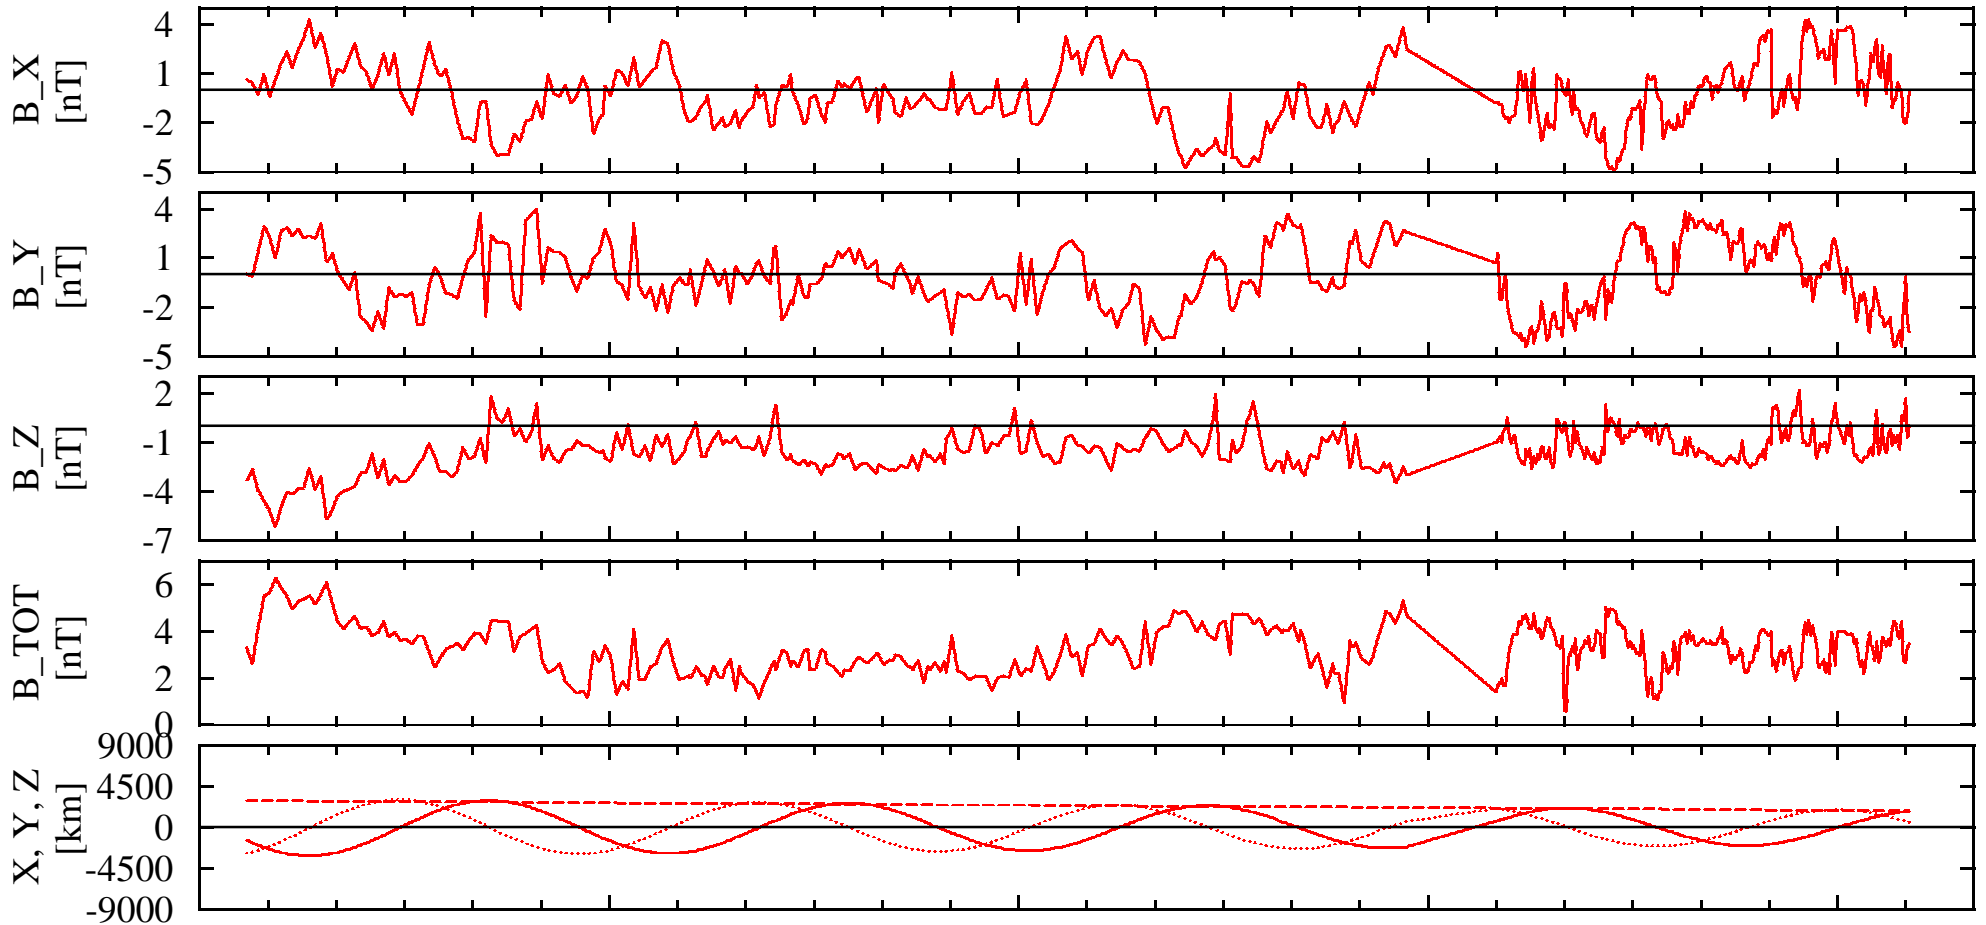

Eros Body-Fixed Coordinates

DOY: 37 00:00
2000-Feb-6

06:00

12:00

18:00

00:00

TIME

EBF_X -1437
EBF_Y -2801
EBF_Z 2956