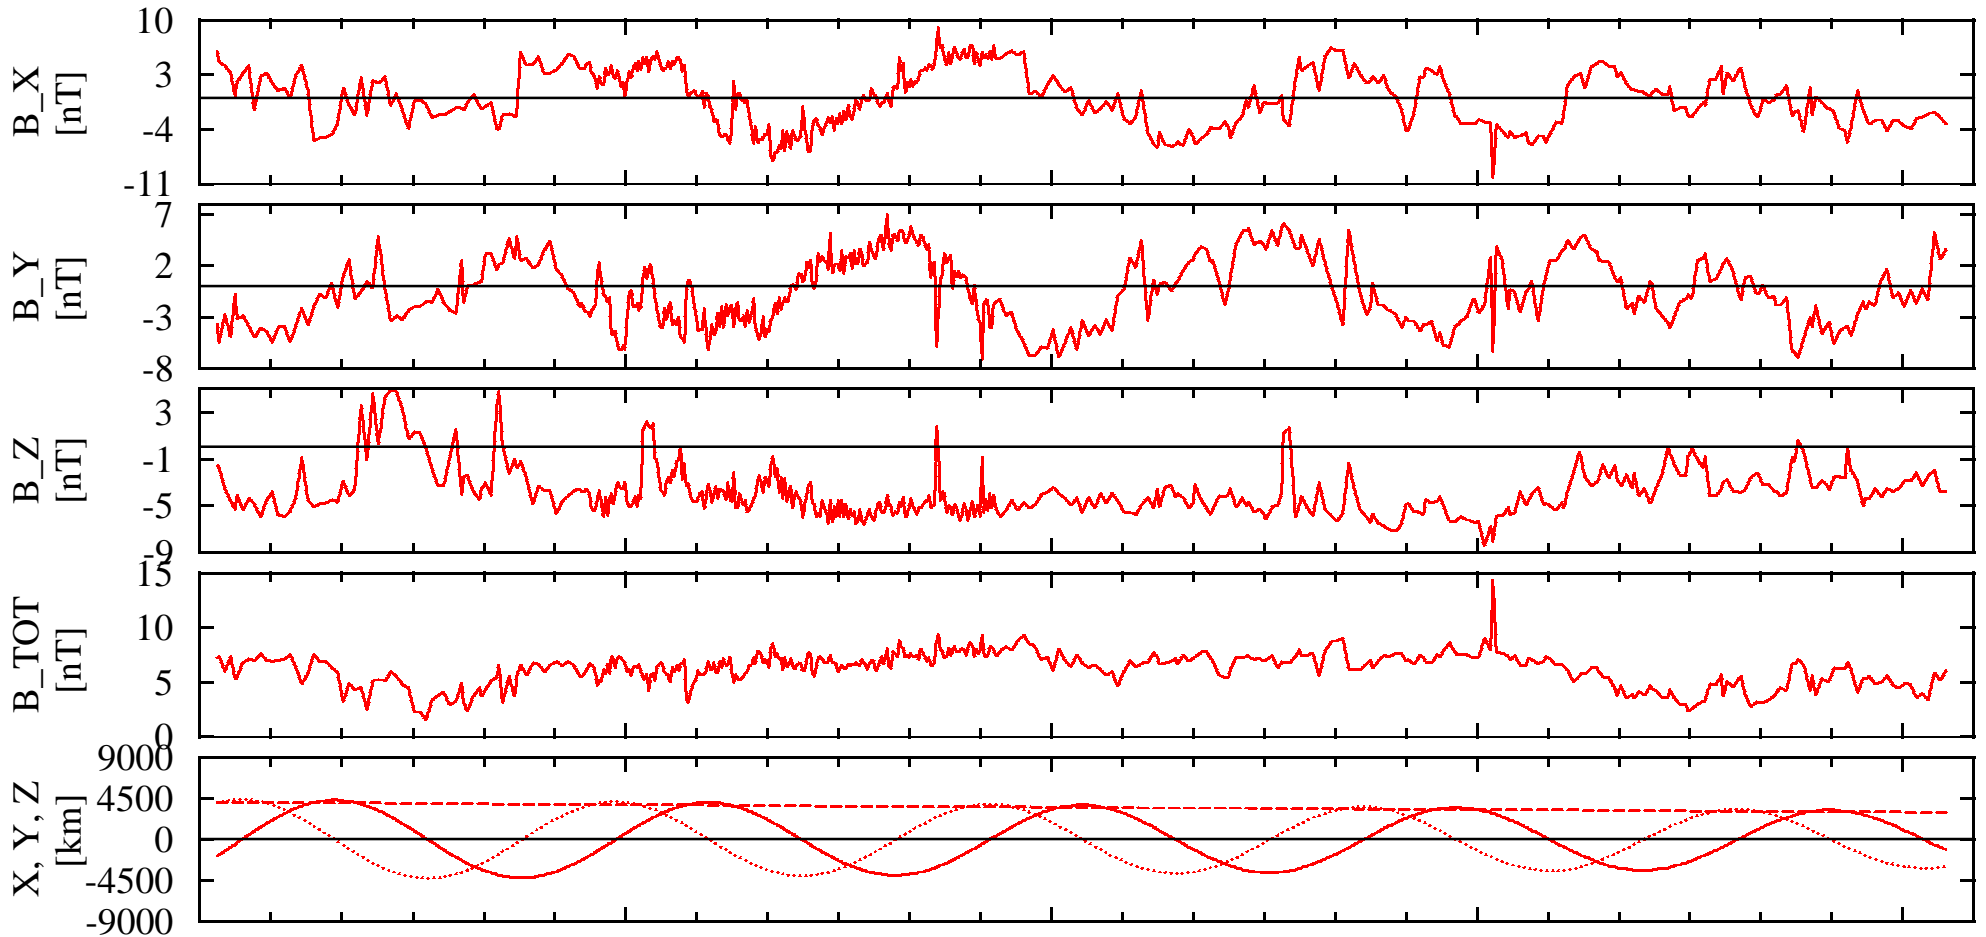

# Eros Body-Fixed Coordinates

DOY: 36 00:00  
2000-Feb-5

06:00

12:00

18:00

00:00

TIME

EBF\_X -1730