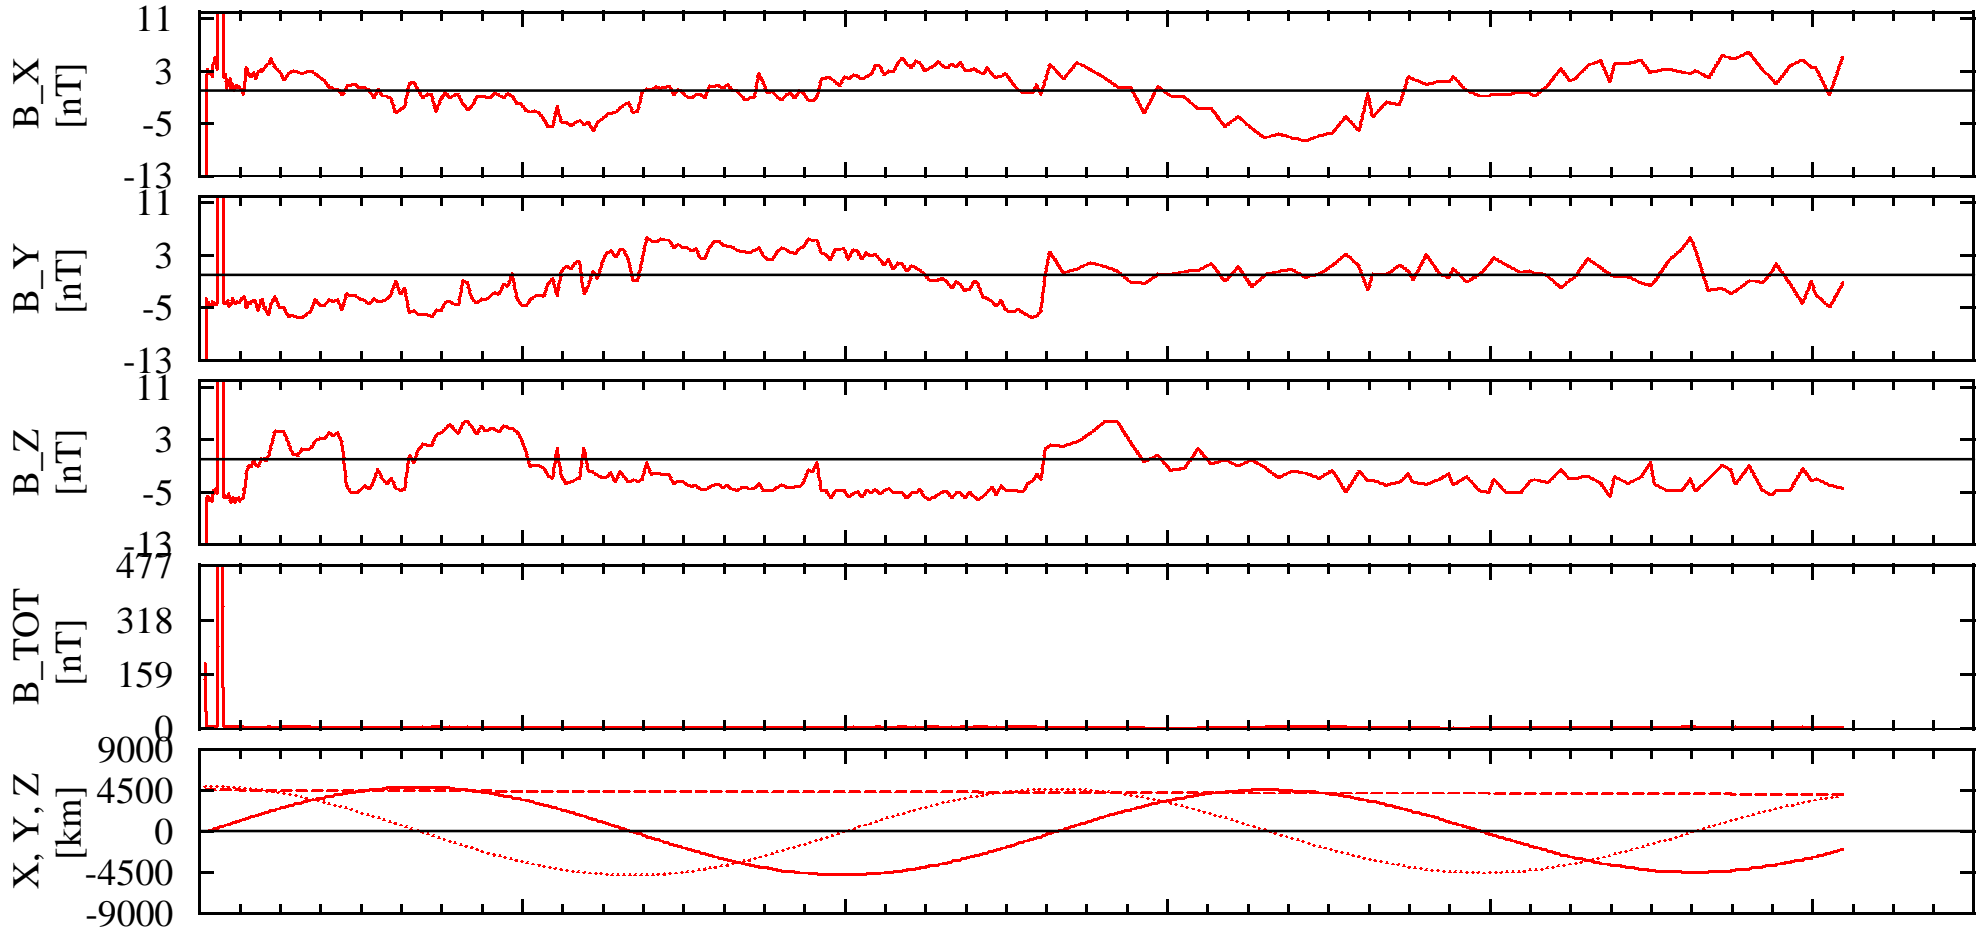

# Eros Body-Fixed Coordinates

DOY: 35 14:00  
2000-Feb-4

16:00

18:00

20:00  
TIME

22:00

00:00

EBF_X	-61	3529	-4746	3475	-256	-2857
EBF_Y	4952	-3326	-4	3076	-4530	3391
EBF_Z	4545	4456	4364	4270	4181	4088