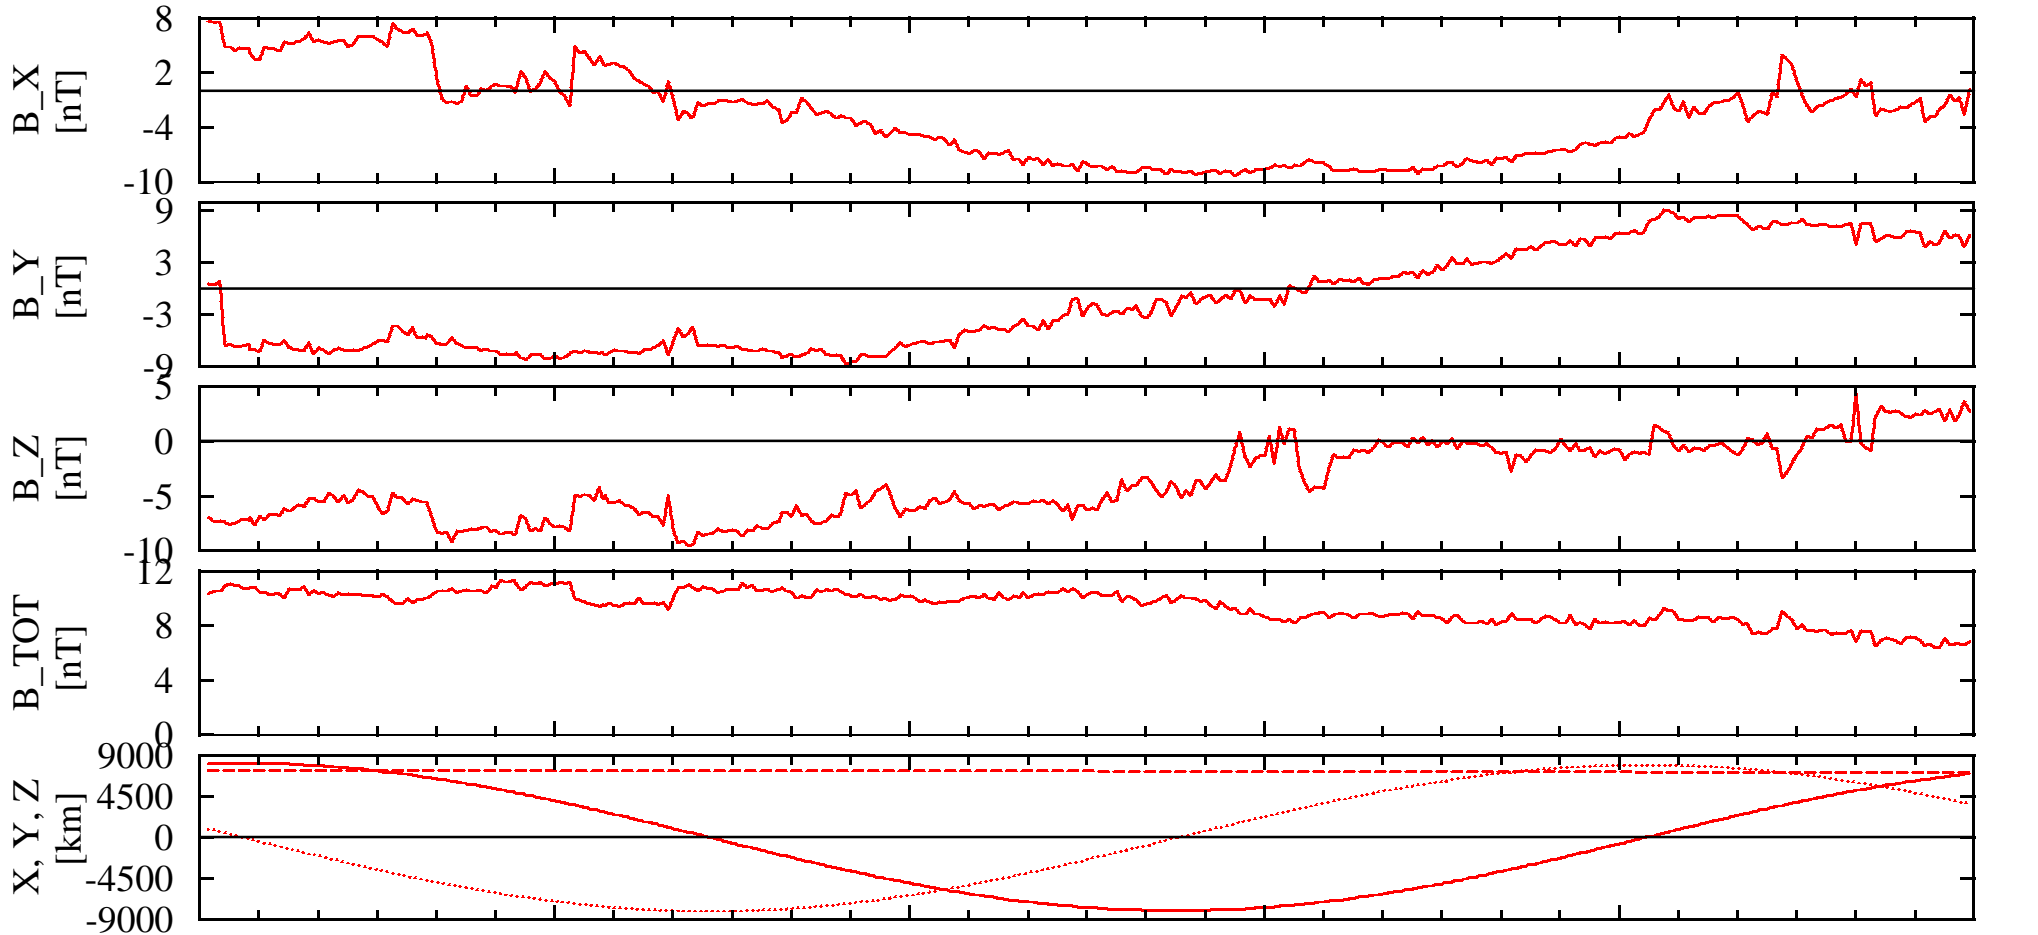

Eros Body-Fixed Coordinates

DOY: 33 00:00
2000-Feb-2

TIME

	01:00	02:00	03:00	04:00	05:00
EBF_X	4039	-5027	-7677	-677	7022
EBF_Y	-7049	-6316	2321	7940	3658
EBF_Z	7347	7301	7255	7208	7163