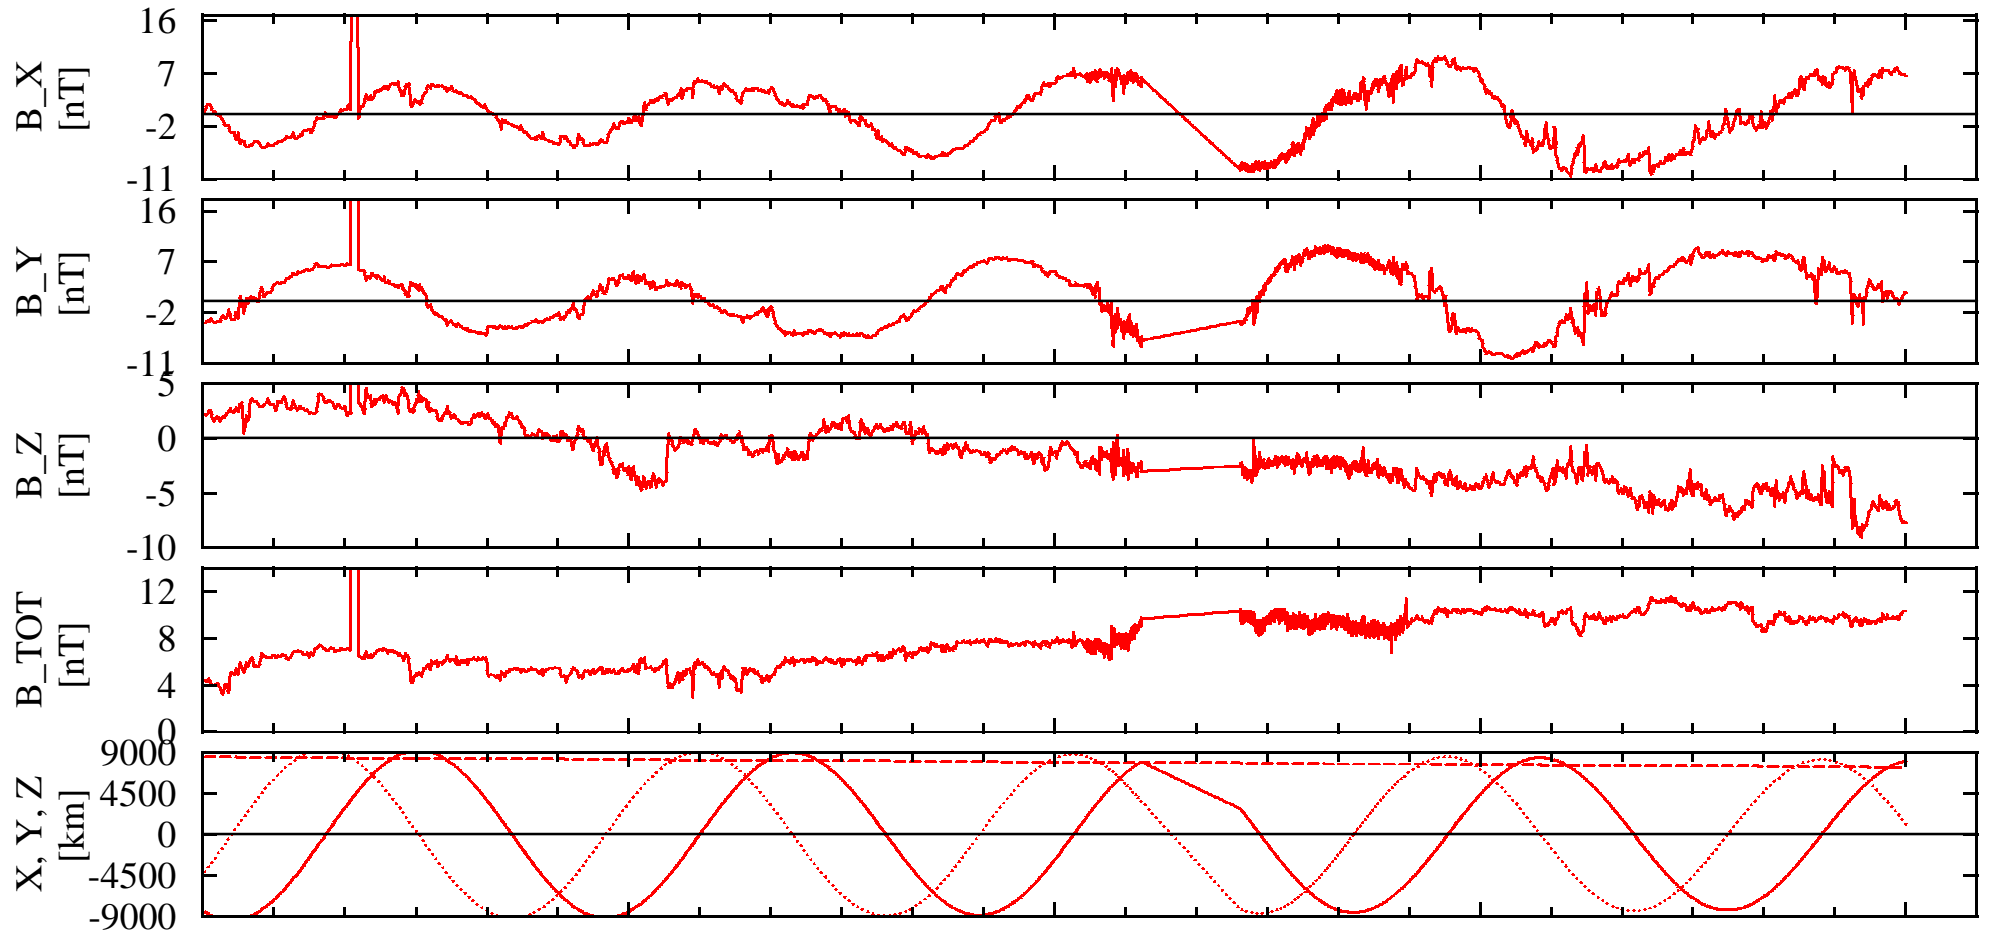

# Eros Body-Fixed Coordinates

DOY: 32 00:00  
2000-Feb-1

06:00

12:00

18:00

00:00

TIME

EBF\_X -8478  
EBF\_Y -4107  
EBF\_Z 8494