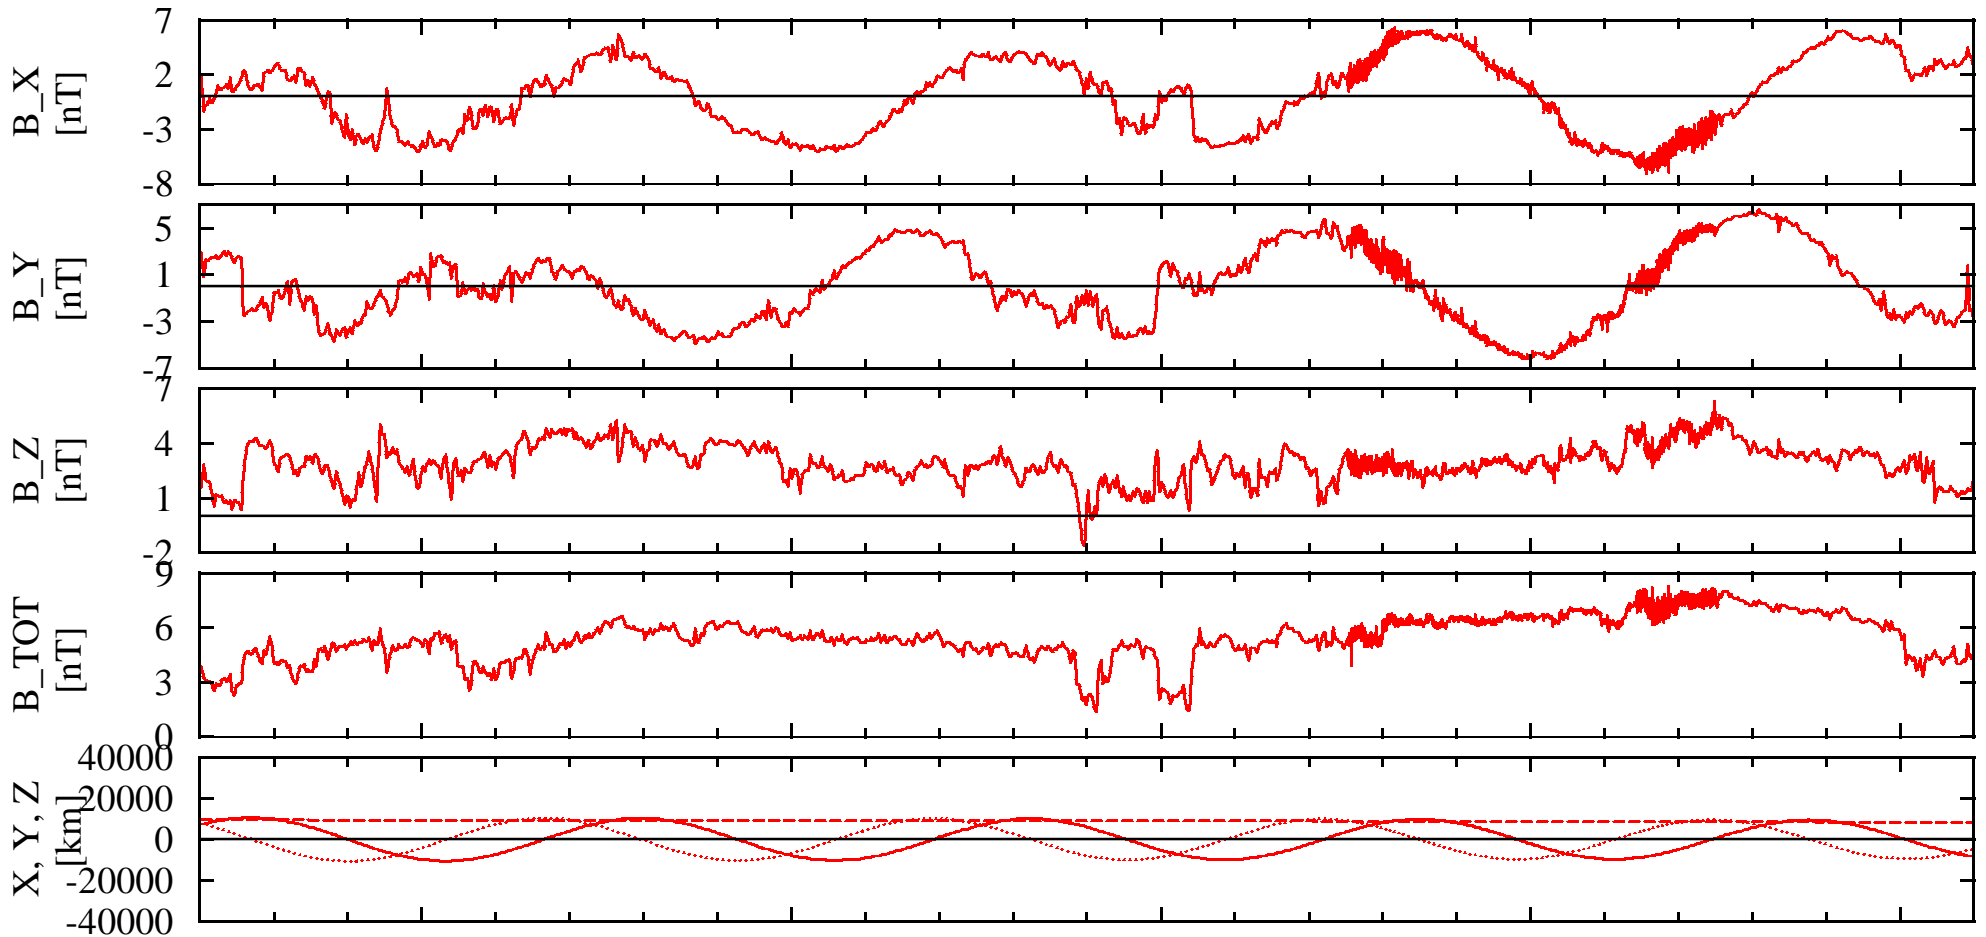

# Eros Body-Fixed Coordinates

DOY: 31  
2000-Jan-31

TIME

	03:00	08:00	13:00	18:00	23:00
EBF_X	-9677	-7870	-5233	-2089	1003
EBF_Y	-4107	-6570	-8513	-9507	-9420
EBF_Z	9461	9230	9000	8771	8542