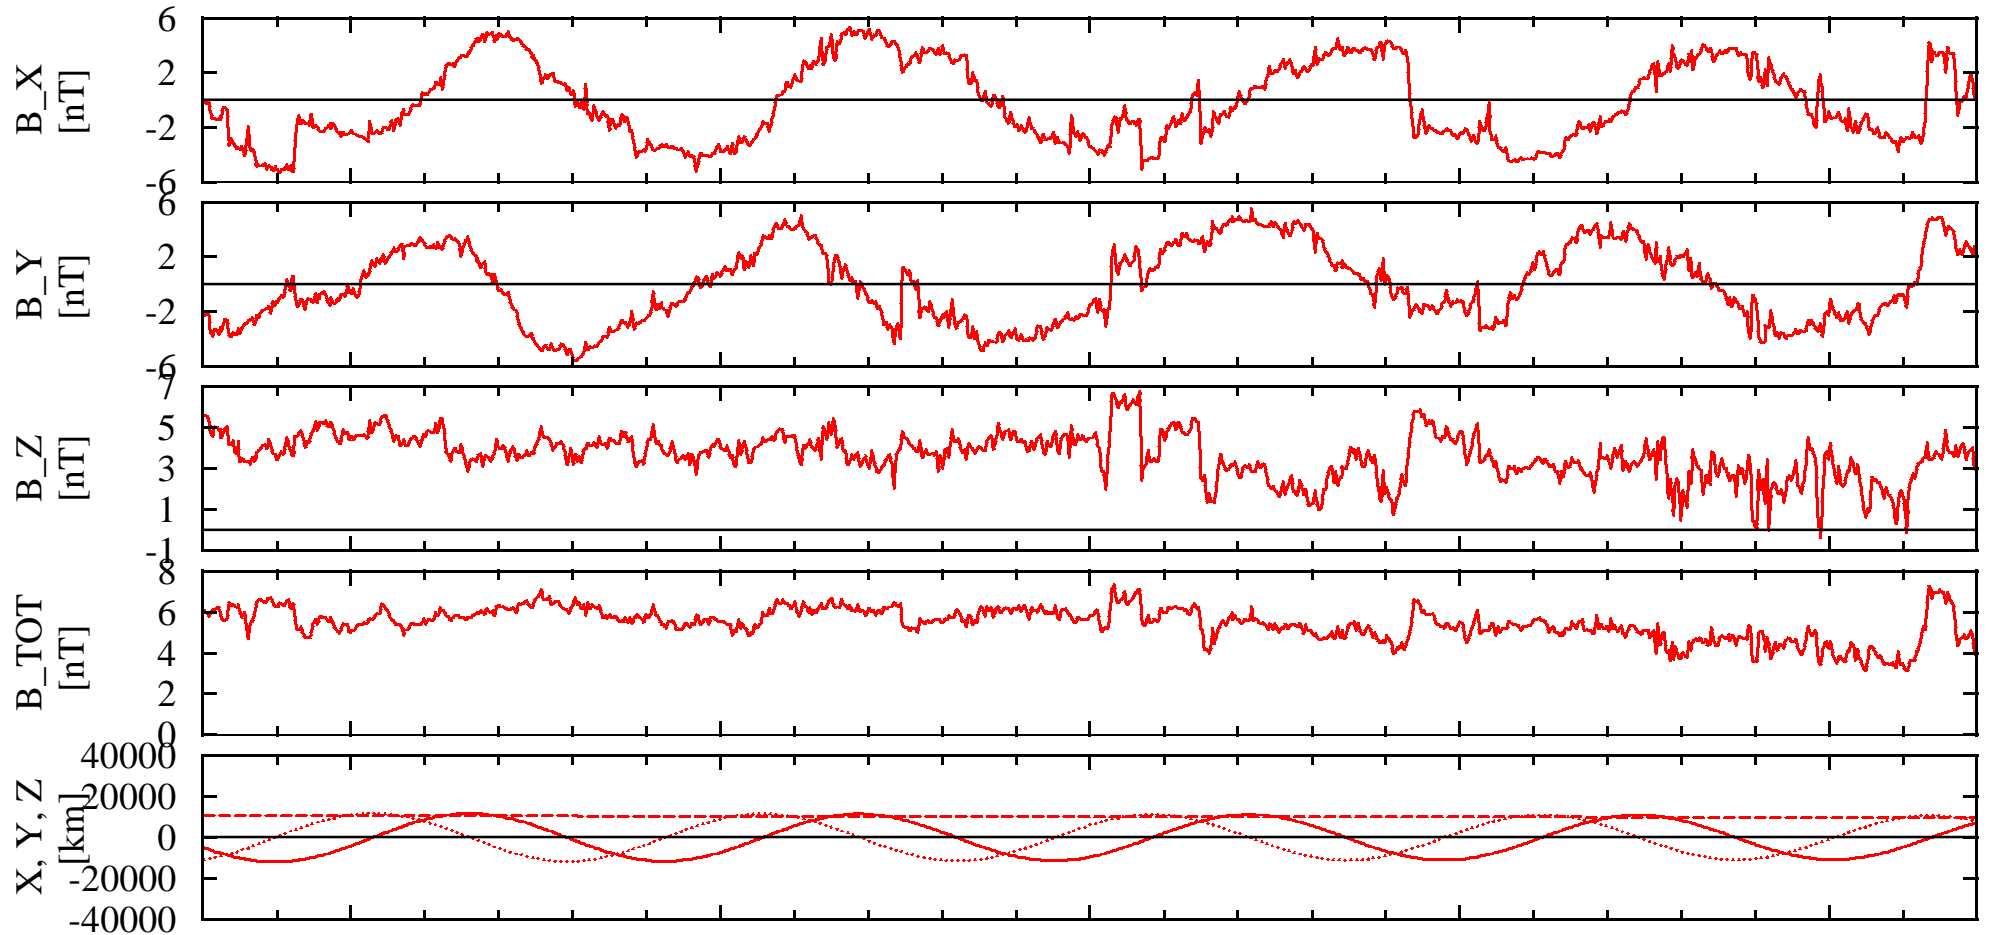

Eros Body-Fixed Coordinates

DOY: 30	02:00	07:00	12:00	17:00	22:00
2000-Jan-30					
EBF_X	-3890	-7108	-9502	-10689	-10743
EBF_Y	11149	9102	6097	2724	-783
EBF_Z	10608	10379	10150	9920	9690