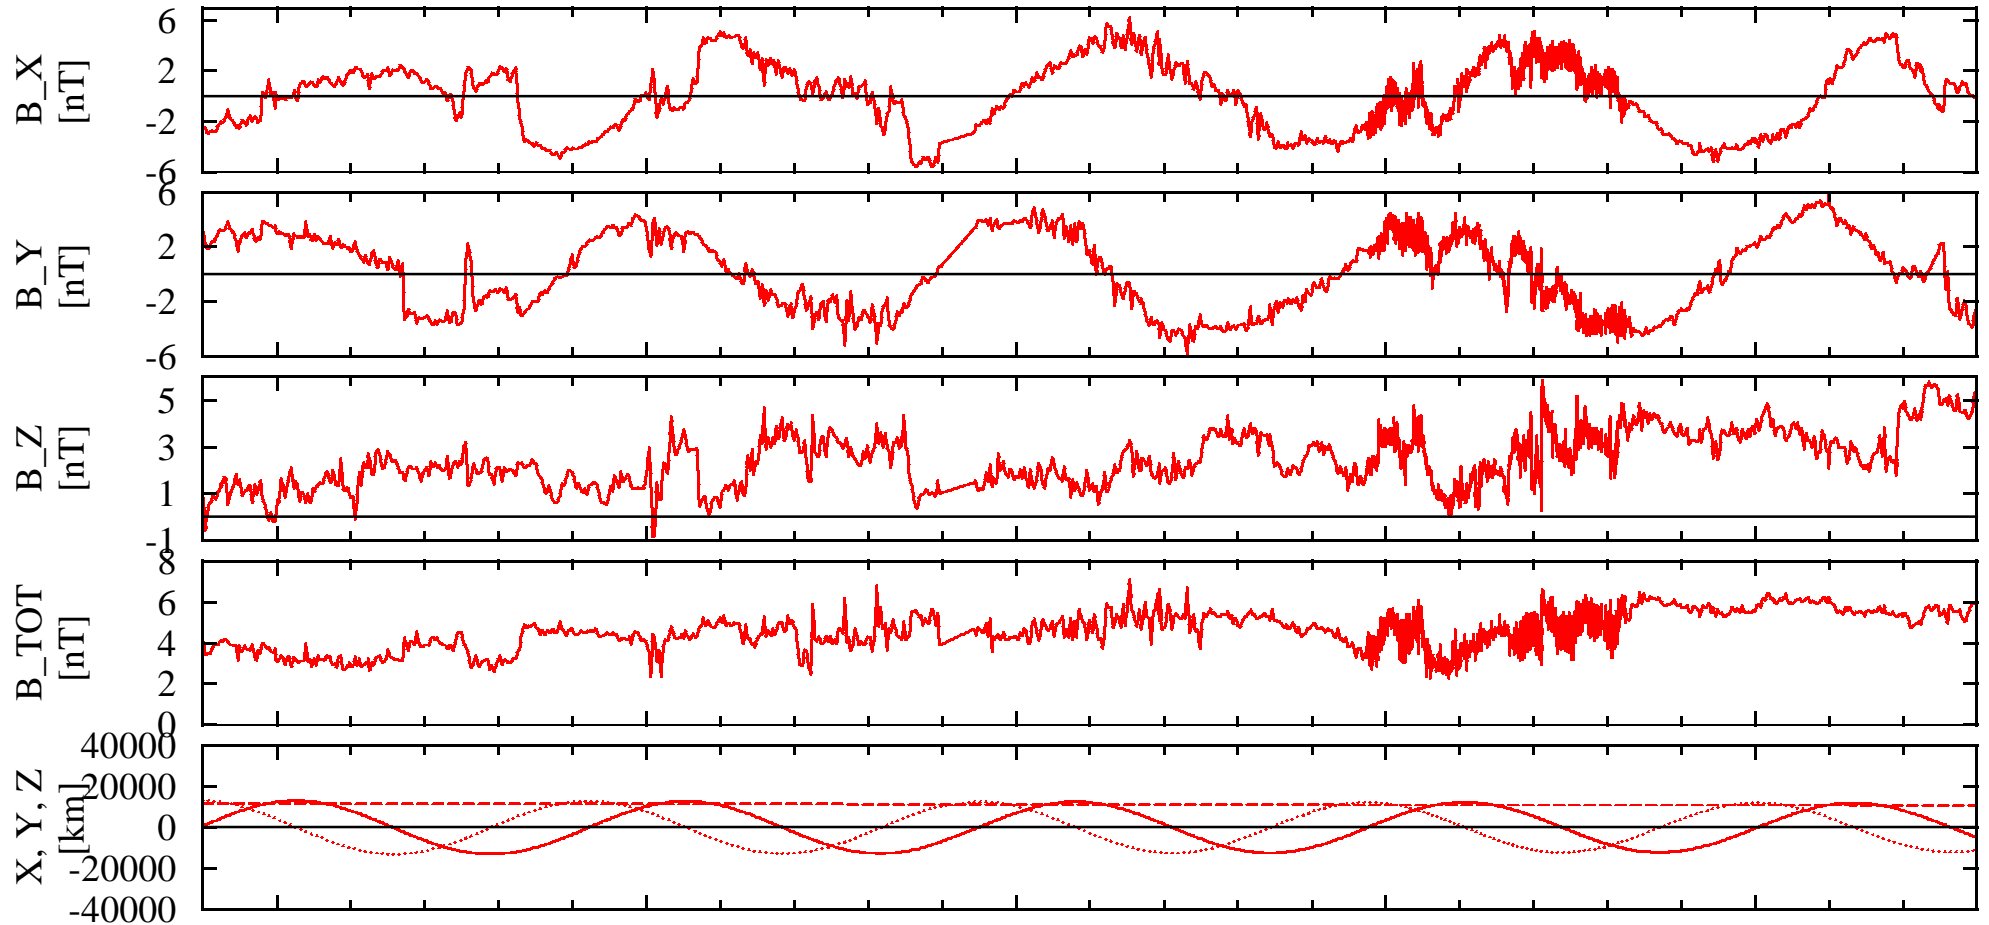

Eros Body-Fixed Coordinates

DOY: 29
2000-Jan-29

01:00 06:00 11:00 16:00 21:00
TIME

EBF_X	12507	10270	7303	3616	-361
EBF_Y	3902	7713	10249	11785	12063
EBF_Z	11760	11531	11300	11068	10838