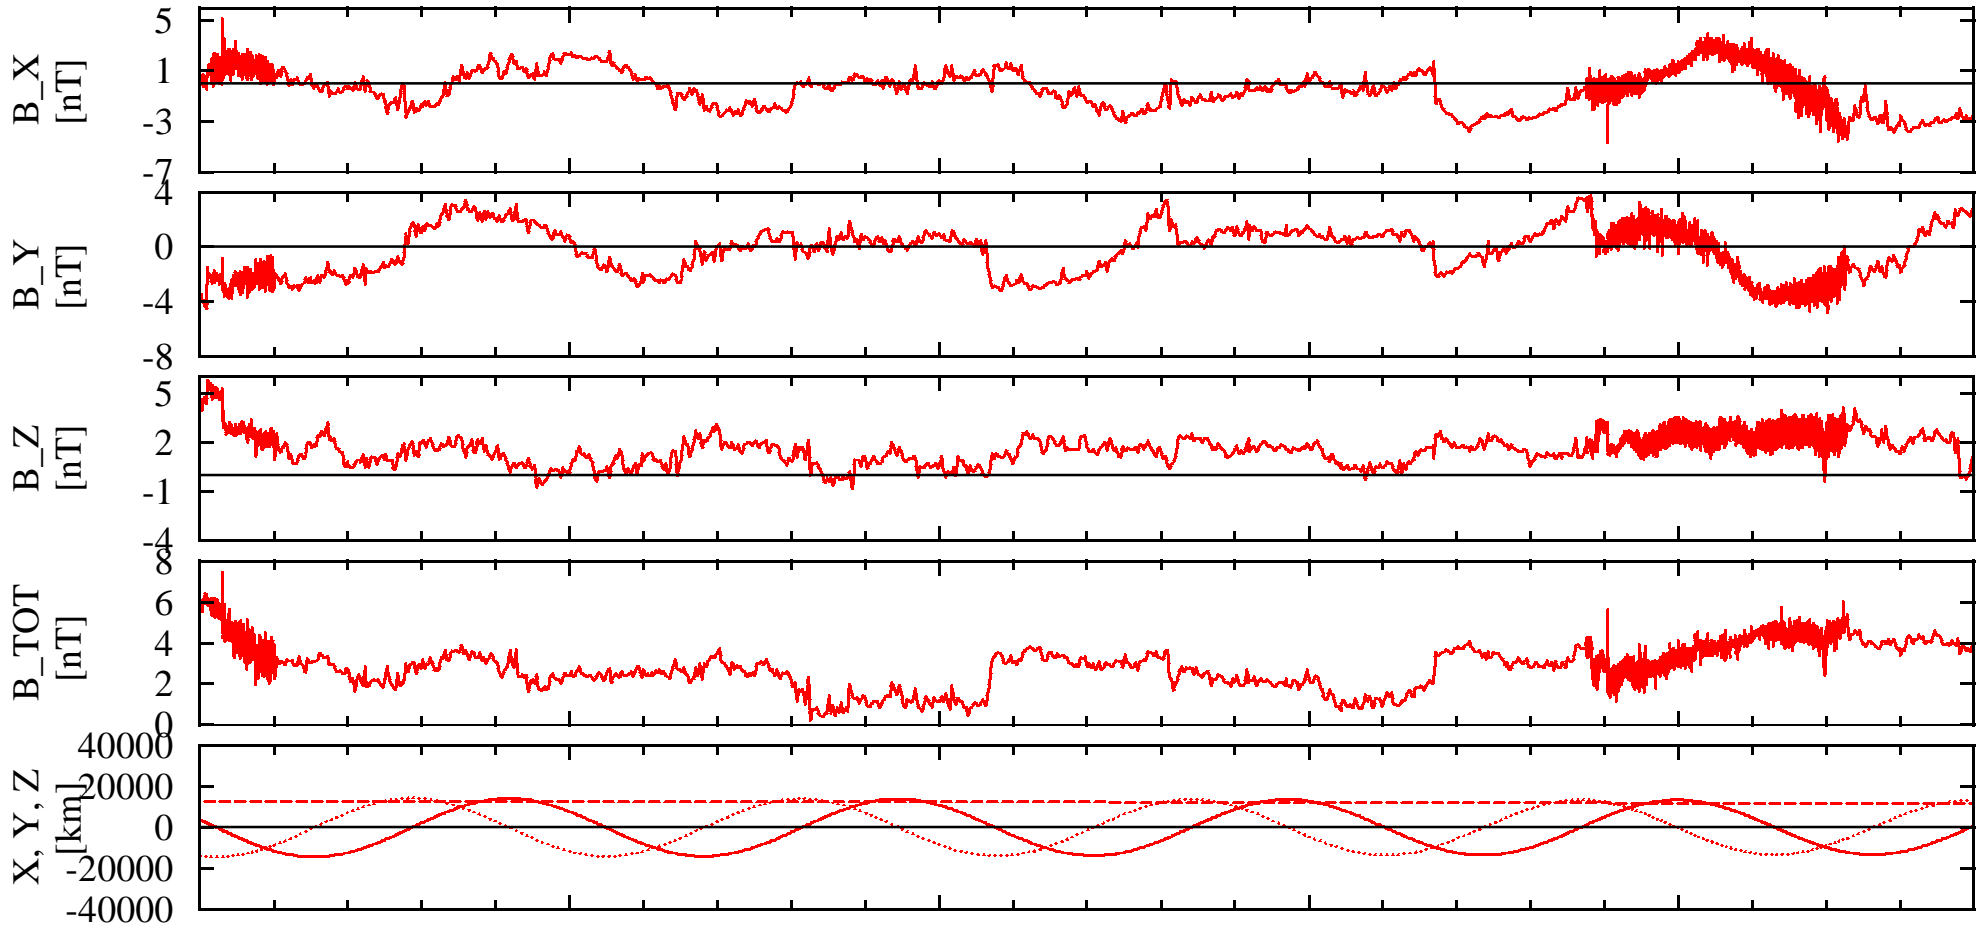

Eros Body-Fixed Coordinates

DOY: 28 00:00
2000-Jan-28

05:00 10:00 15:00 20:00
TIME

EBF_X	-100	7961	11089	12835	13359
EBF_Y	-100	-11682	-8344	-4552	-200
EBF_Z	-100	12683	12453	12222	11991