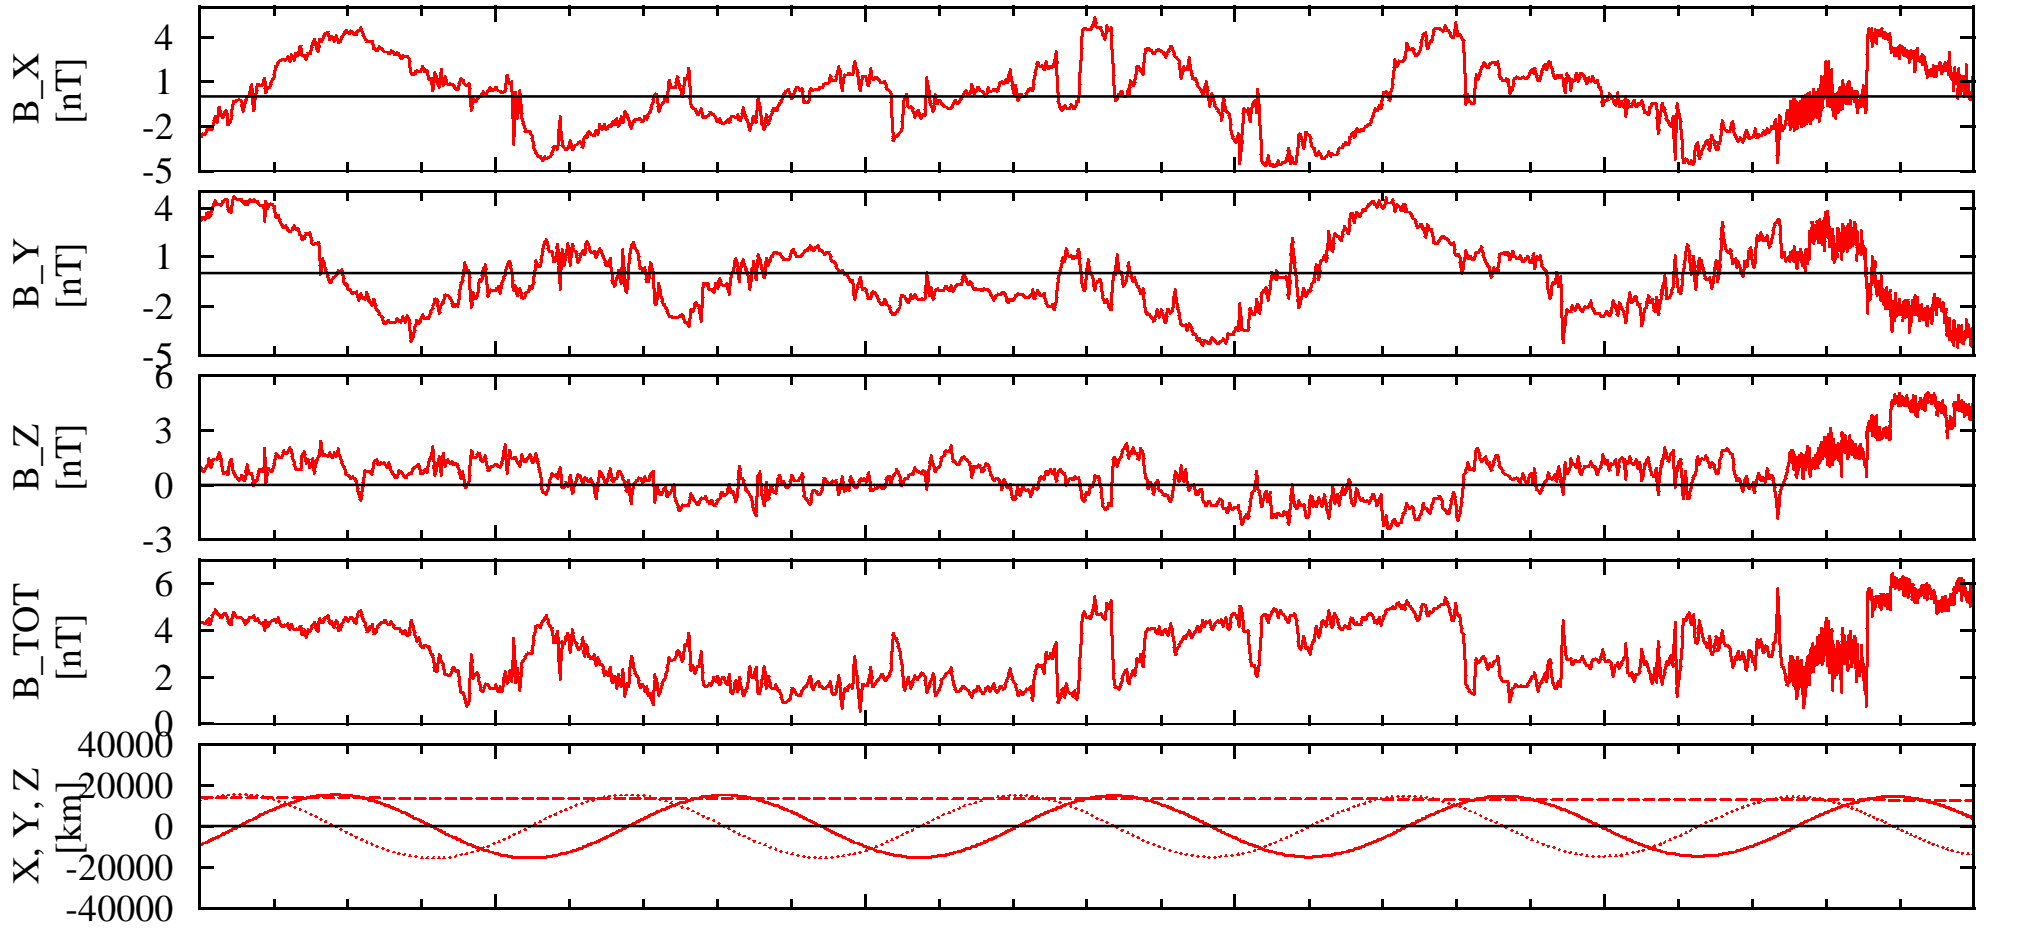

Eros Body-Fixed Coordinates

DOY: 27
2000-Jan-27

	04:00	09:00	14:00	19:00	00:00
EBF_X	-13195	-9604	-5273	-982	3834
EBF_Y	-7991	-11740	-13946	-14618	-13875
EBF_Z	13836	13607	13377	13144	12913