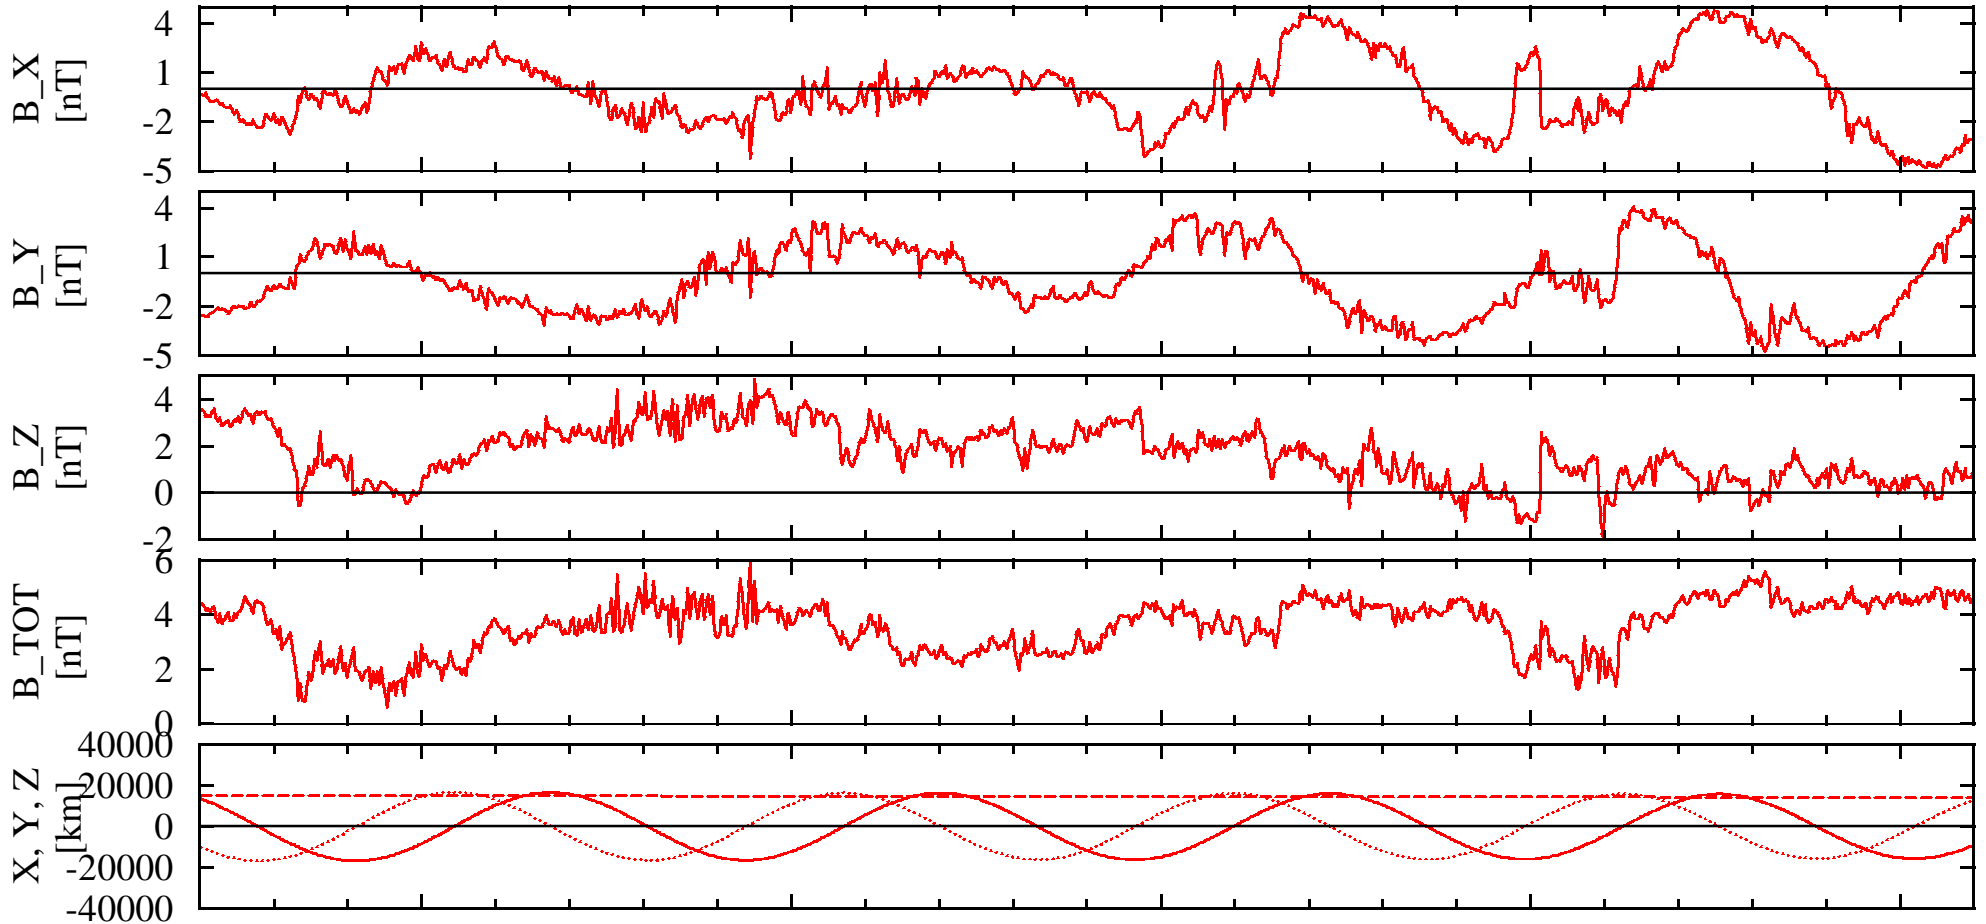

Eros Body-Fixed Coordinates

DOY: 26
2000-Jan-26

	03:00	08:00	13:00	18:00	23:00
EBF_X	-8183	-12245	-14874	-15852	-15322
EBF_Y	14579	11001	6425	1696	-3355
EBF_Z	14988	14758	14528	14297	14066