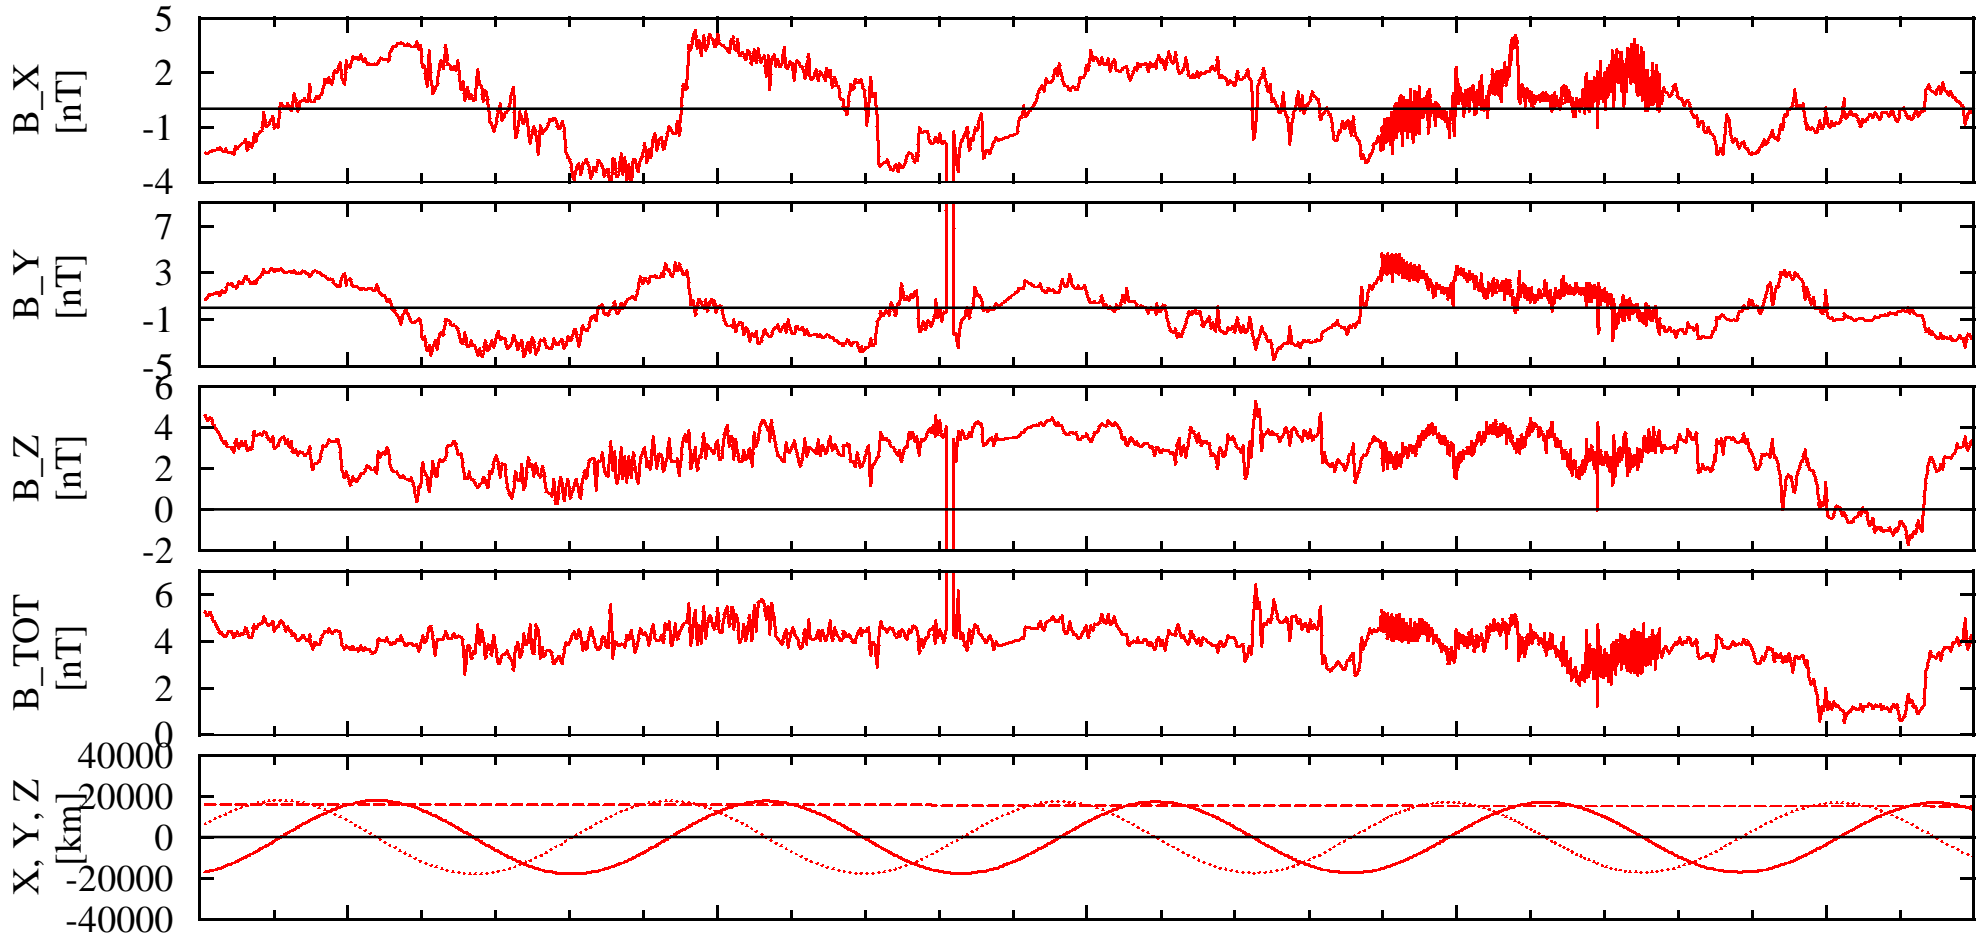

# Eros Body-Fixed Coordinates

DOY: 25	02:00	07:00	12:00	17:00	22:00
2000-Jan-25			TIME		
EBF_X	16152	12555	7582	2311	-3293
EBF_Y	7955	12544	15761	17076	16653
EBF_Z	16146	15914	15685	15453	15221