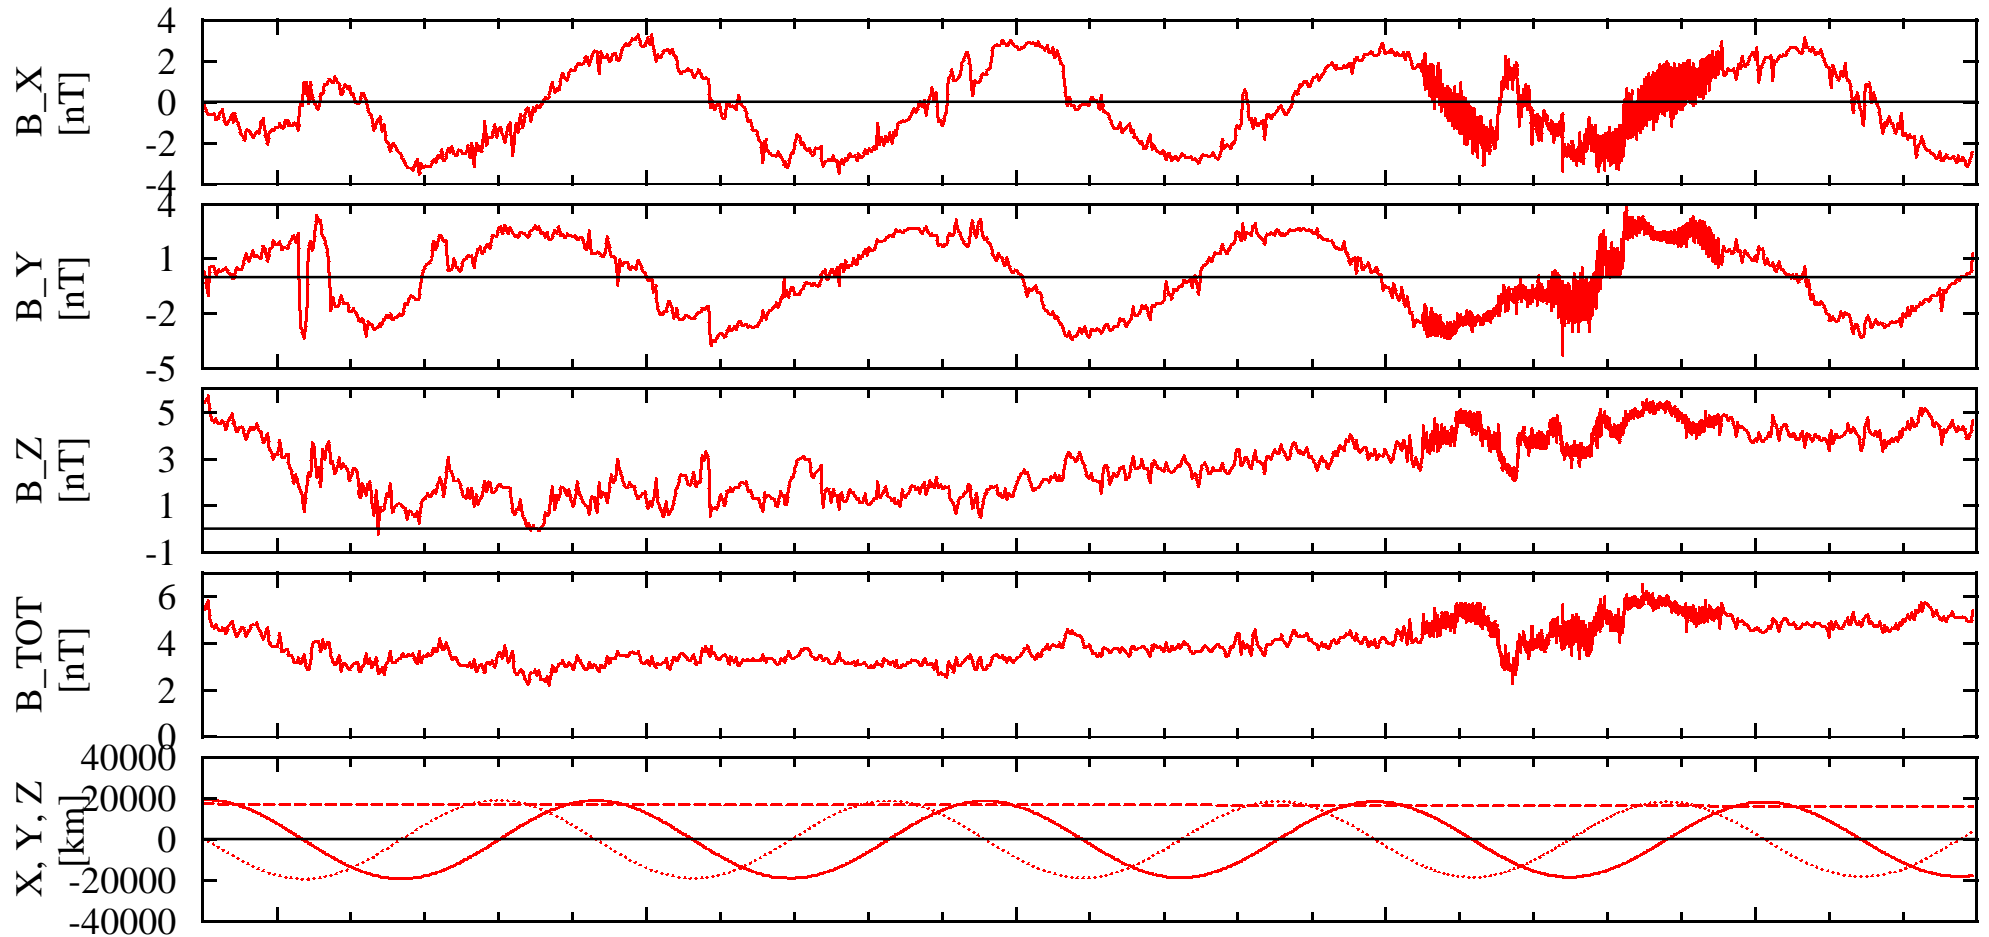

Eros Body-Fixed Coordinates

DOY: 24
2000-Jan-24

01:00 06:00 11:00 16:00 21:00
TIME

EBF_X	7819	13200	16385	18264	18086
EBF_Y	-17629	-13709	-9165	-3056	2517
EBF_Z	17309	17076	16843	16612	16379