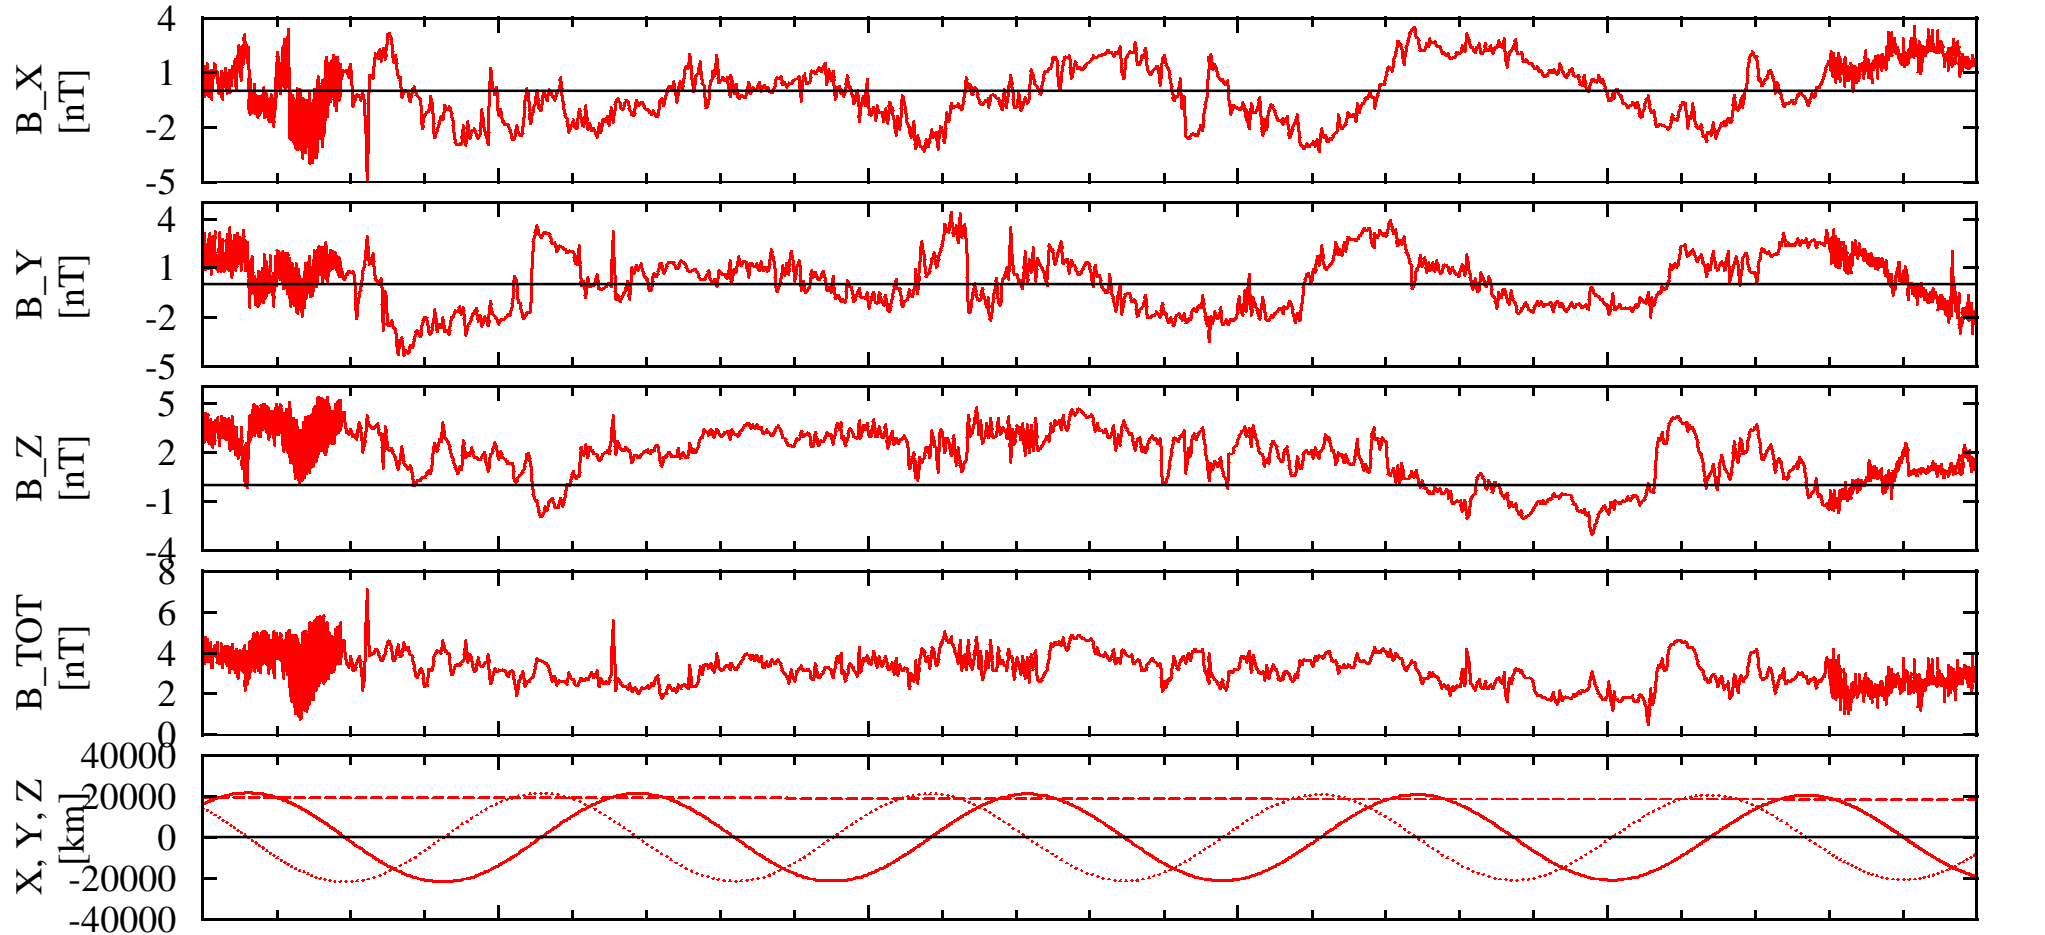

# Eros Body-Fixed Coordinates

DOY: 22  
2000-Jan-22

TIME

	04:00	09:00	14:00	19:00	00:00
EBF_X	-13408	-18041	-20305	-20769	-19035
EBF_Y	16928	11399	5677	-1558	-7799
EBF_Z	19400	19166	18932	18702	18469