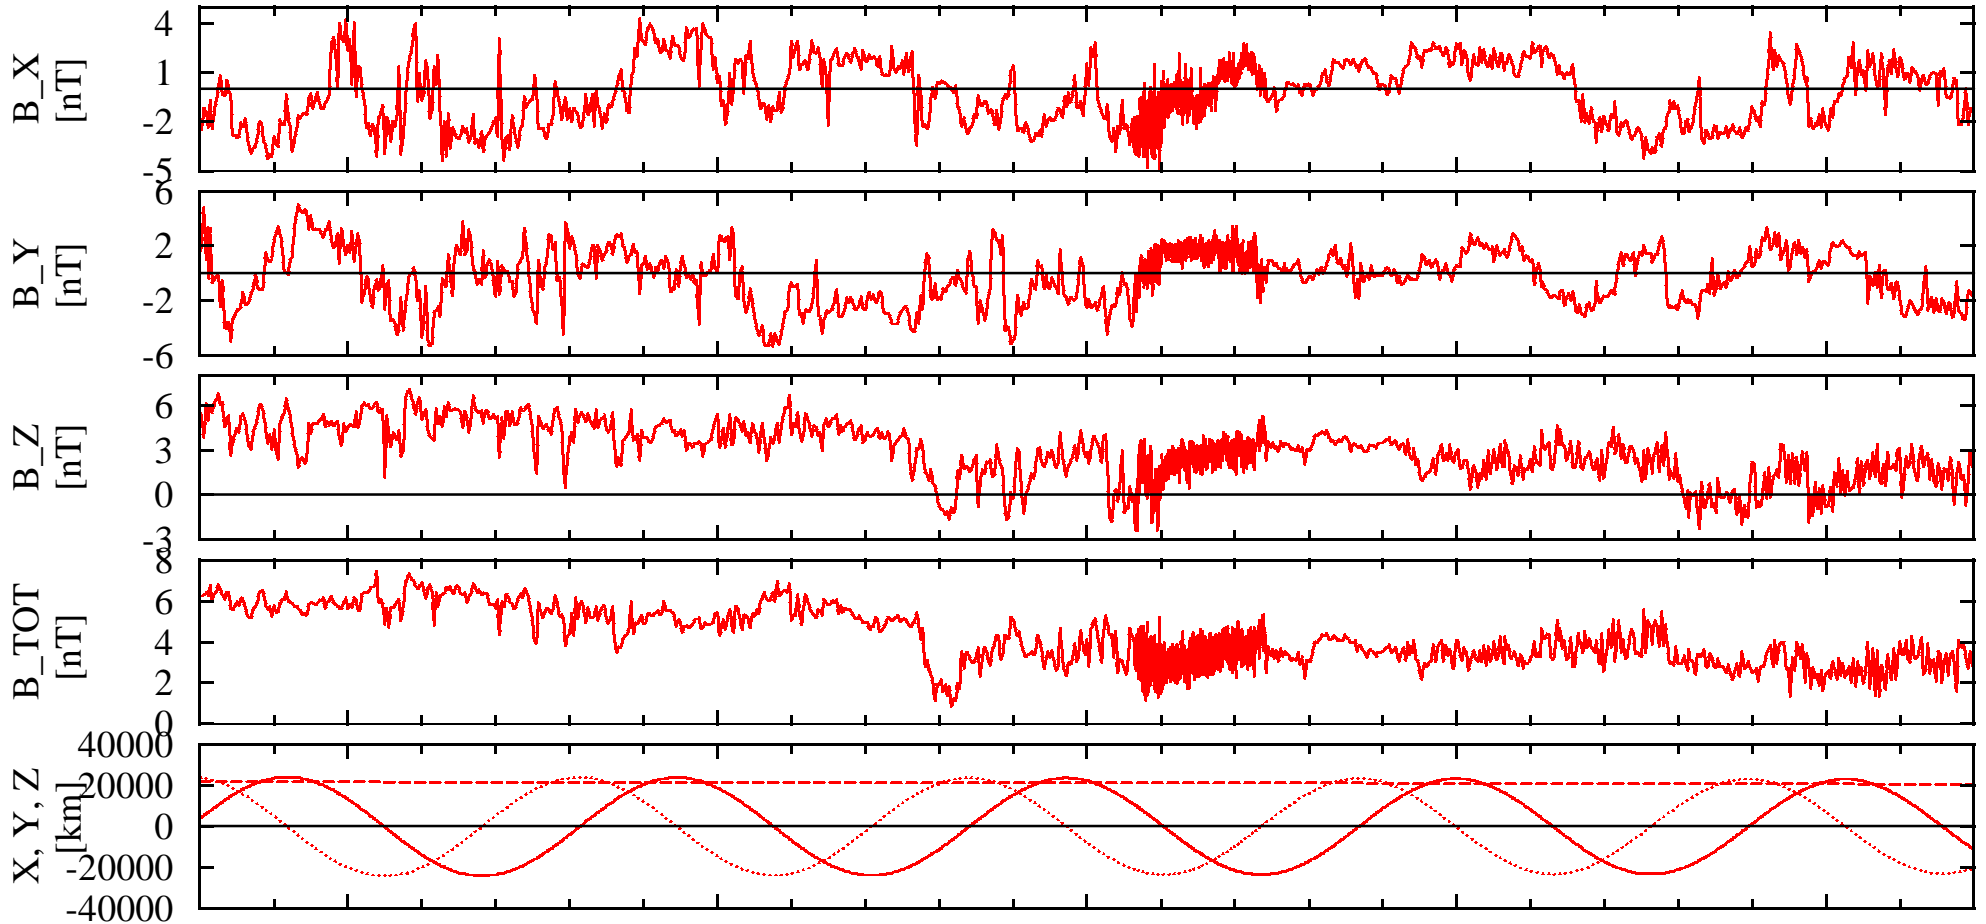

Eros Body-Fixed Coordinates

DOY: 20	02:00	07:00	12:00	17:00	22:00
2000-Jan-20					
EBF_X	13416	18881	22305	23382	21943
EBF_Y	-20074	-14636	-7820	-140	7308
EBF_Z	21740	21506	21270	21035	20802