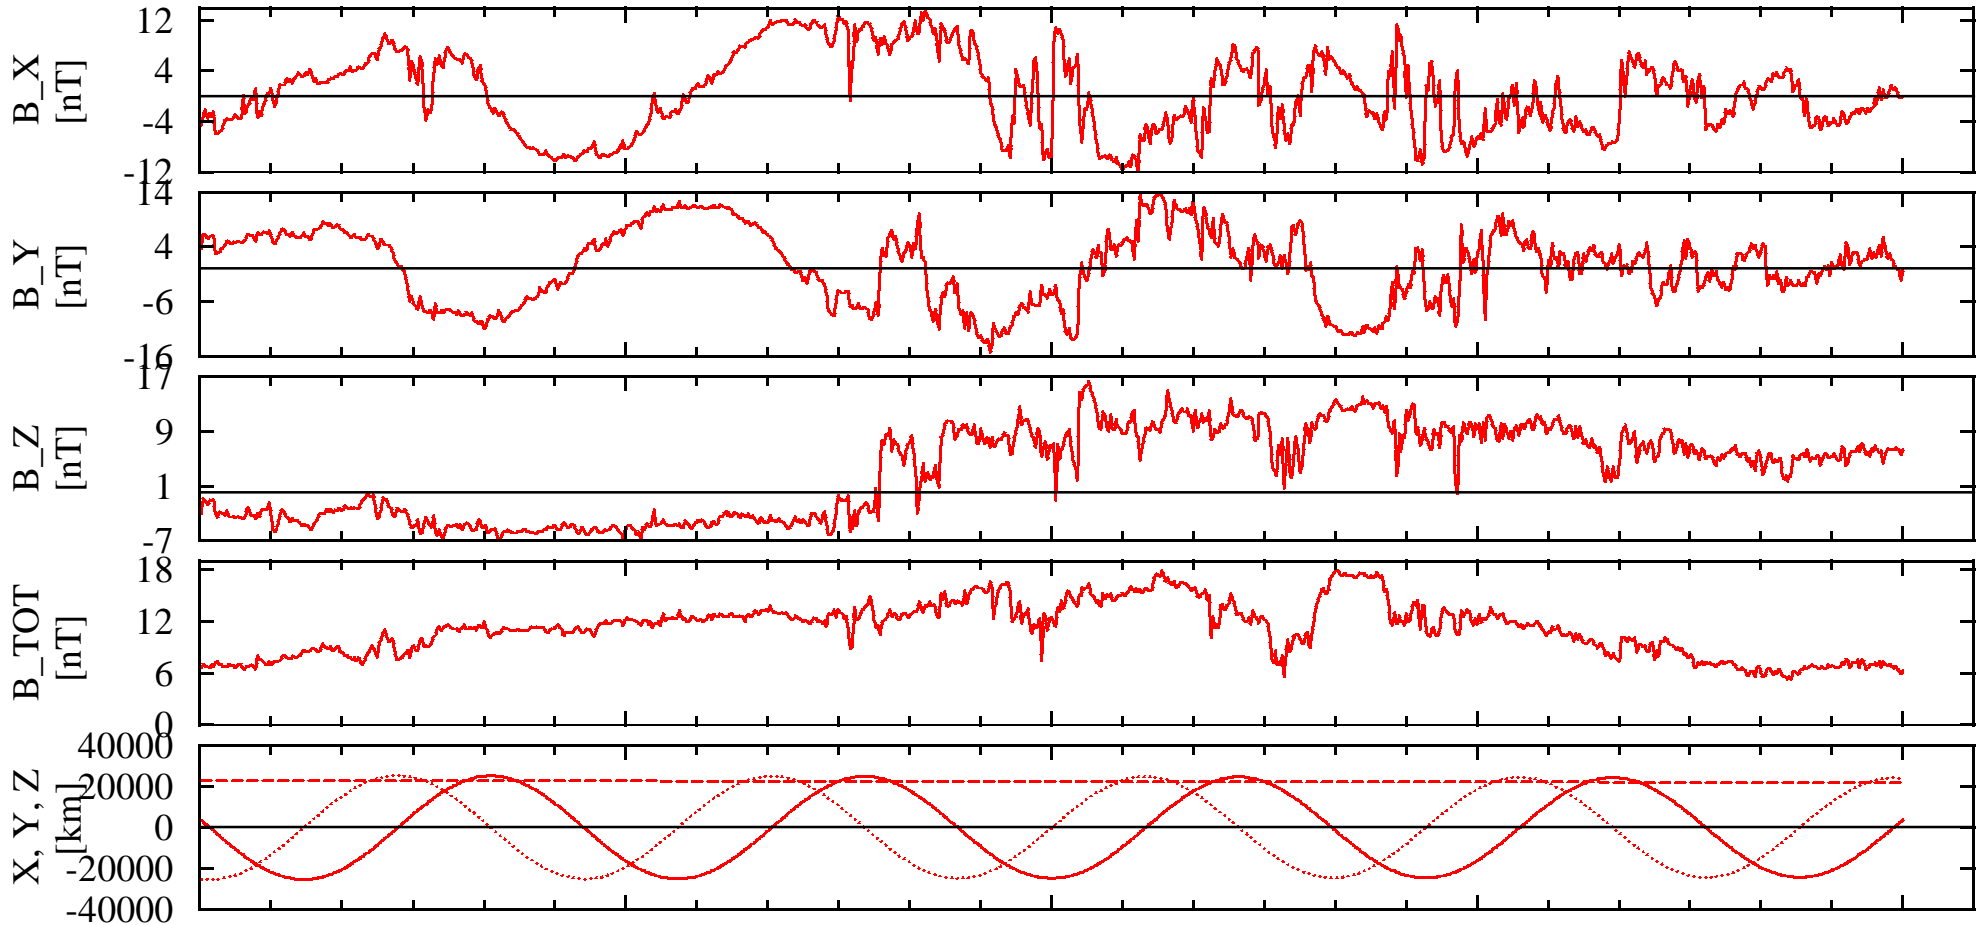

Eros Body-Fixed Coordinates

DOY: 19 00:00
2000-Jan-19

06:00

12:00

18:00

00:00

TIME

EBF_X 3692
EBF_Y -25195
EBF_Z 22962

-15915
-19490
22679

-24859
-19
22394

-15856
18748
22112

4061
23908
21829