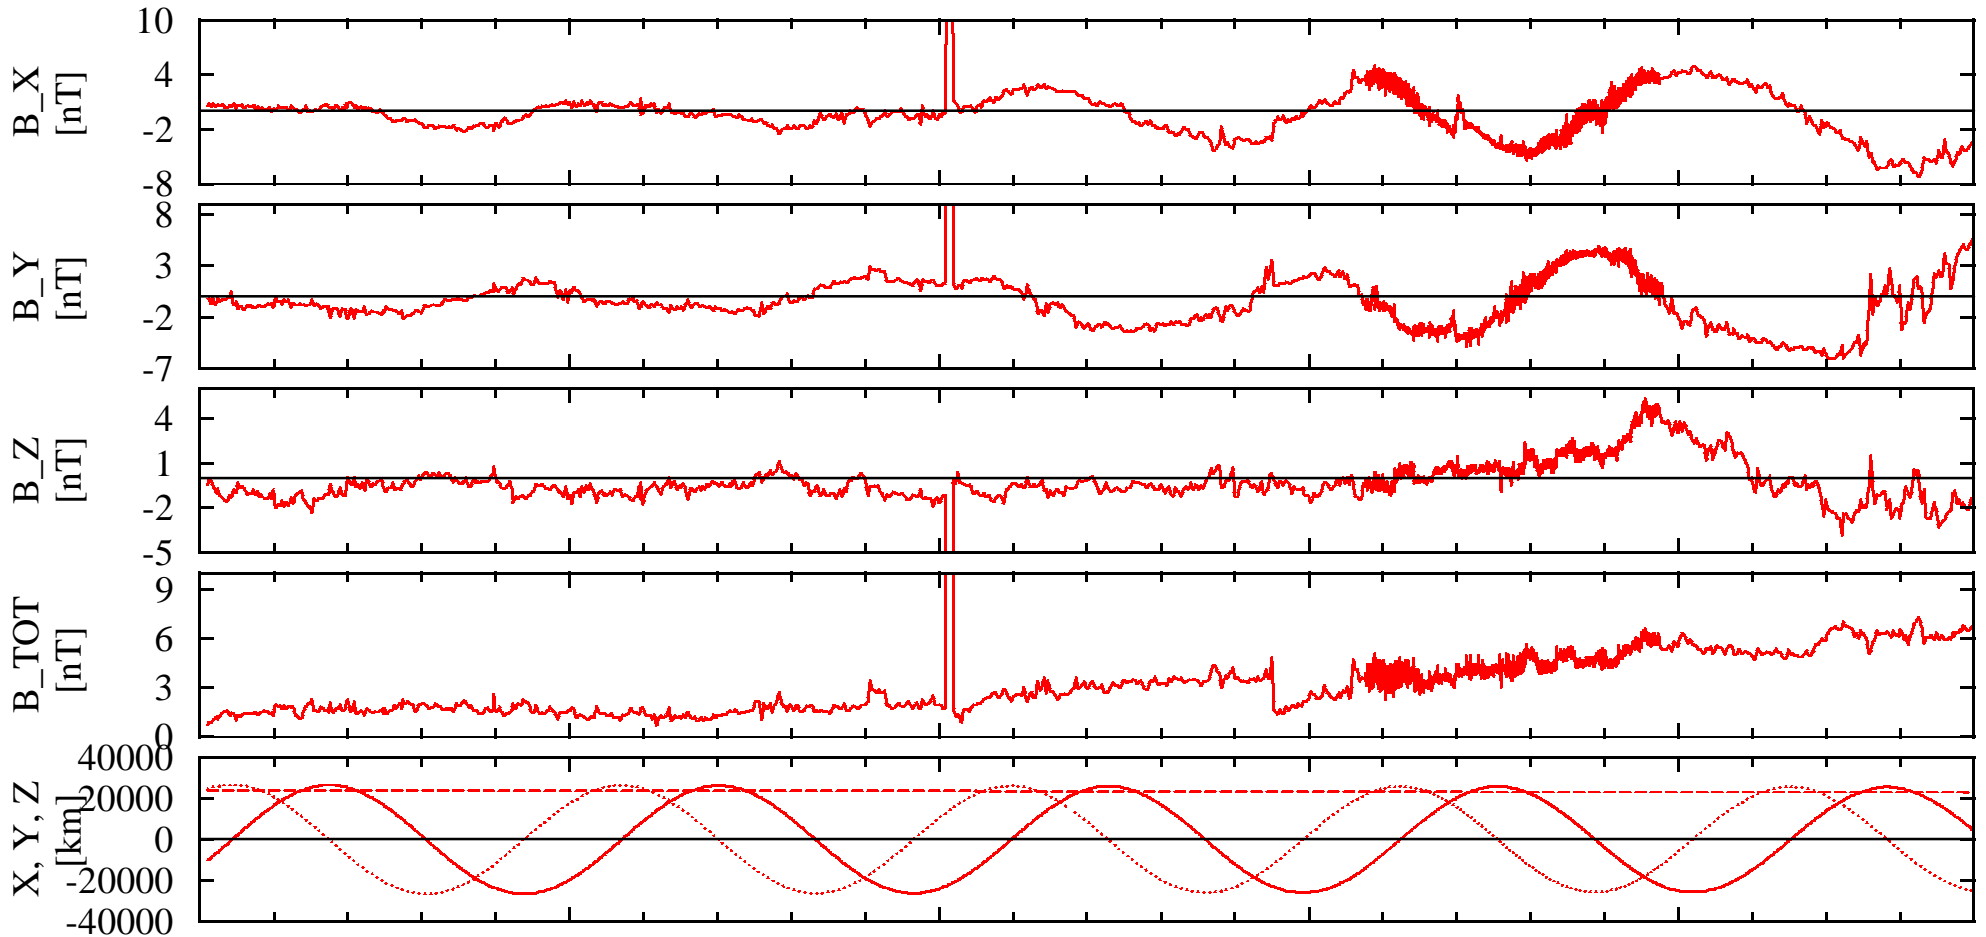

Eros Body-Fixed Coordinates

DOY: 18 00:00
2000-Jan-18

05:00

10:00

TIME

15:00

20:00

EBF_X -10038