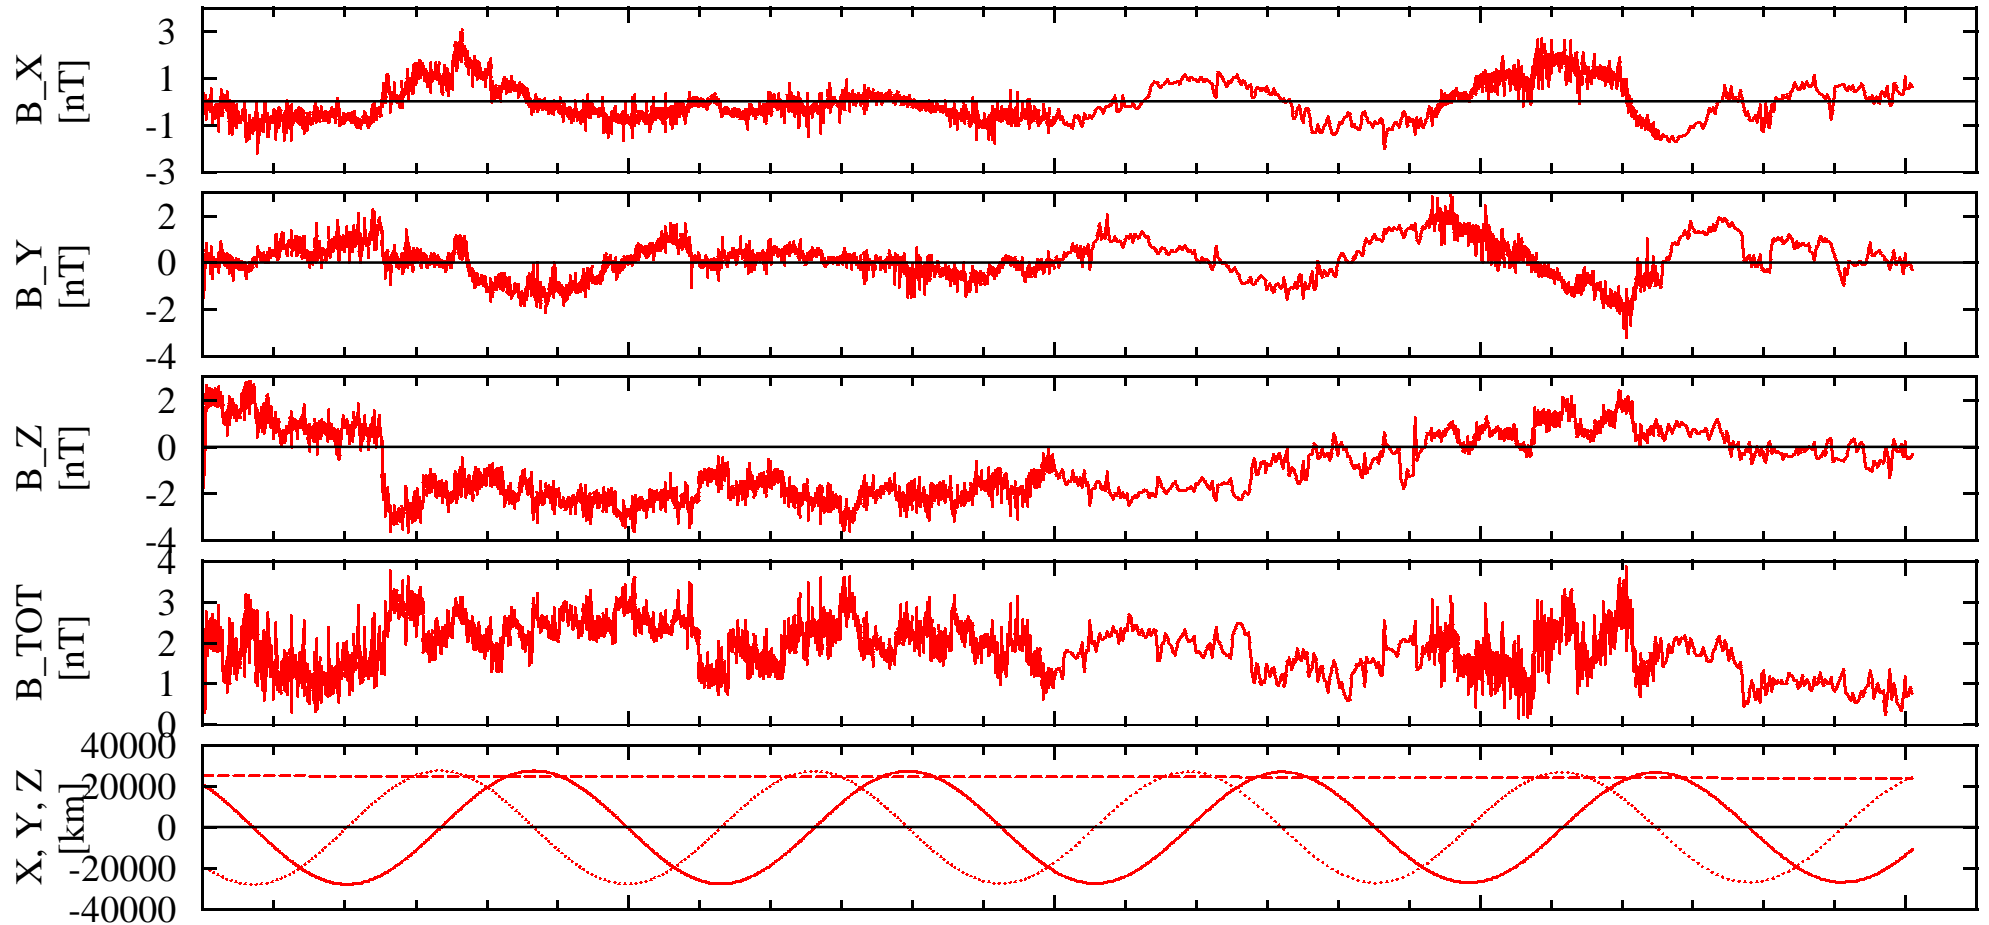

Eros Body-Fixed Coordinates

DOY: 17 00:00
2000-Jan-17

06:00

12:00

18:00

00:00

TIME

EBF_X 20802
EBF_Y -18591
EBF_Z 25225

-612
-27591
24940

-21245
-17134
24657

-26500
5128
24371

-13218
23188
24086