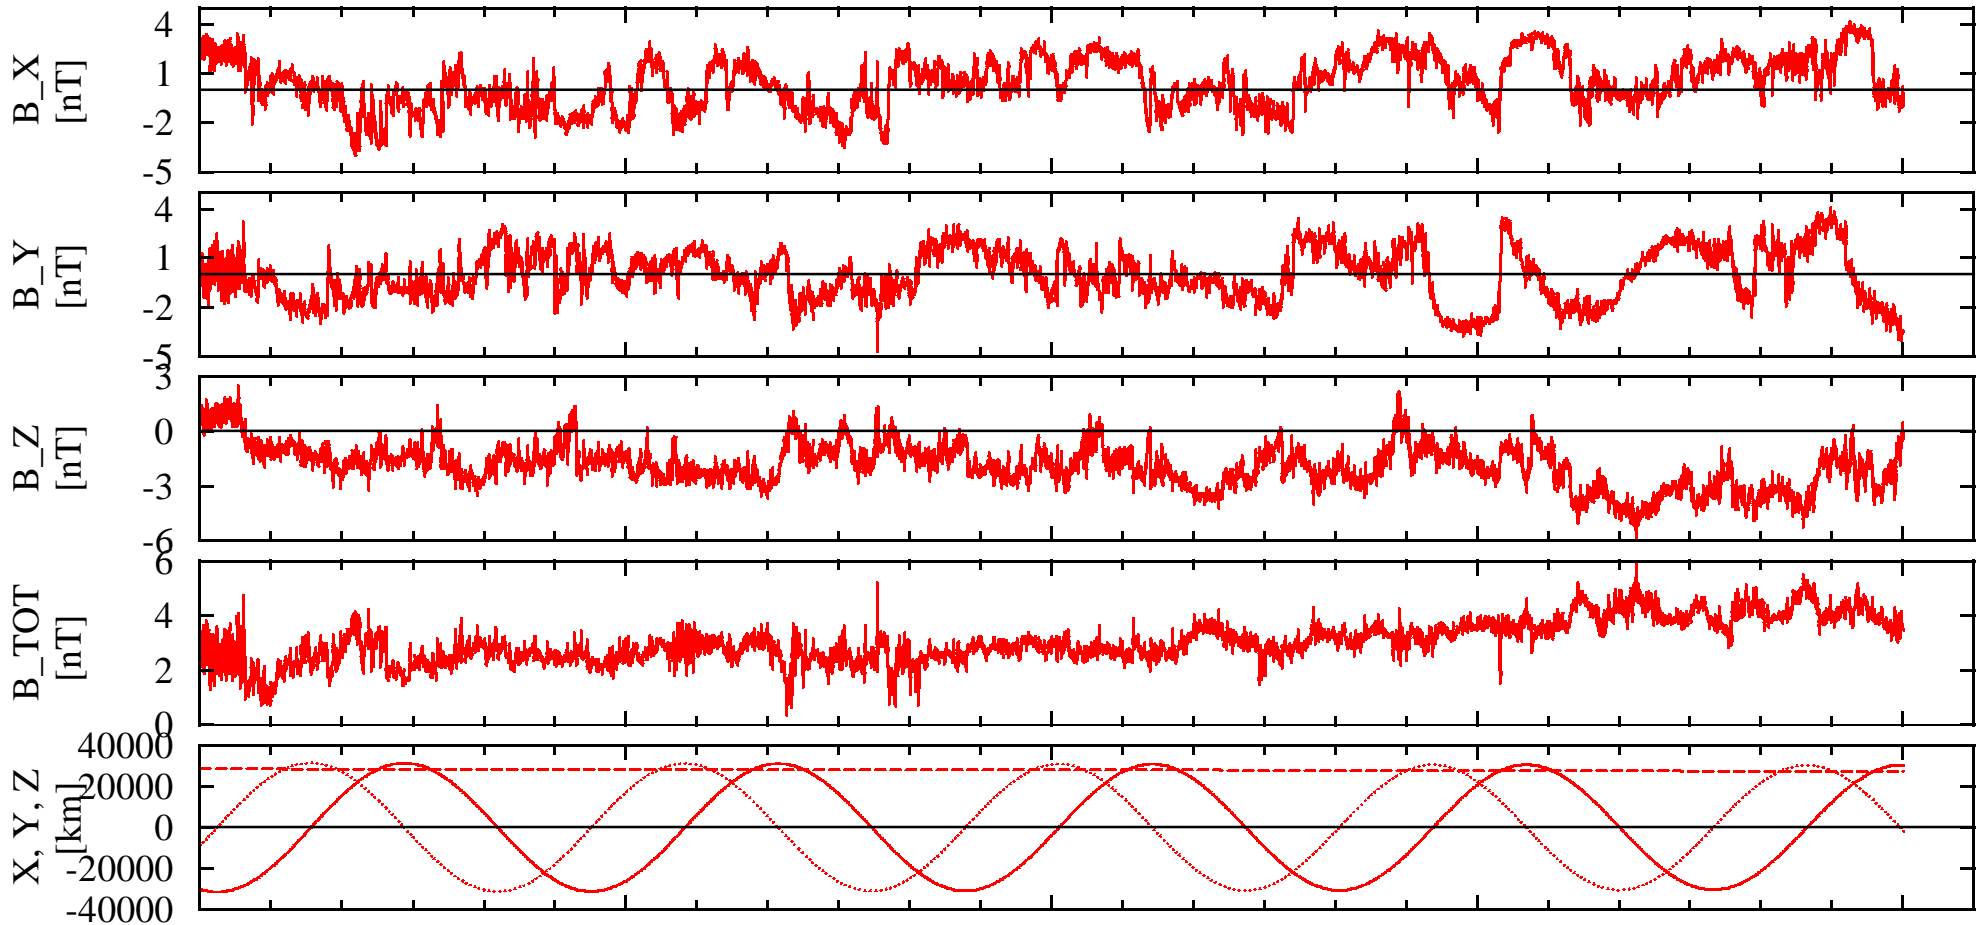

Eros Body-Fixed Coordinates

DOY: 14 00:00
2000-Jan-14

06:00

12:00

18:00

00:00

TIME

EBF_X -30324
EBF_Y -8606
EBF_Z 28655