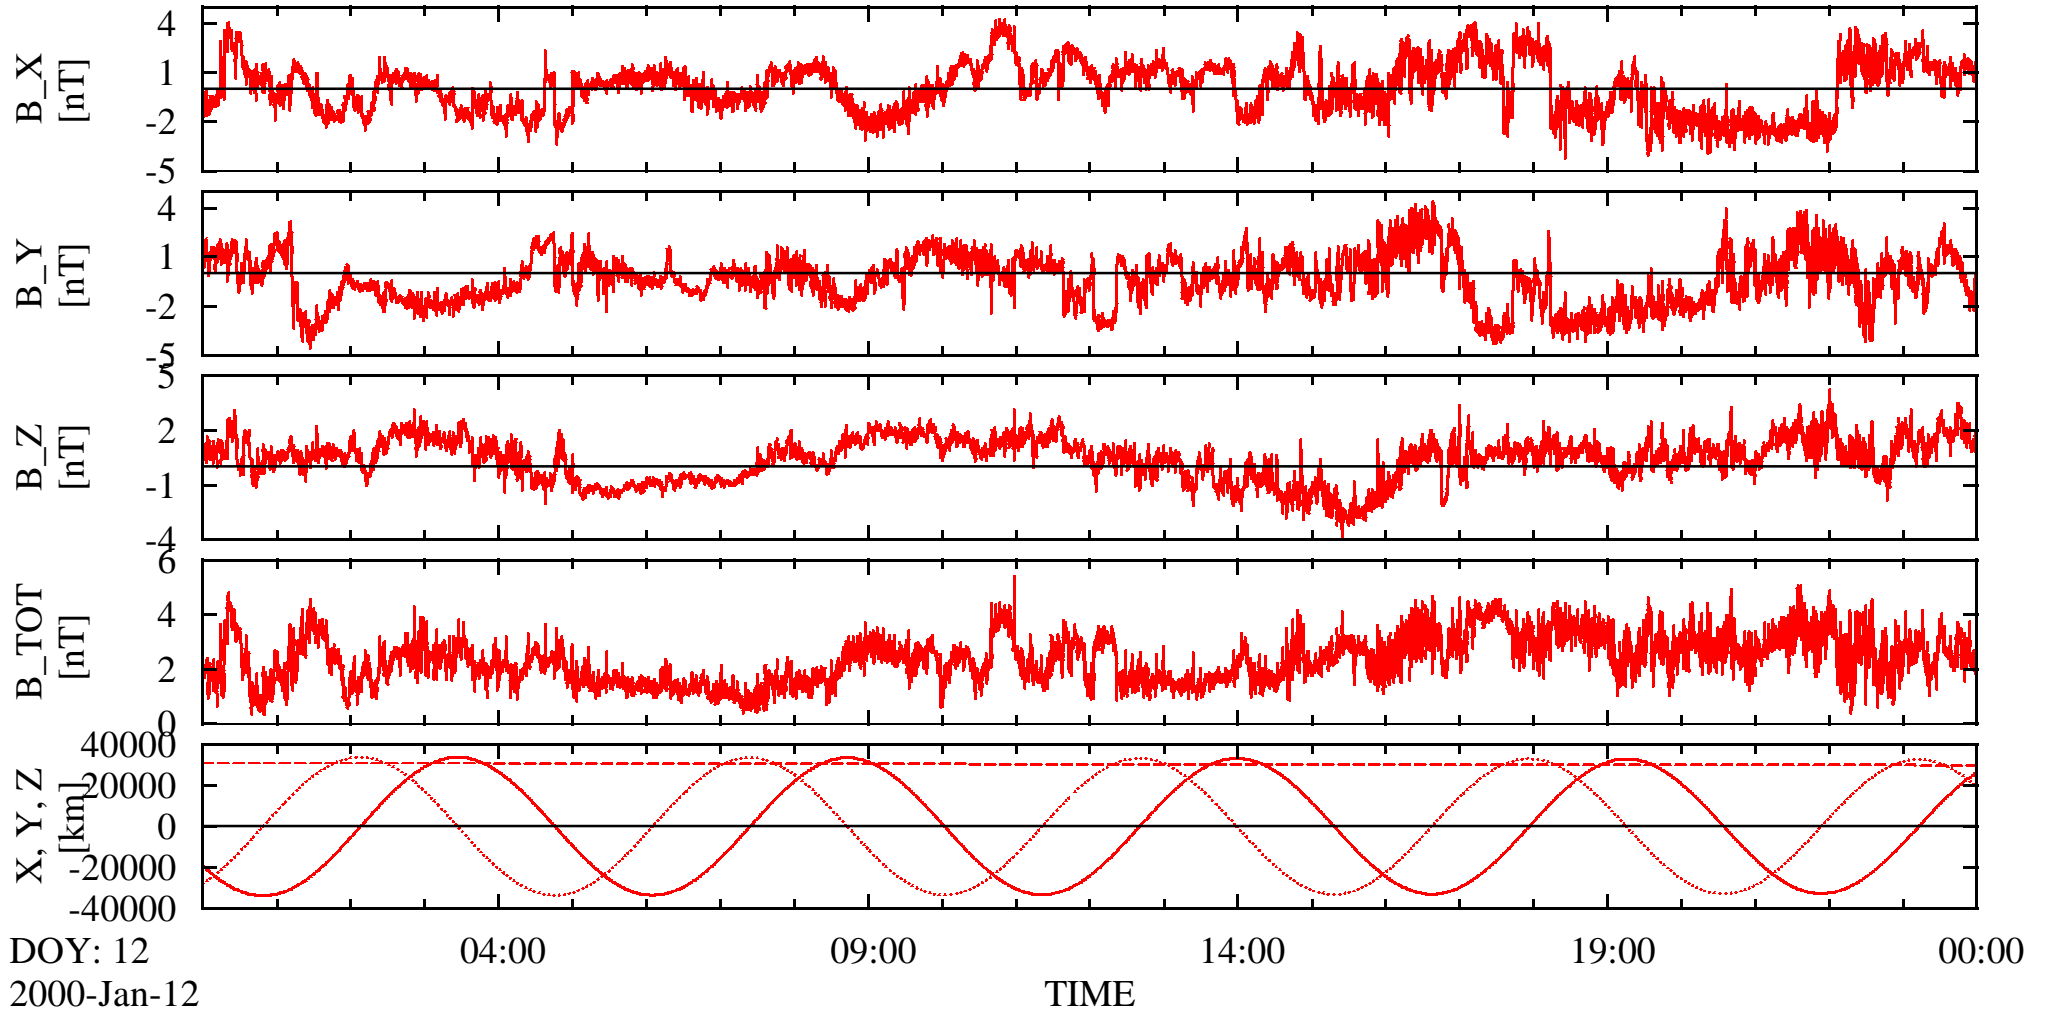

Eros Body-Fixed Coordinates

DOY: 12
2000-Jan-12

	04:00	09:00	14:00	19:00	00:00
EBF_X	26637	31579	33218	31435	26464
EBF_Y	-20674	-11095	-519	9955	19254
EBF_Z	30777	30533	30291	30049	29806