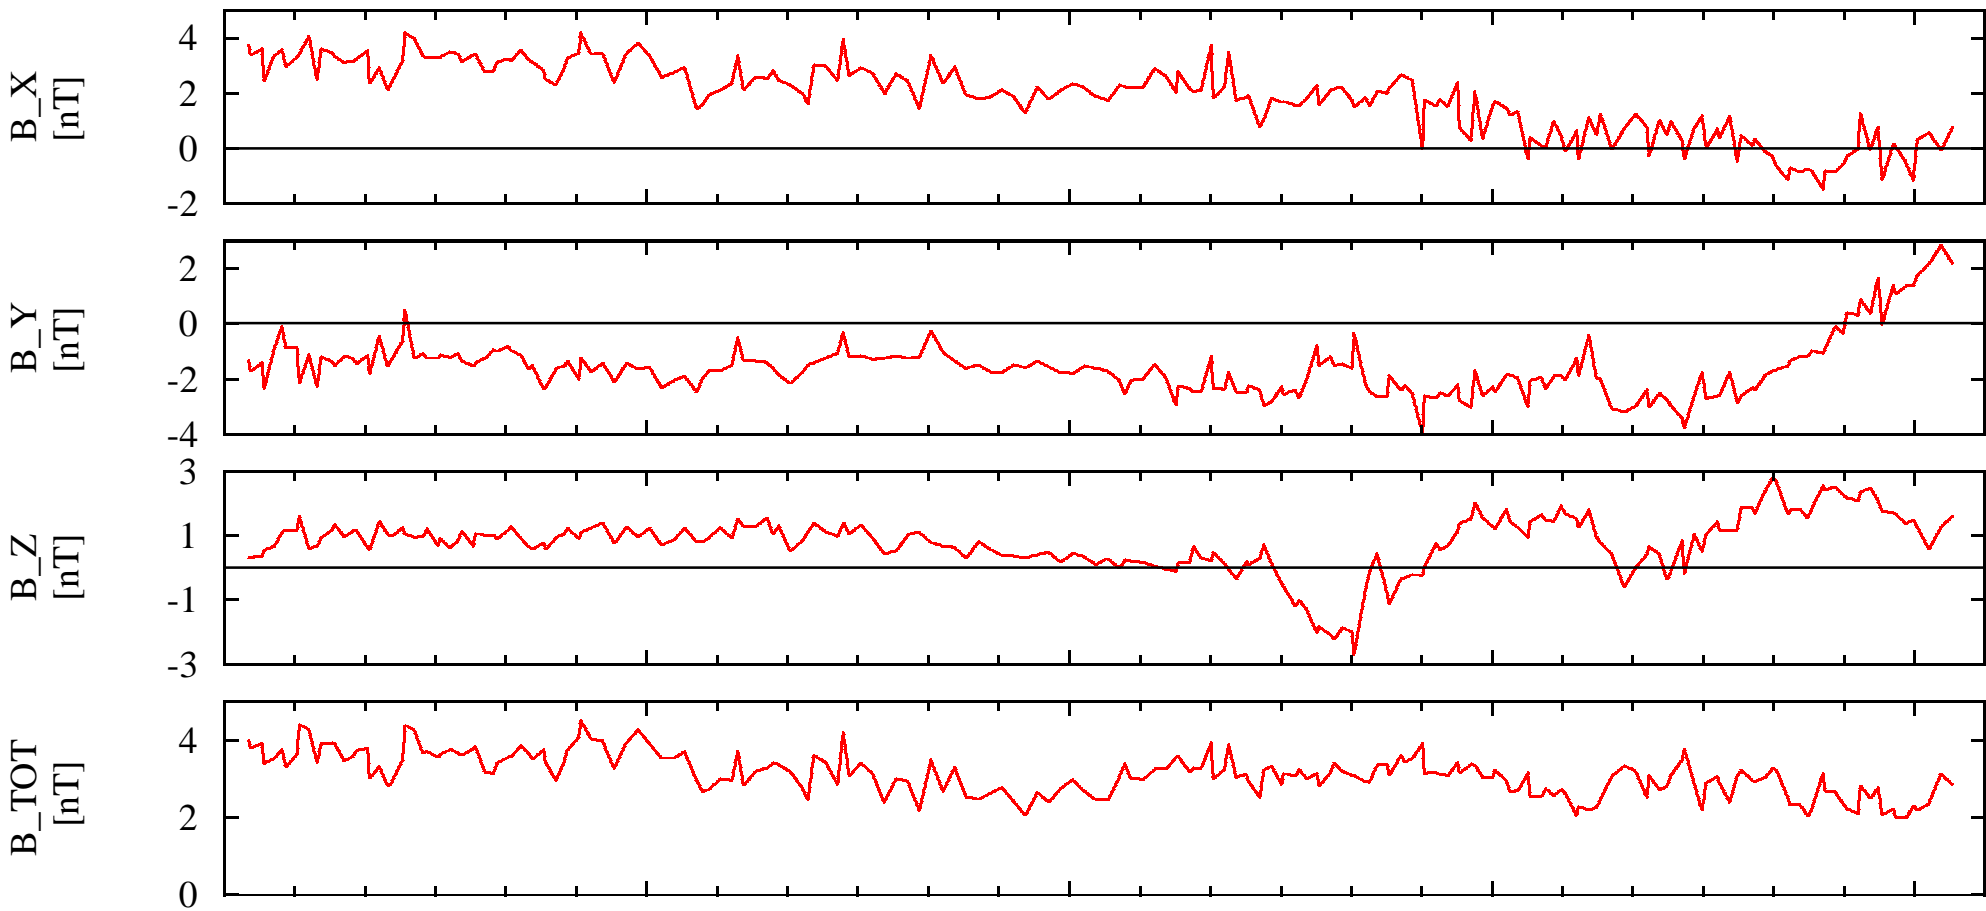

NEAR Solar Orbital Coordinates

DOY: 5 00:00
2000-Jan-5

06:00

12:00

18:00

00:00

NSO_X 3.93×10^4

3.90×10^4

3.86×10^4

3.83×10^4

3.79×10^4

NSO_Y -1.79×10^4

-1.79×10^4

-1.79×10^4

-1.78×10^4

-1.78×10^4