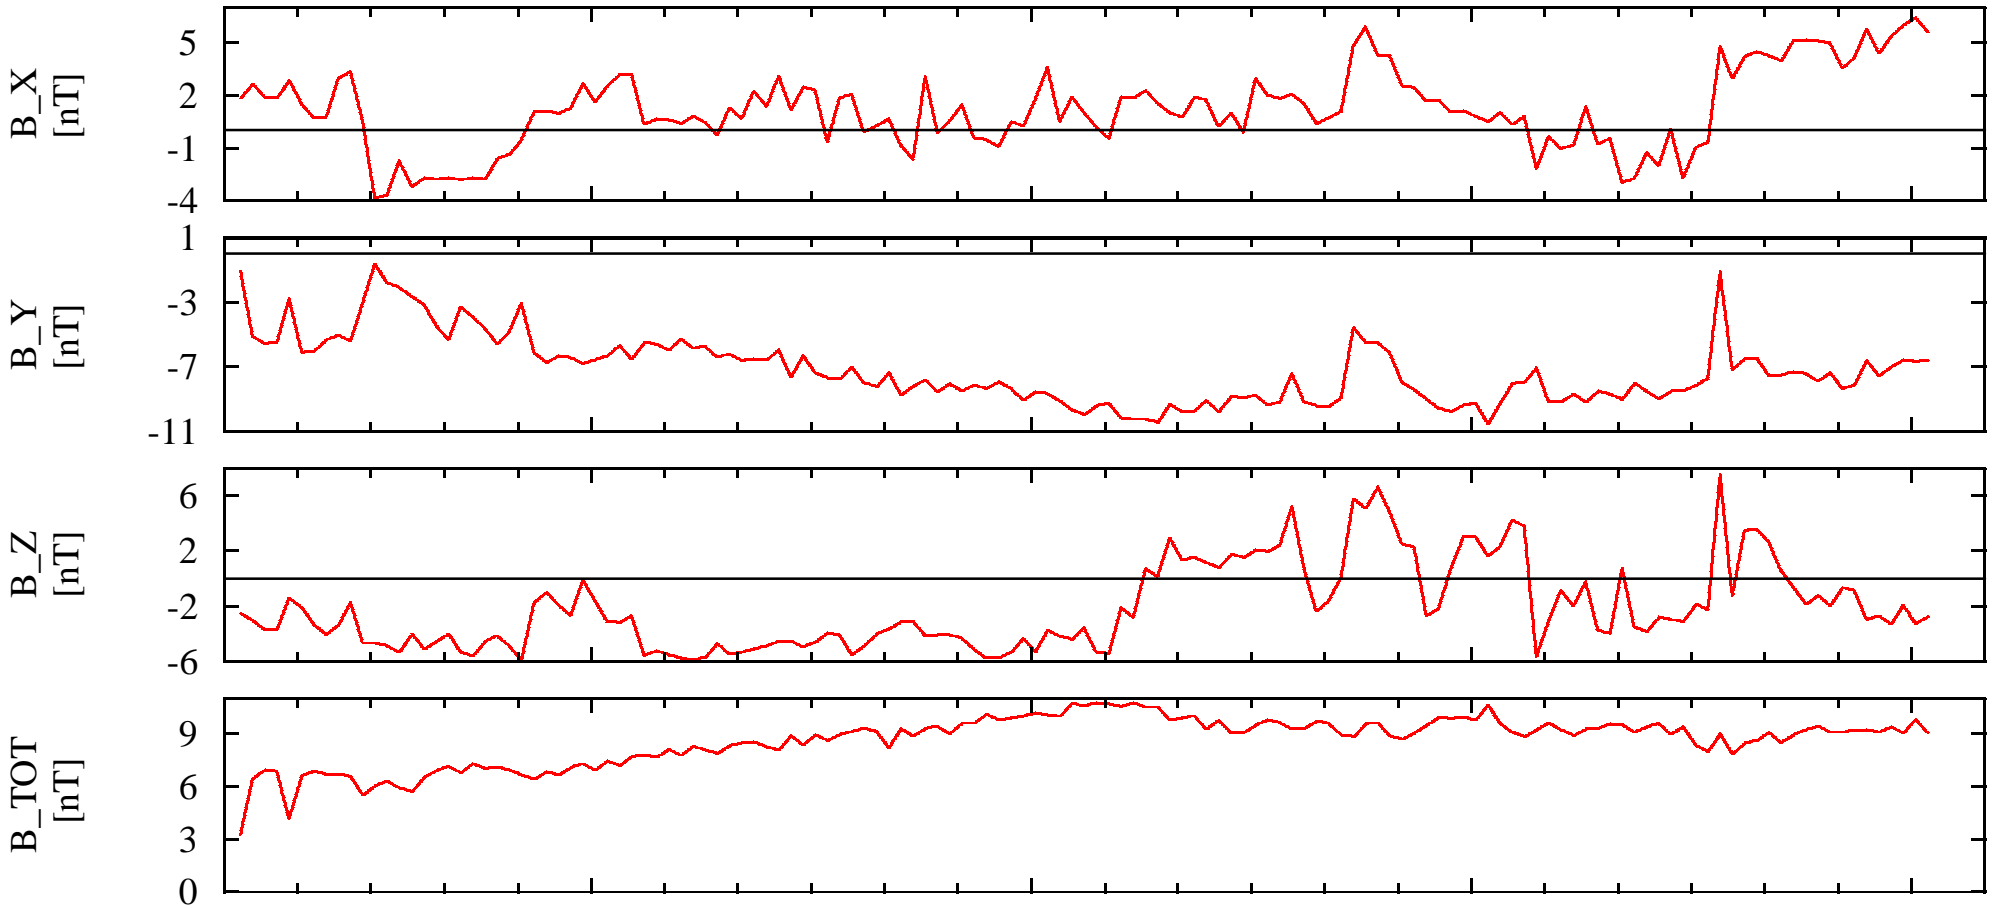

NEAR Solar Orbital Coordinates

DOY: 346 01:00
1999-Dec-12

NSO_X $7.74e+004$
NSO_Y $-8.28e+003$
NSO_Z $6.17e+004$

$7.70e+004$
 $-8.50e+003$
 $6.14e+004$

$7.65e+004$
 $-8.72e+003$
 $6.12e+004$

$7.61e+004$
 $-8.94e+003$
 $6.10e+004$