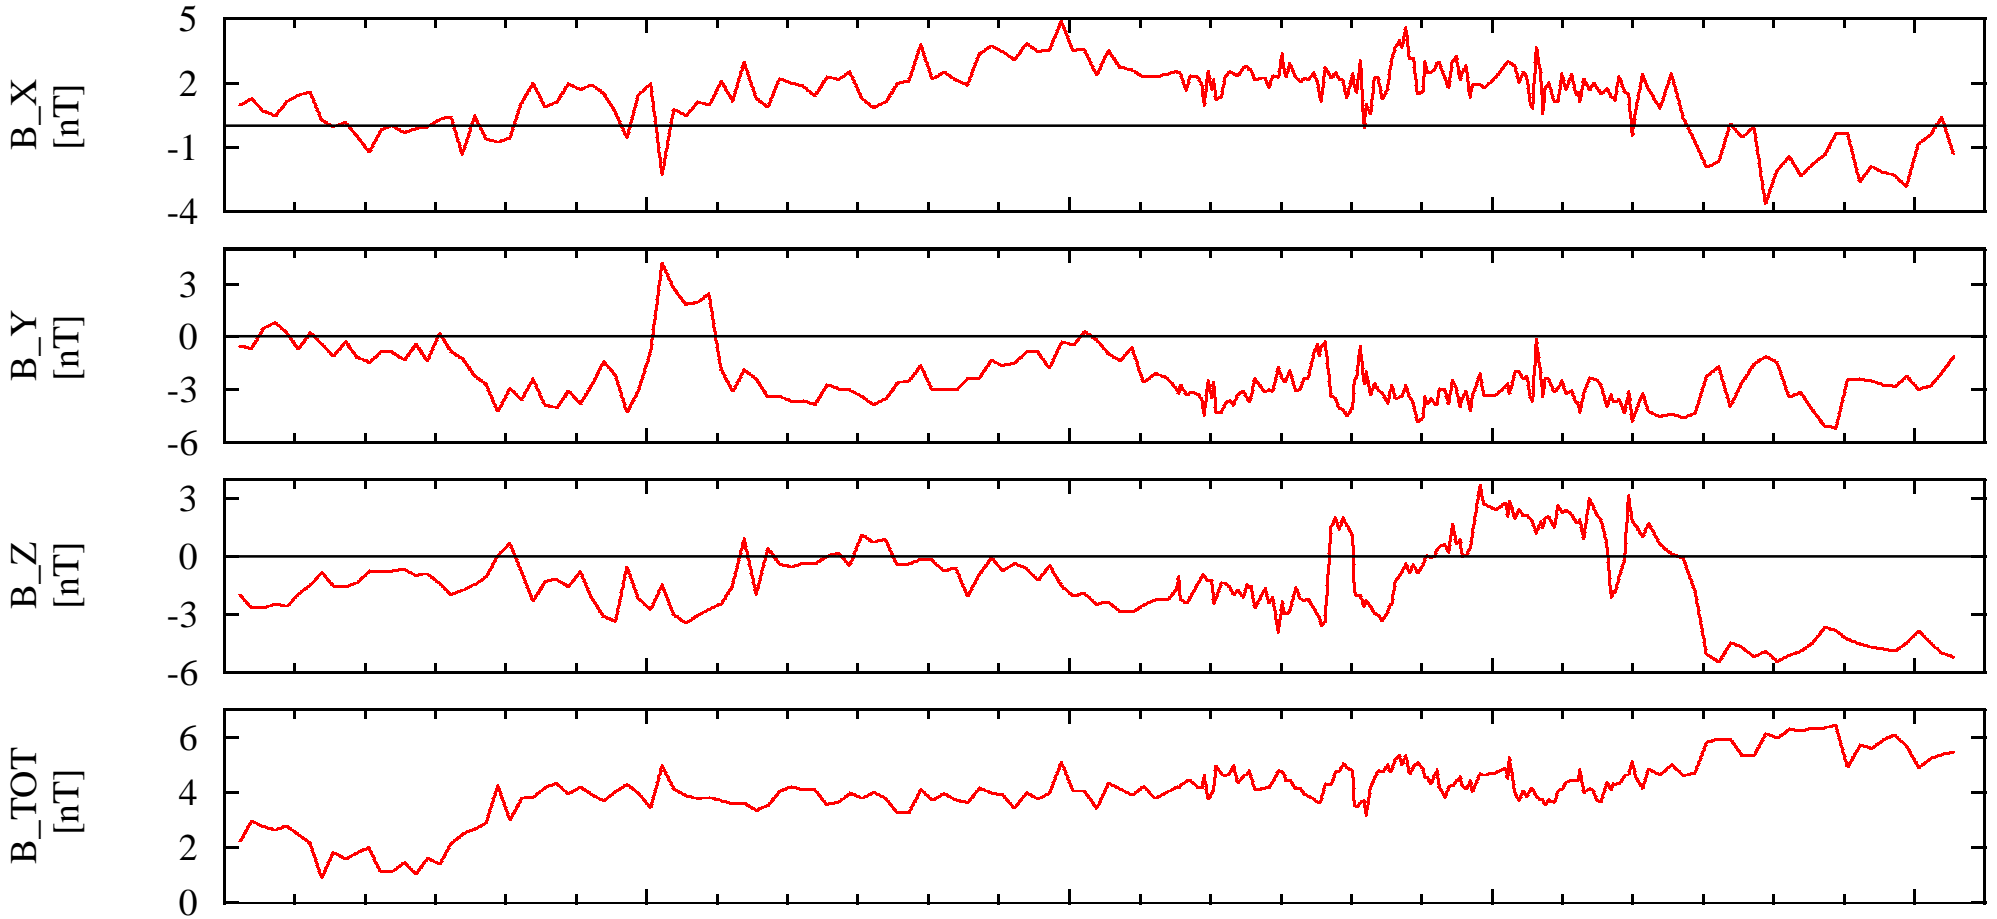

NEAR Solar Orbital Coordinates

DOY: 344 00:00
1999-Dec-10

NSO_X	8.10e+004	8.05e+004	8.01e+004	7.97e+004	7.92e+004
NSO_Y	-6.32e+003	-6.56e+003	-6.81e+003	-7.06e+003	-7.30e+003
NSO_Z	6.35e+004	6.32e+004	6.30e+004	6.28e+004	6.26e+004