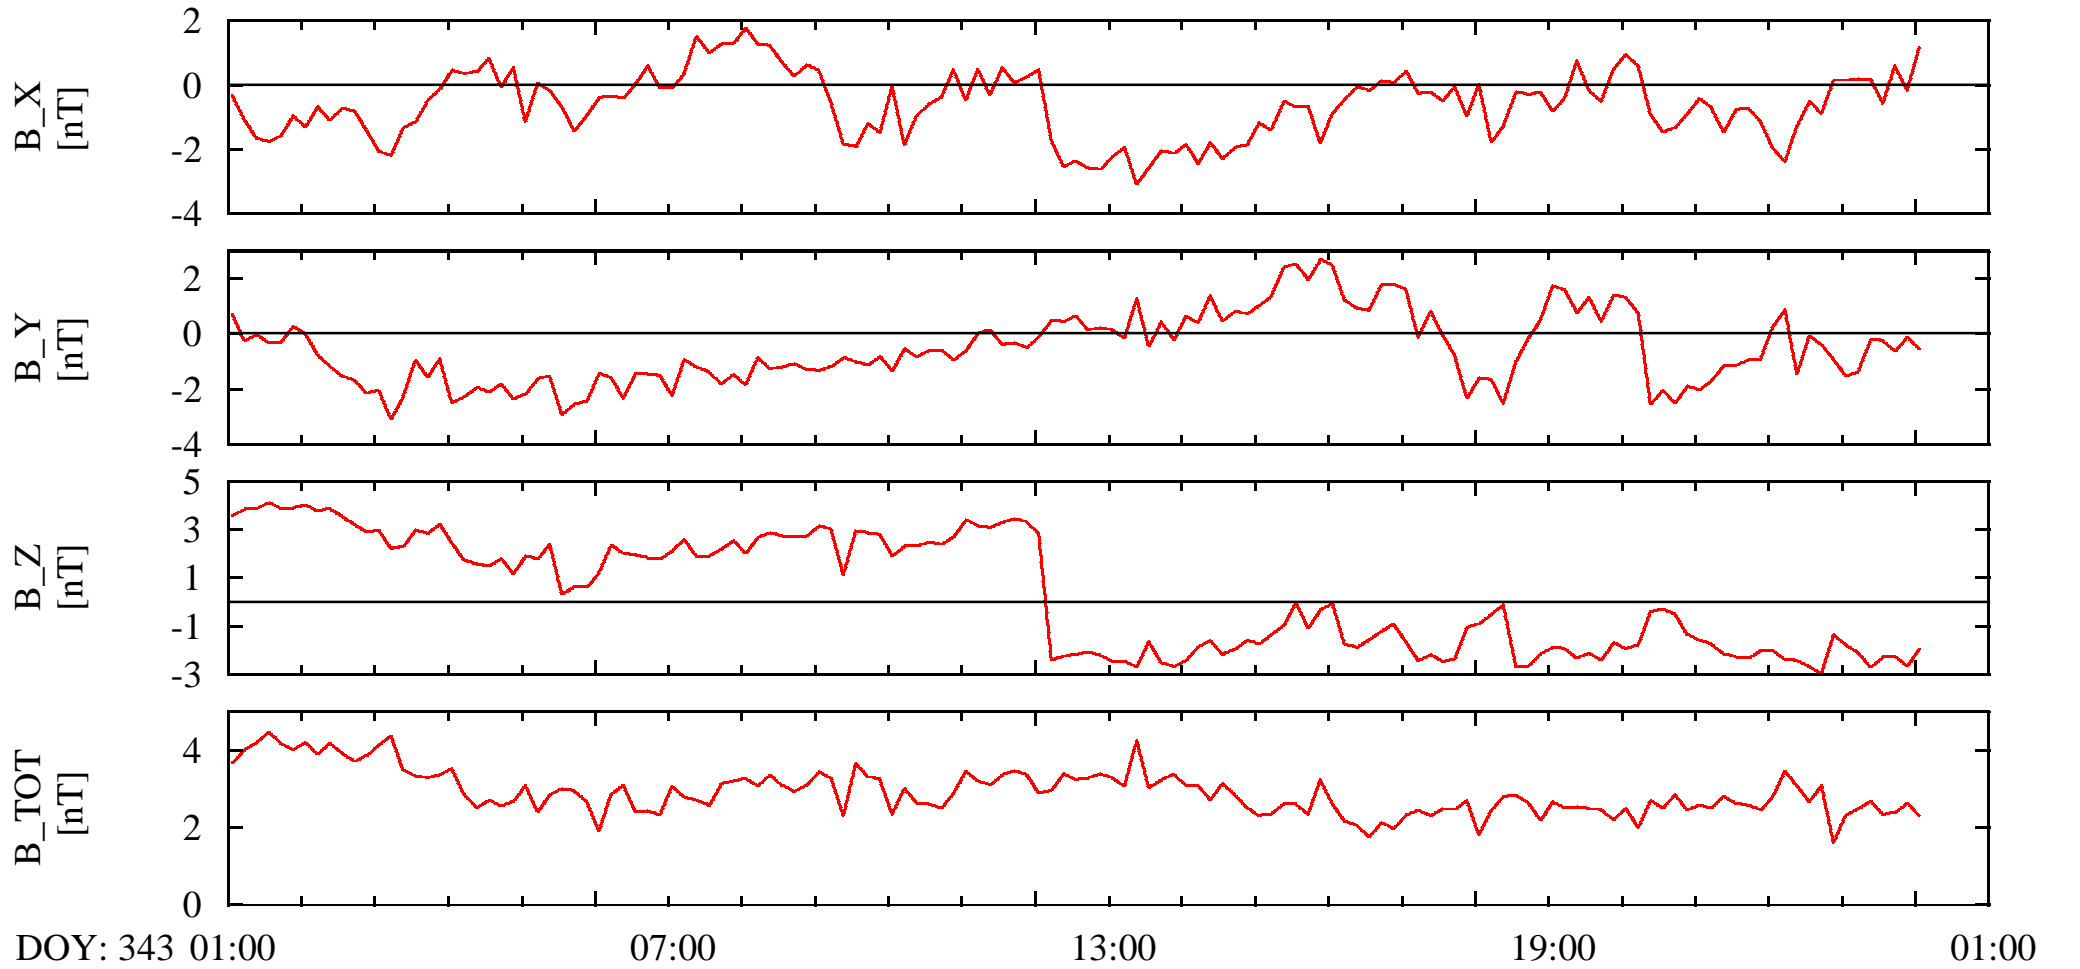

NEAR Solar Orbital Coordinates

DOY: 343 01:00

07:00

13:00

19:00

01:00

NSO_X8.27e+004

8.22e+004

8.18e+004

8.13e+004

8.10e+004

NSO_Y-5.32e+003

-5.58e+003

-5.84e+003

-6.10e+003

-6.31e+003