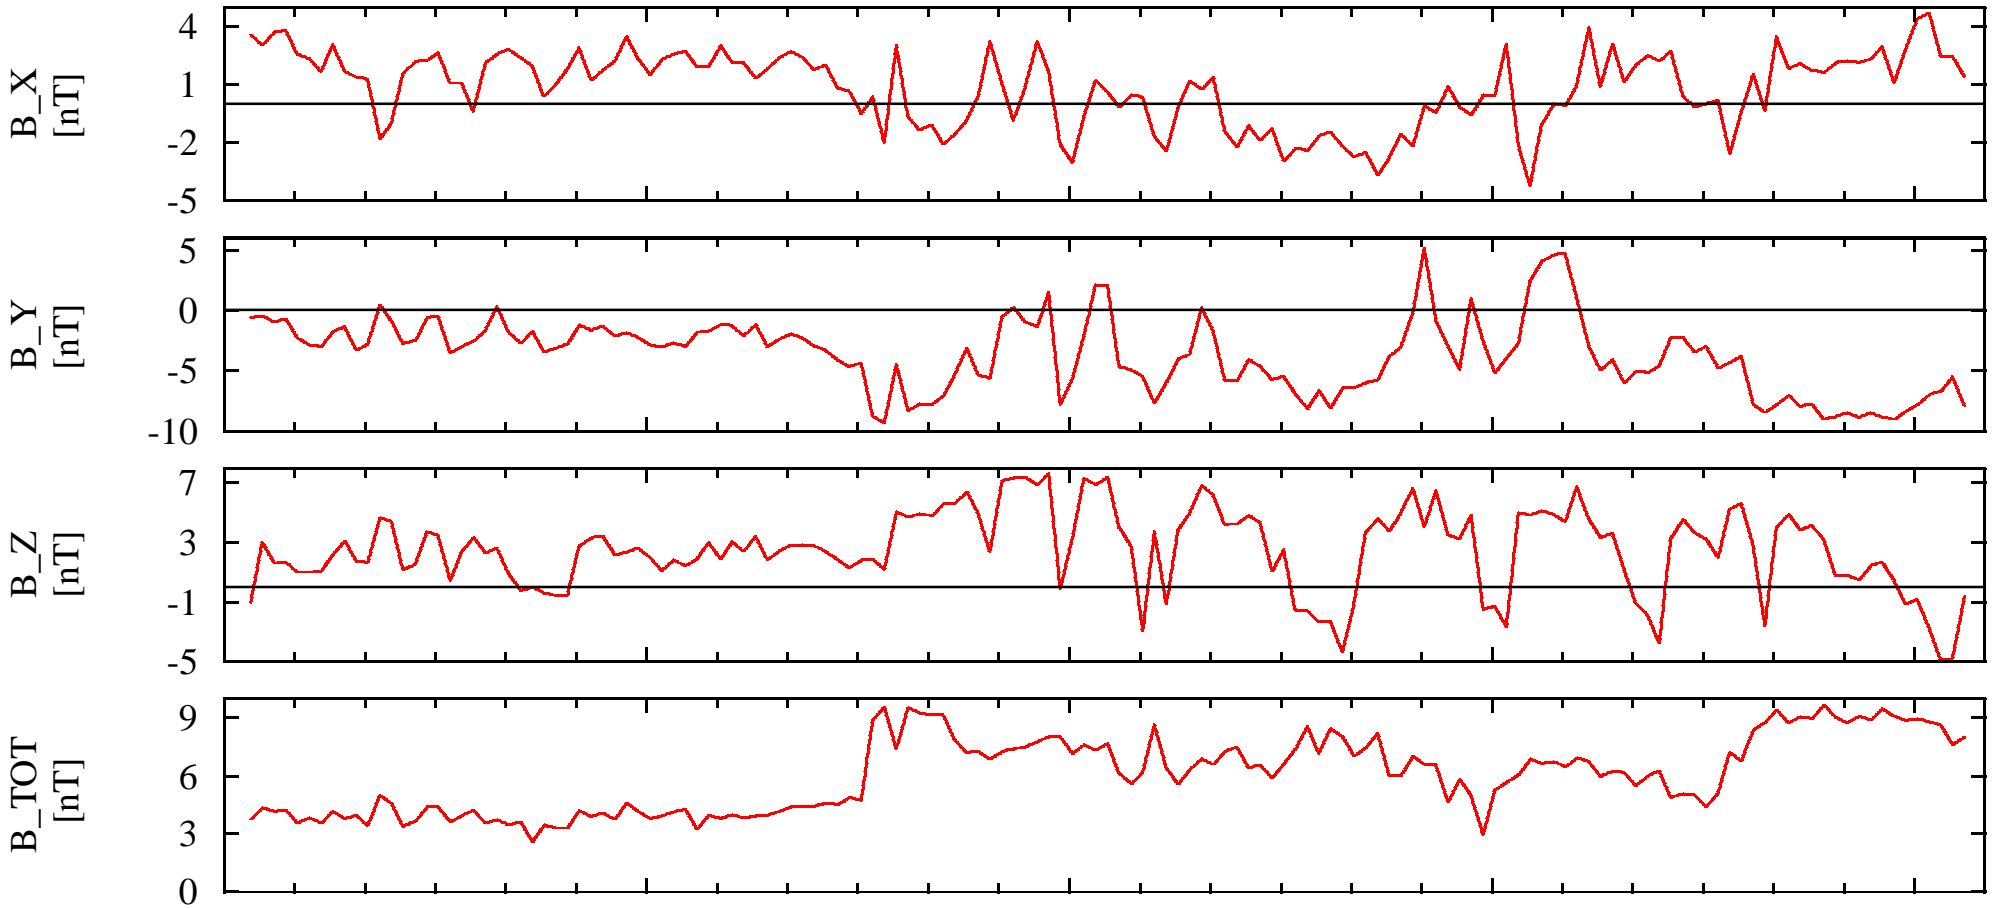

NEAR Solar Orbital Coordinates

DOY: 336 00:00
1999-Dec-2

06:00

12:00

18:00

00:00

NSO_X 9.54×10^4

9.50×10^4

9.45×10^4

9.41×10^4

9.36×10^4

NSO_Y 3.37×10^3

3.04×10^3

2.69×10^3

2.34×10^3

2.00×10^3

NSO_Z 7.02×10^4

7.00×10^4

6.98×10^4

6.96×10^4

6.94×10^4