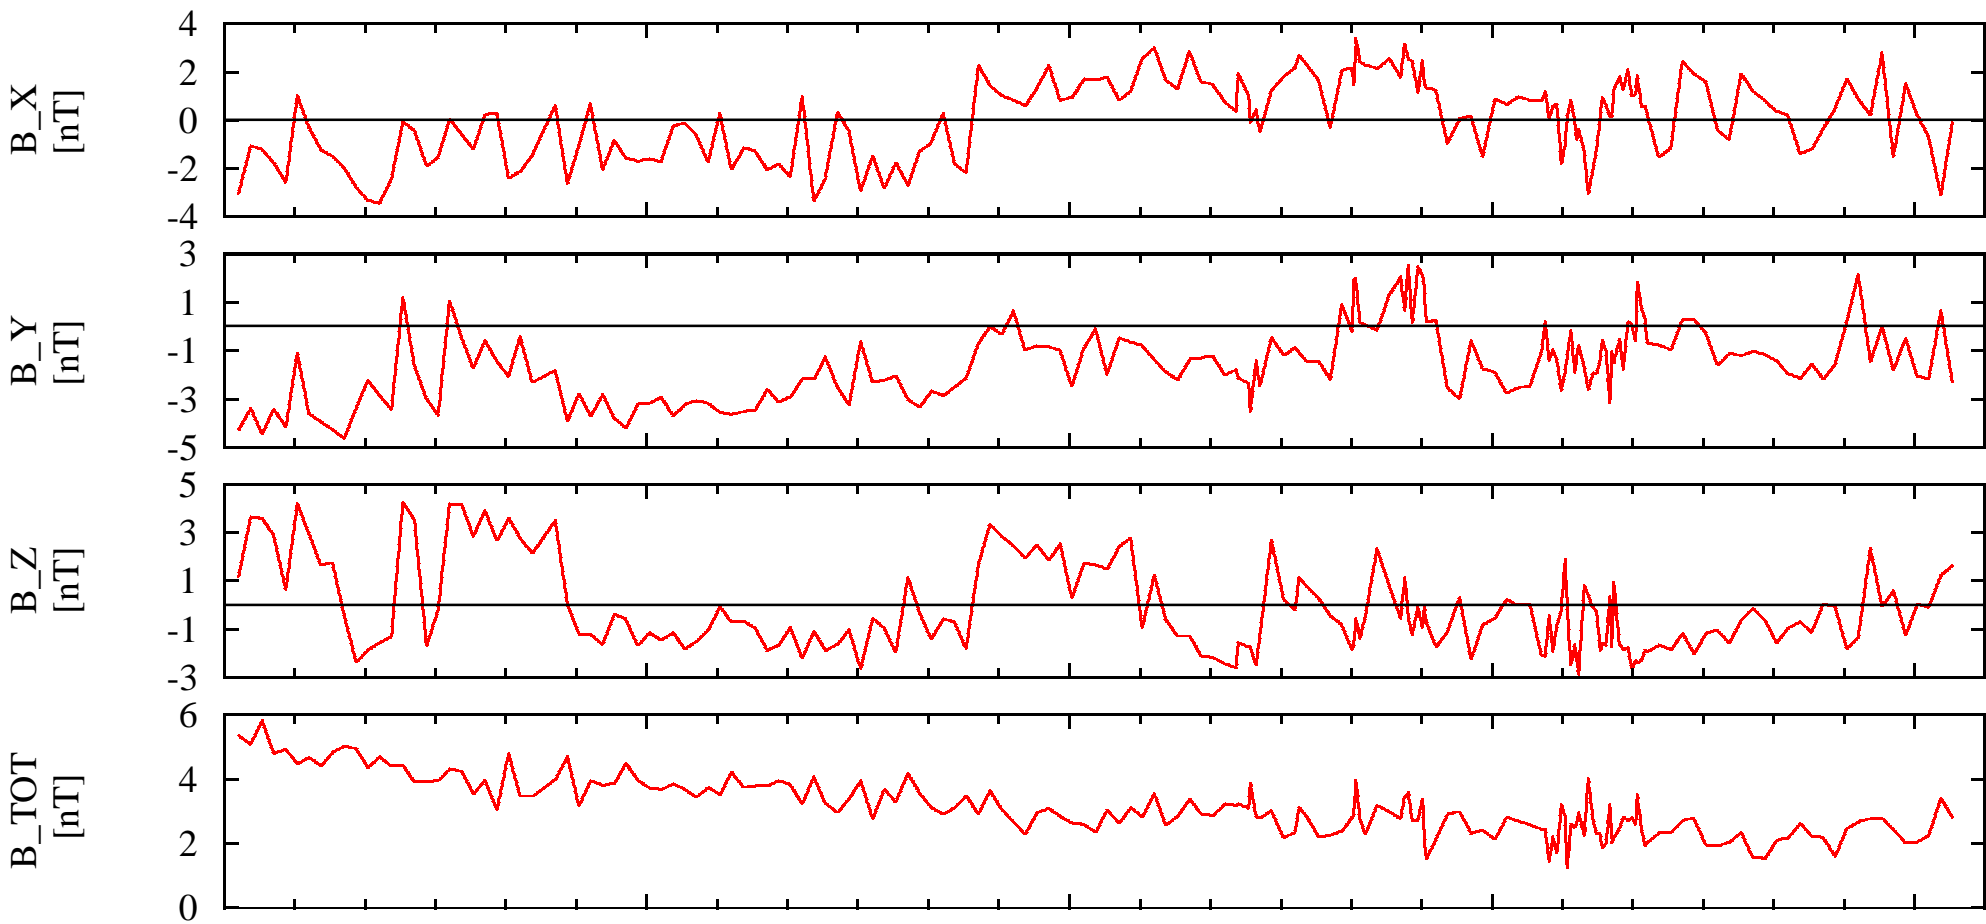

NEAR Solar Orbital Coordinates

DOY: 333 00:00
1999-Nov-29

06:00

12:00

18:00

00:00

NSO_X 1.01×10^5

1.01×10^5

1.00×10^5

9.96×10^4

9.92×10^4

NSO_Y 7.89×10^3

7.51×10^3

7.11×10^3

6.73×10^3

6.34×10^3