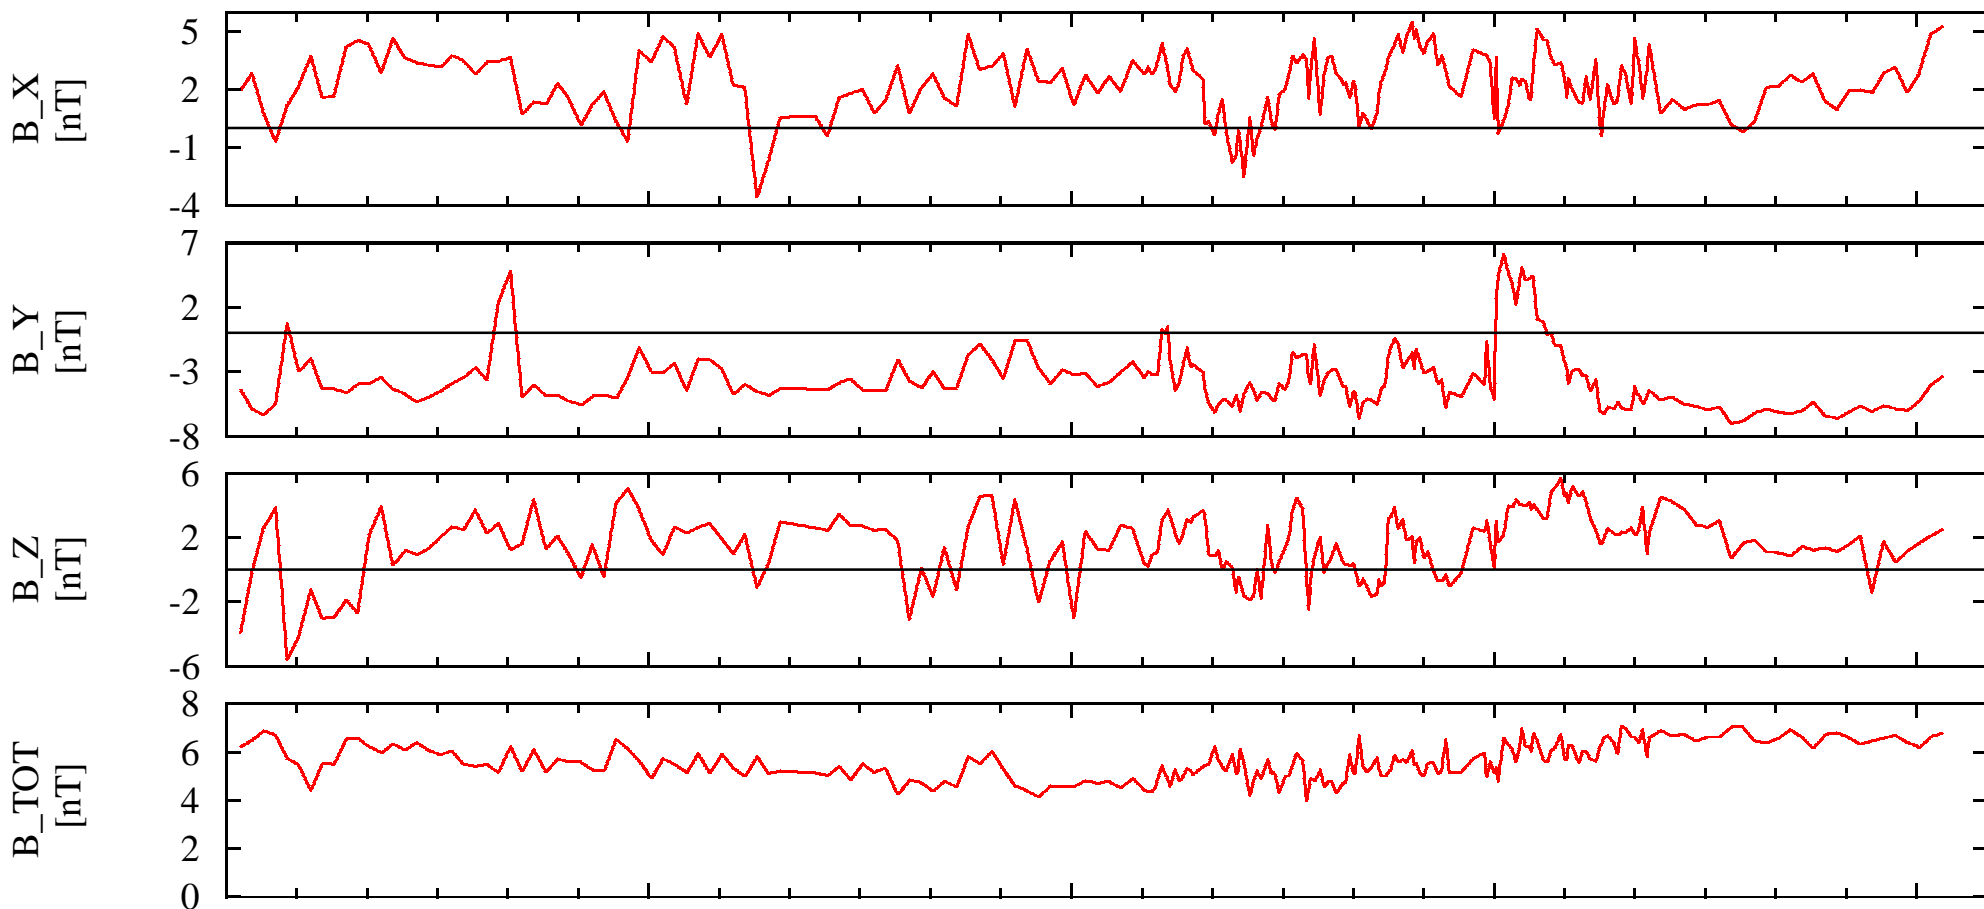

NEAR Solar Orbital Coordinates

DOY: 330 00:00
1999-Nov-26

06:00

12:00

18:00

00:00

NSO_X 1.07×10^5

1.06×10^5

1.06×10^5

1.05×10^5

1.05×10^5

NSO_Y 1.29×10^4

1.25×10^4

1.20×10^4

1.16×10^4

1.12×10^4

NSO_Z 7.48×10^4

7.47×10^4

7.45×10^4

7.43×10^4

7.41×10^4