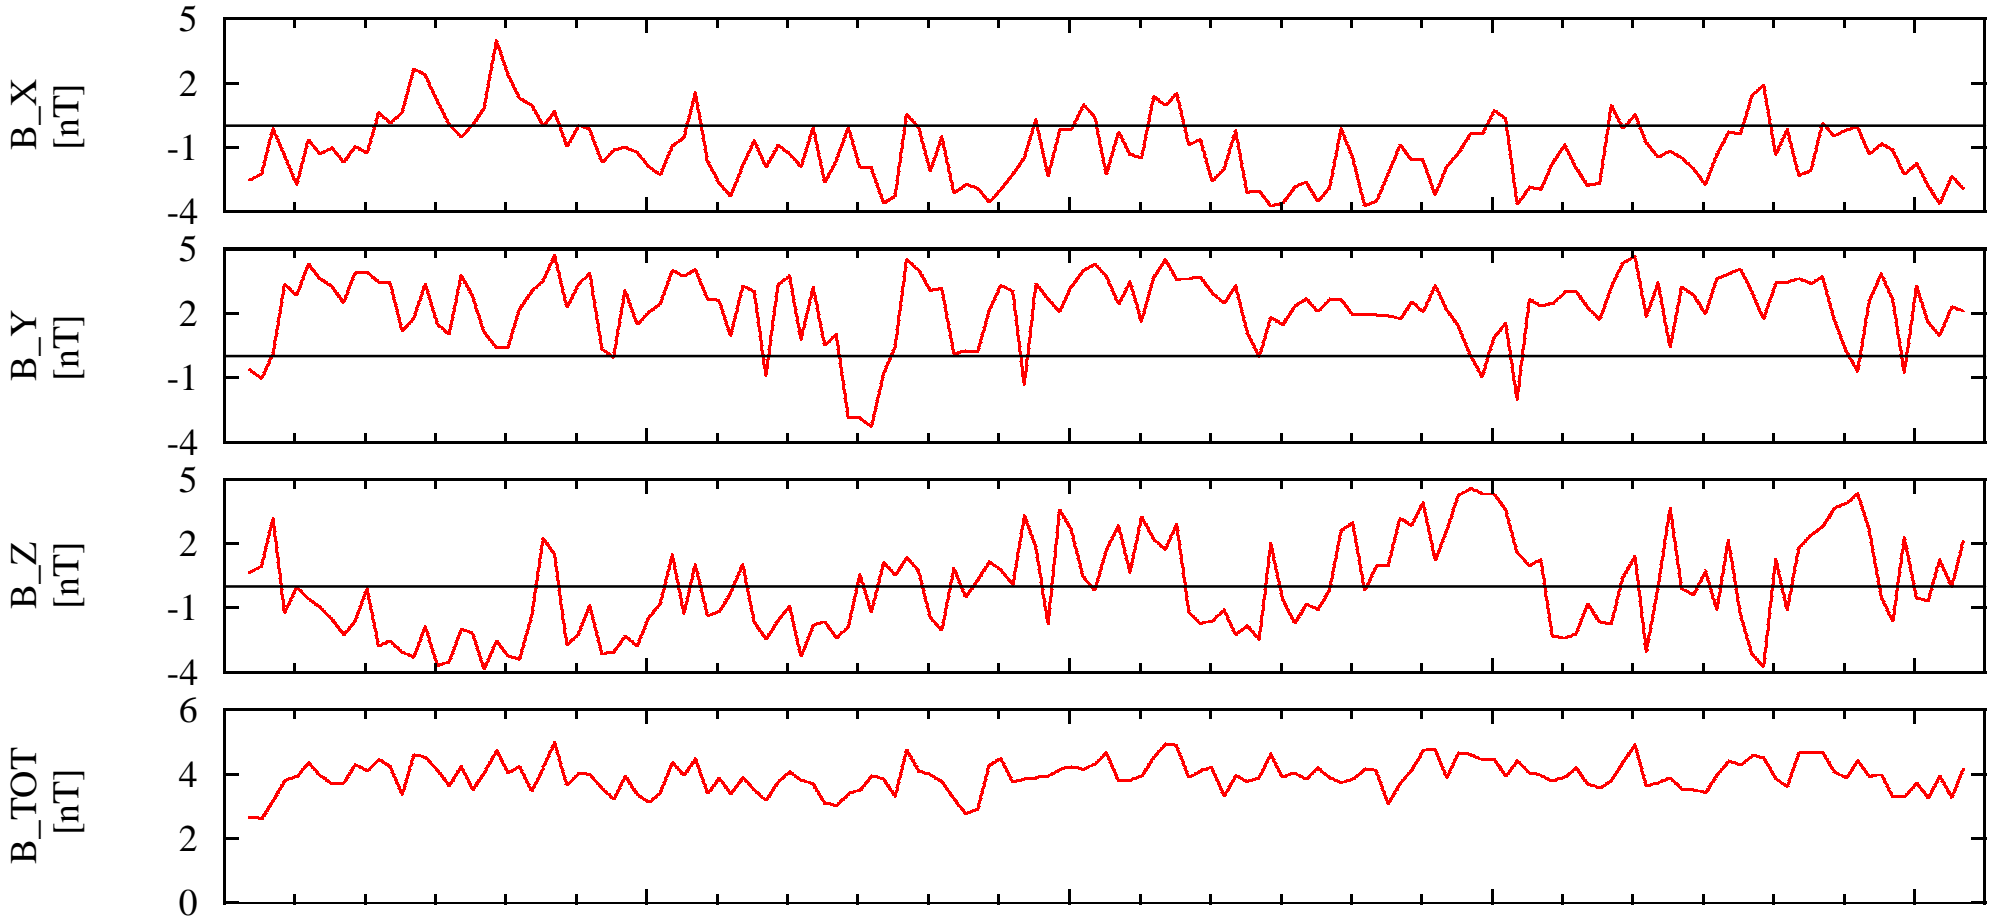

NEAR Solar Orbital Coordinates

DOY: 325 00:00
1999-Nov-21

06:00

12:00

18:00

00:00

NSO_X 1.16×10^5

1.16×10^5

1.15×10^5

1.15×10^5

1.14×10^5

NSO_Y 2.23×10^4

2.19×10^4

2.14×10^4

2.09×10^4

2.04×10^4

NSO_Z 7.84×10^4

7.82×10^4

7.80×10^4

7.79×10^4

7.77×10^4