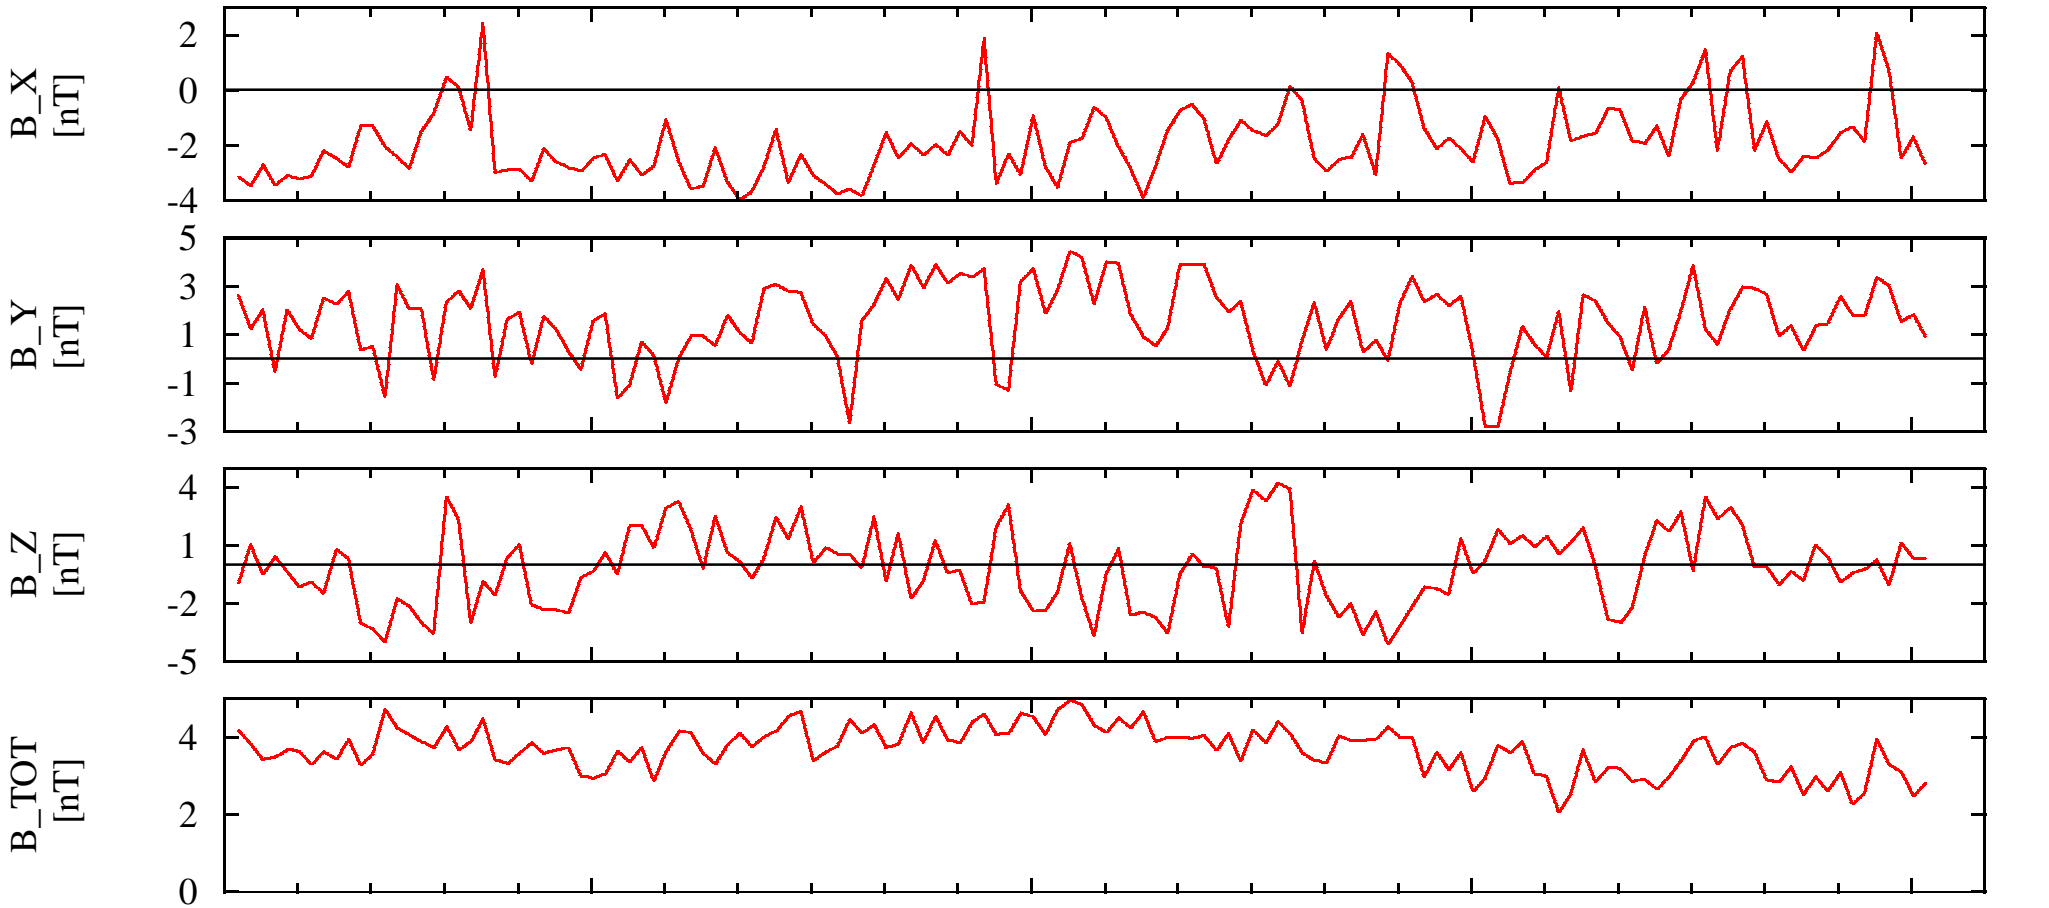

NEAR Solar Orbital Coordinates

DOY: 324 01:00 07:00 13:00 19:00 01:00
1999-Nov-20

NSO_X	1.18e+005	1.17e+005	1.17e+005	1.16e+005	1.16e+005
NSO_Y	2.43e+004	2.38e+004	2.33e+004	2.28e+004	2.24e+004
NSO_Z	7.90e+004	7.88e+004	7.87e+004	7.85e+004	7.84e+004