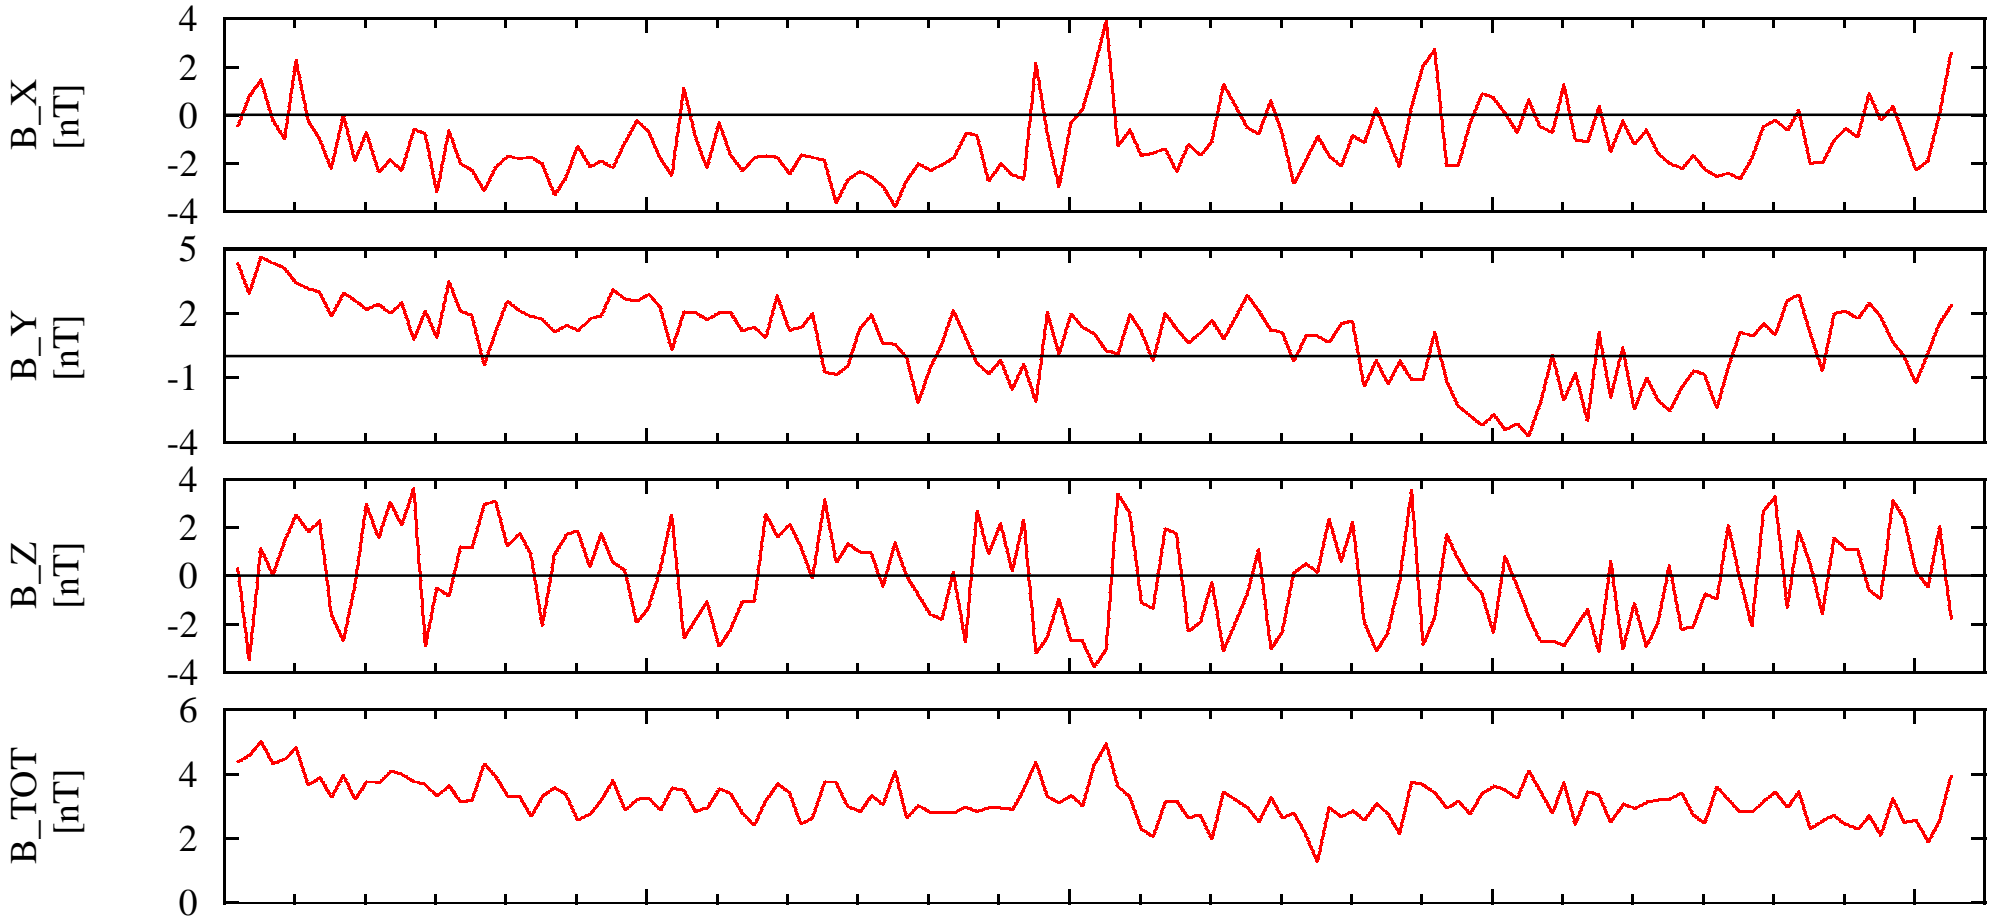

# NEAR Solar Orbital Coordinates

DOY: 322 00:00  
1999-Nov-18

NSO_X	1.22e+005	1.21e+005	1.21e+005	1.20e+005	1.20e+005
NSO_Y	2.87e+004	2.82e+004	2.77e+004	2.71e+004	2.66e+004
NSO_Z	8.03e+004	8.02e+004	8.00e+004	7.98e+004	7.97e+004