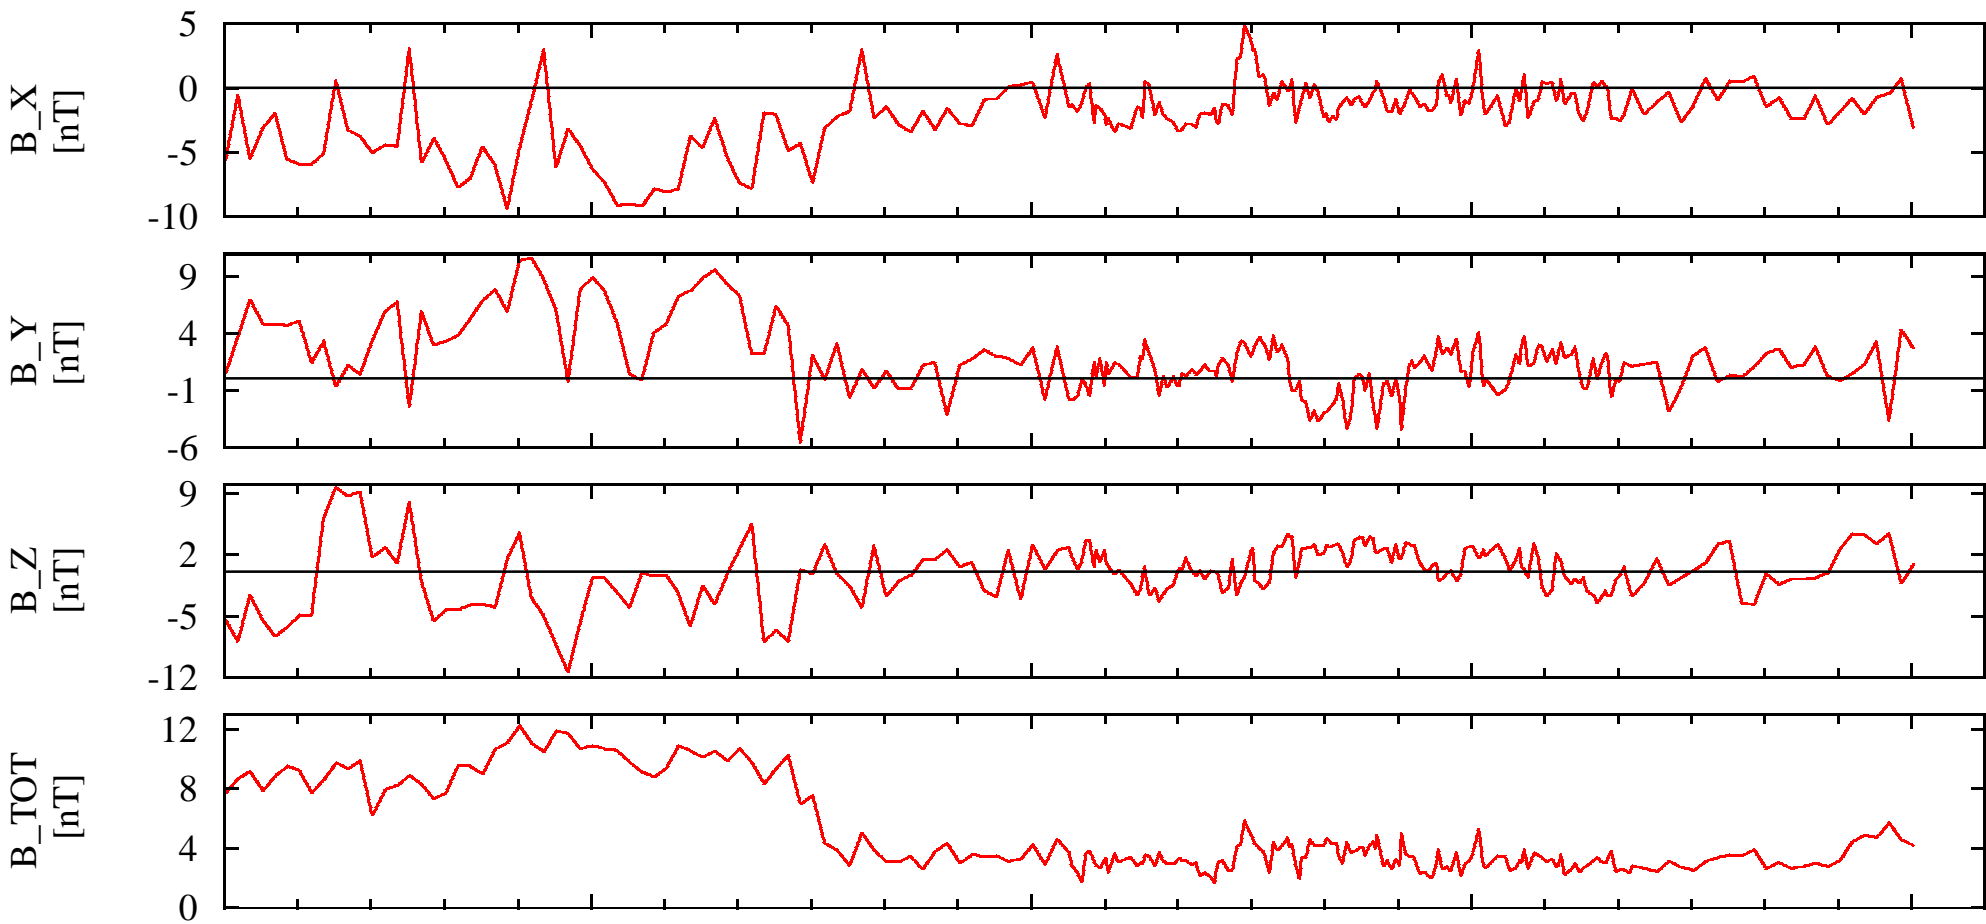

NEAR Solar Orbital Coordinates

DOY: 321 01:00 07:00 13:00 19:00 01:00
1999-Nov-17

NSO_X	1.24e+005	1.23e+005	1.23e+005	1.22e+005	1.22e+005
NSO_Y	3.09e+004	3.03e+004	2.98e+004	2.92e+004	2.88e+004
NSO_Z	8.09e+004	8.08e+004	8.06e+004	8.05e+004	8.03e+004