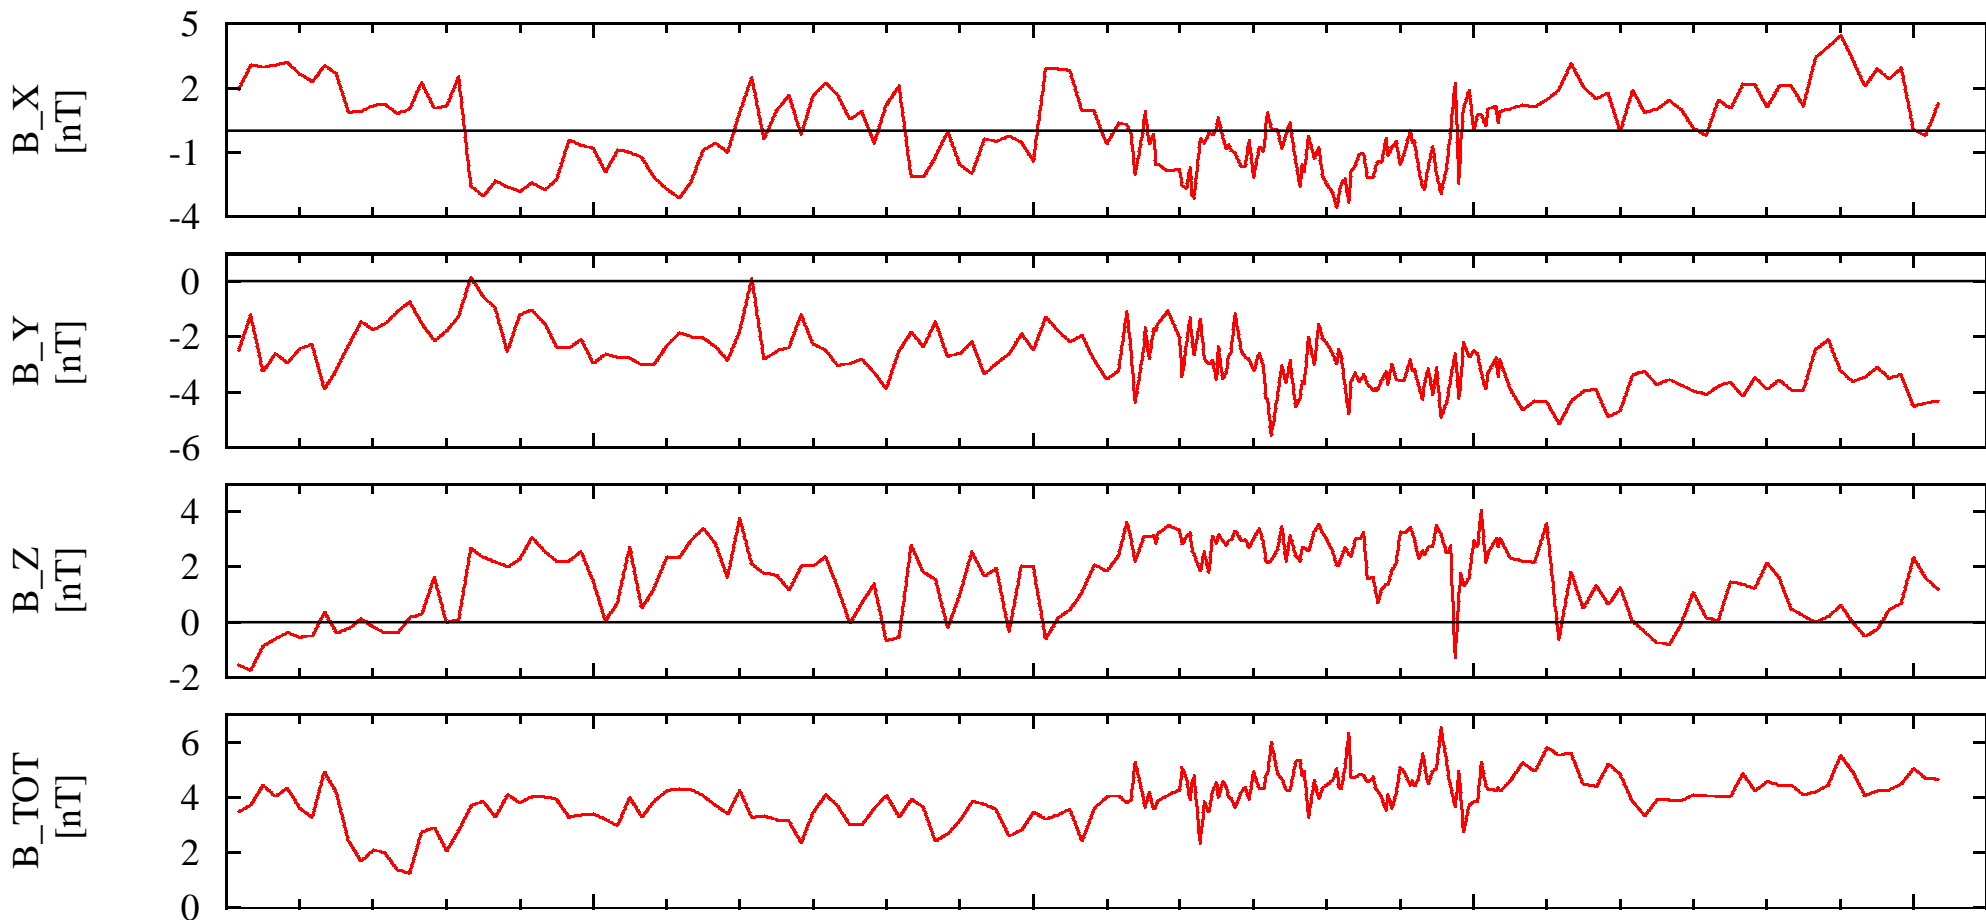

NEAR Solar Orbital Coordinates

DOY: 305 01:00

07:00

13:00

19:00

01:00

1999-Nov-1

NSO_X 1.54×10^5

1.53×10^5

1.53×10^5

1.52×10^5

1.52×10^5

NSO_Y 7.52×10^4

7.44×10^4

7.36×10^4

7.27×10^4

7.20×10^4

NSO_Z 8.90×10^4

8.89×10^4

8.88×10^4

8.87×10^4

8.87×10^4