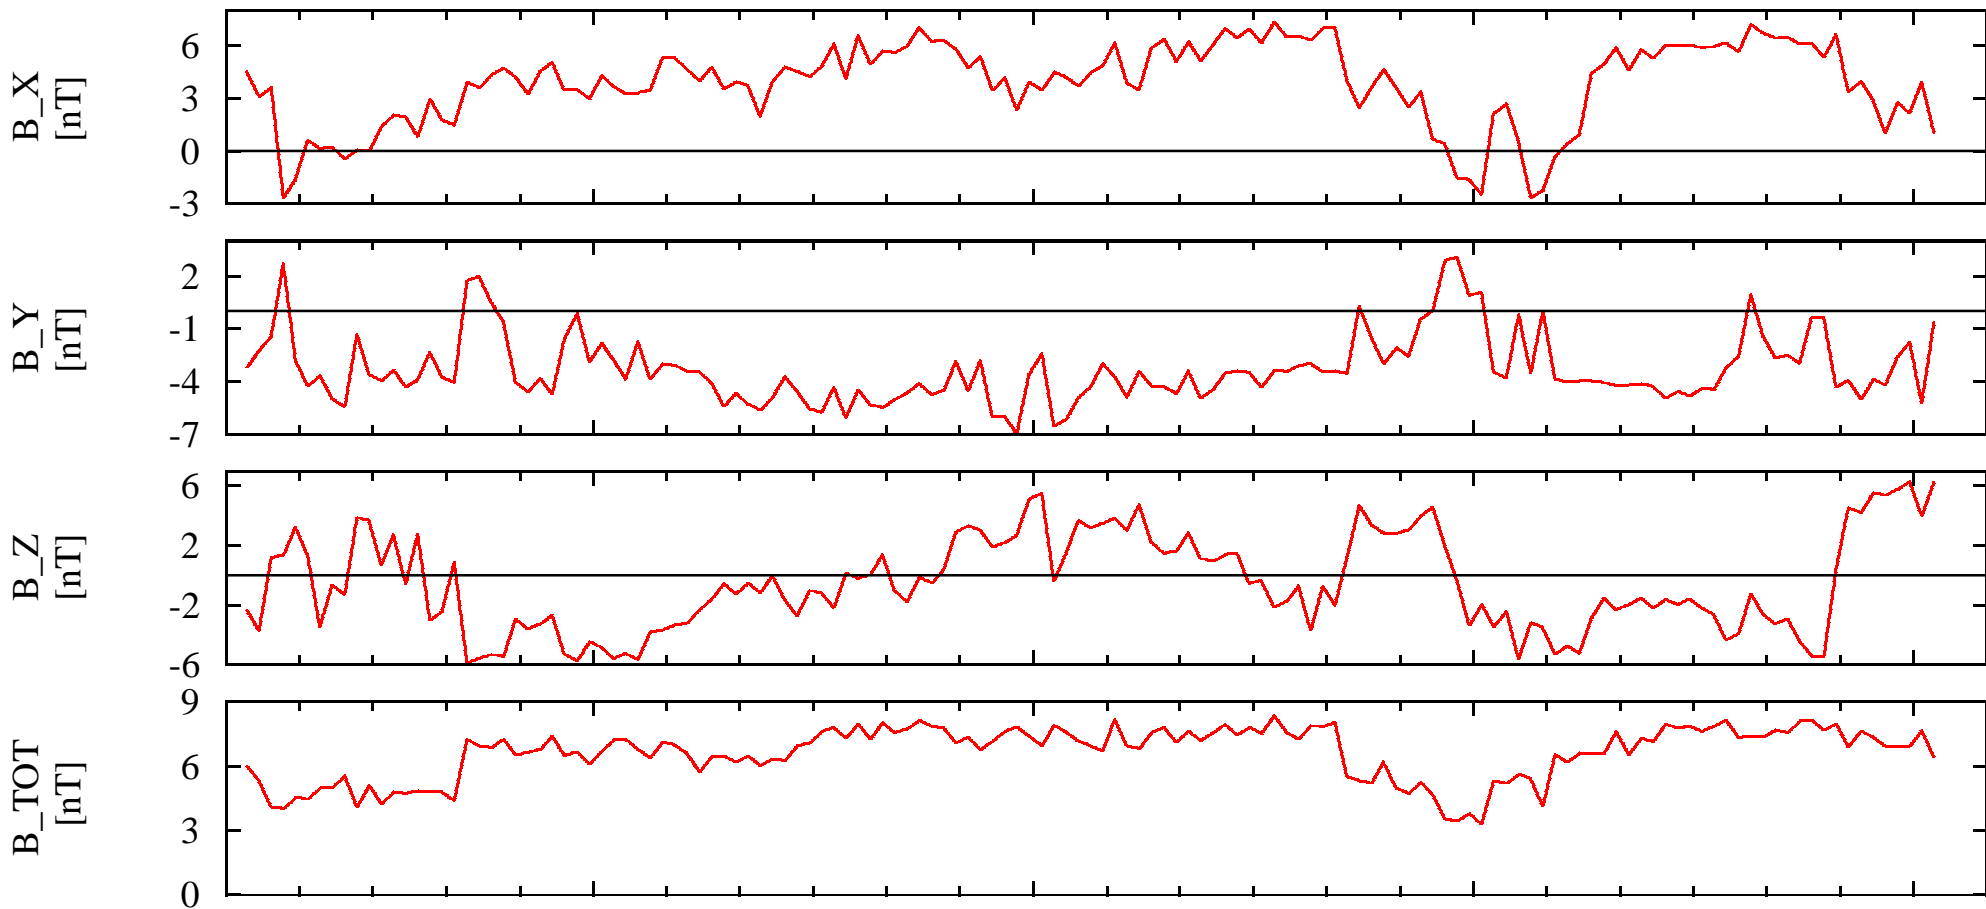

NEAR Solar Orbital Coordinates

DOY: 264 01:00

07:00

13:00

19:00

01:00

1999-Sep-21

NSO_X2.10e+005

2.10e+005

2.10e+005

2.10e+005

2.10e+005

NSO_Y2.58e+005

2.57e+005

2.55e+005

2.54e+005