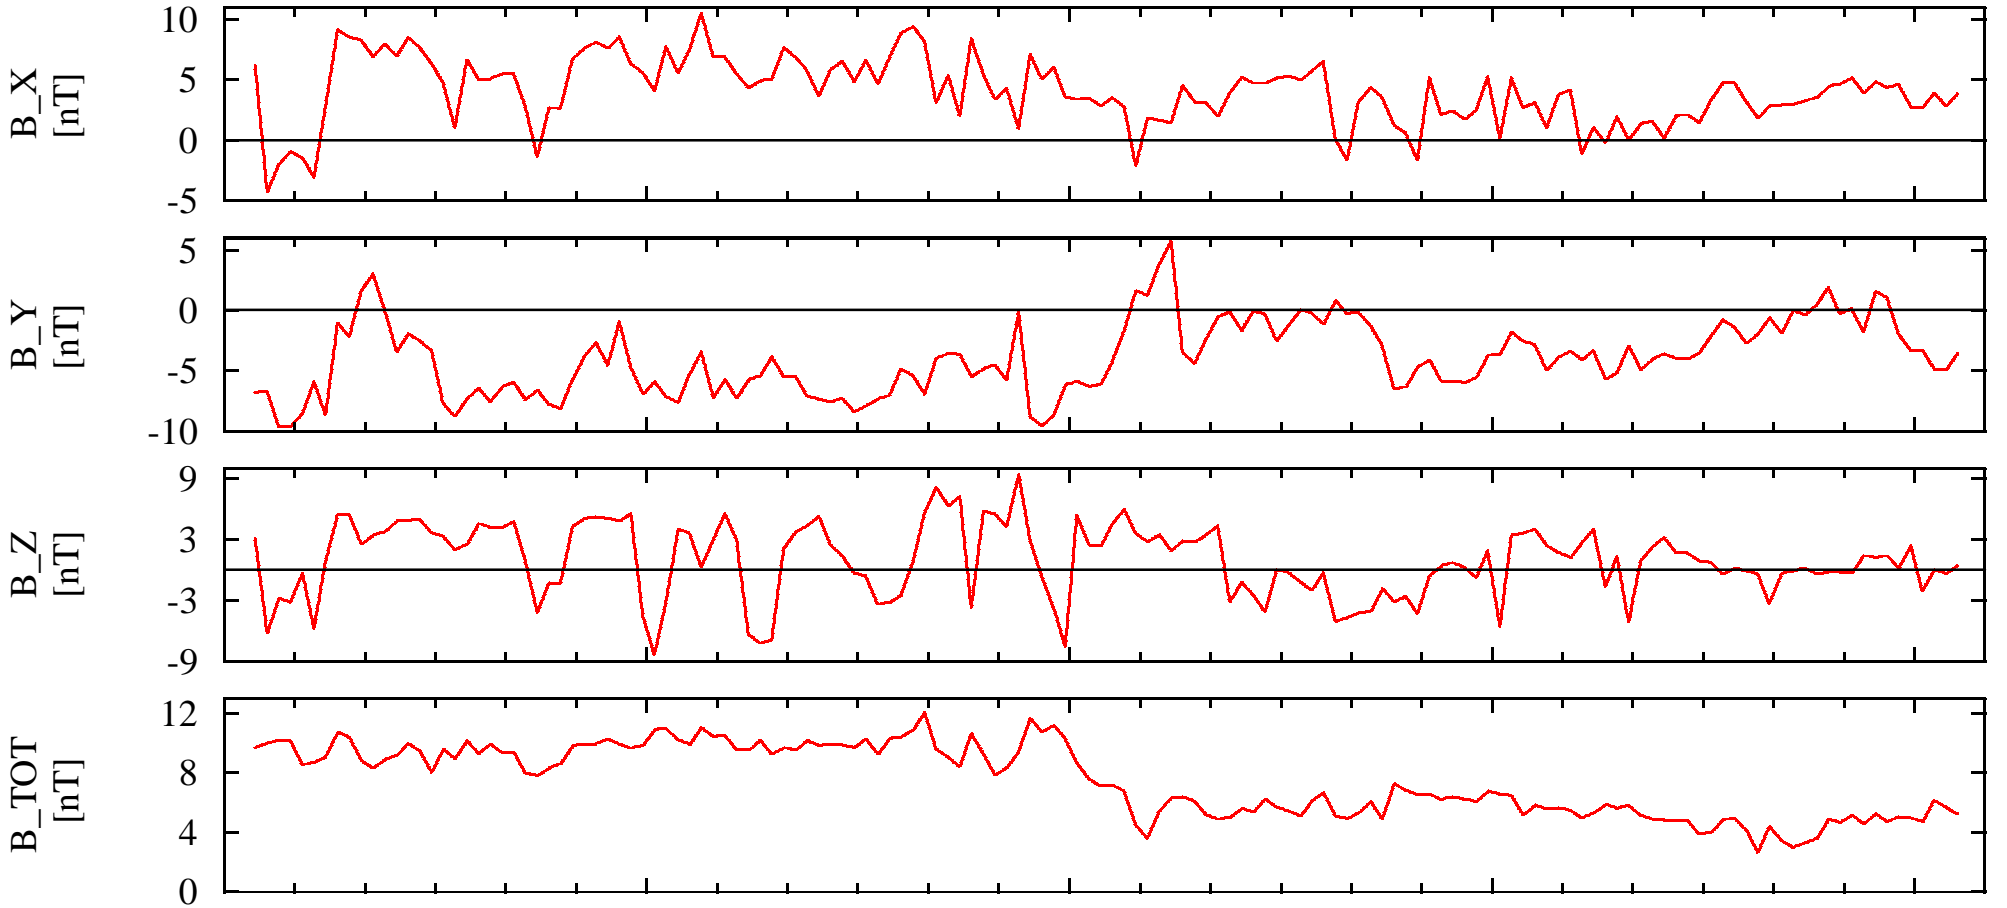

NEAR Solar Orbital Coordinates

DOY: 262 00:00
1999-Sep-19

06:00

12:00

18:00

00:00

NSO_X 2.12×10^5

2.12×10^5

2.12×10^5

2.11×10^5

2.11×10^5

NSO_Y 2.69×10^5

2.68×10^5

2.67×10^5

2.65×10^5

2.64×10^5

NSO_Z 8.91×10^4

8.92×10^4

8.93×10^4

8.94×10^4

8.95×10^4