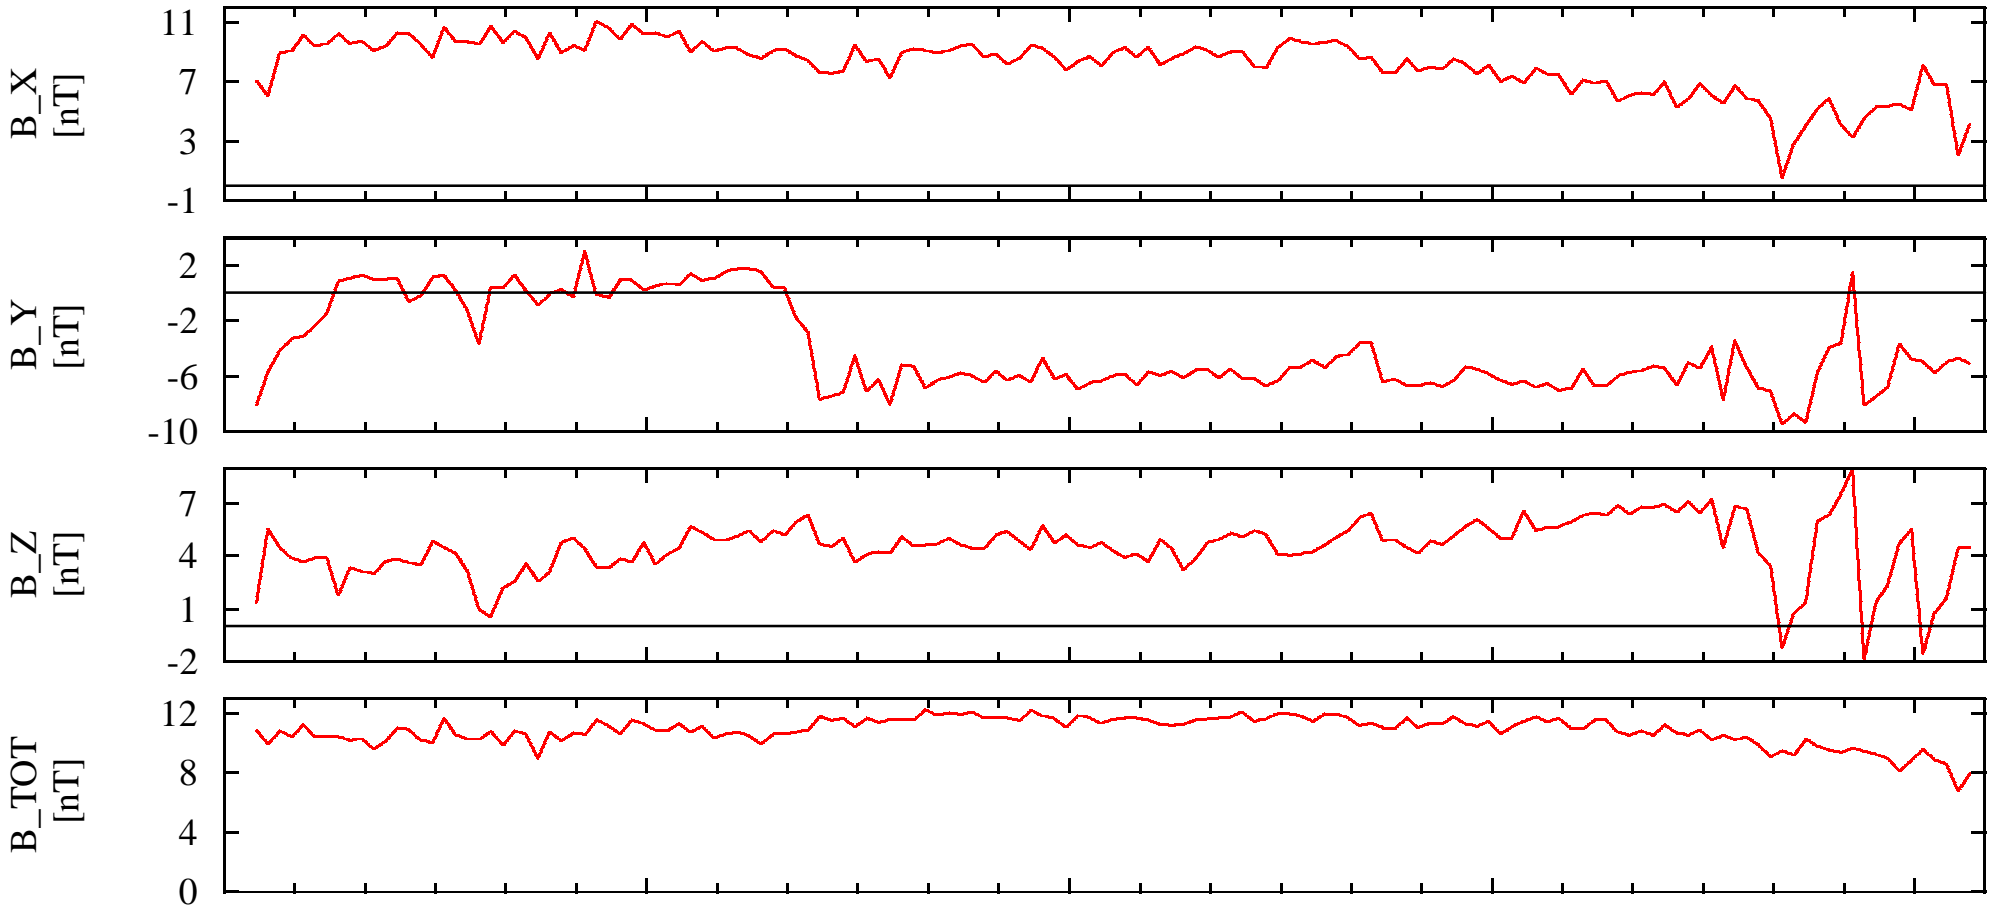

NEAR Solar Orbital Coordinates

DOY: 250 00:00
1999-Sep-7

NSO_X2.18e+005
NSO_Y3.38e+005
NSO_Z8.31e+004

2.18e+005
3.37e+005
8.32e+004

2.18e+005
3.35e+005
8.34e+004

2.18e+005
3.34e+005
8.35e+004

2.18e+005
3.32e+005
8.37e+004