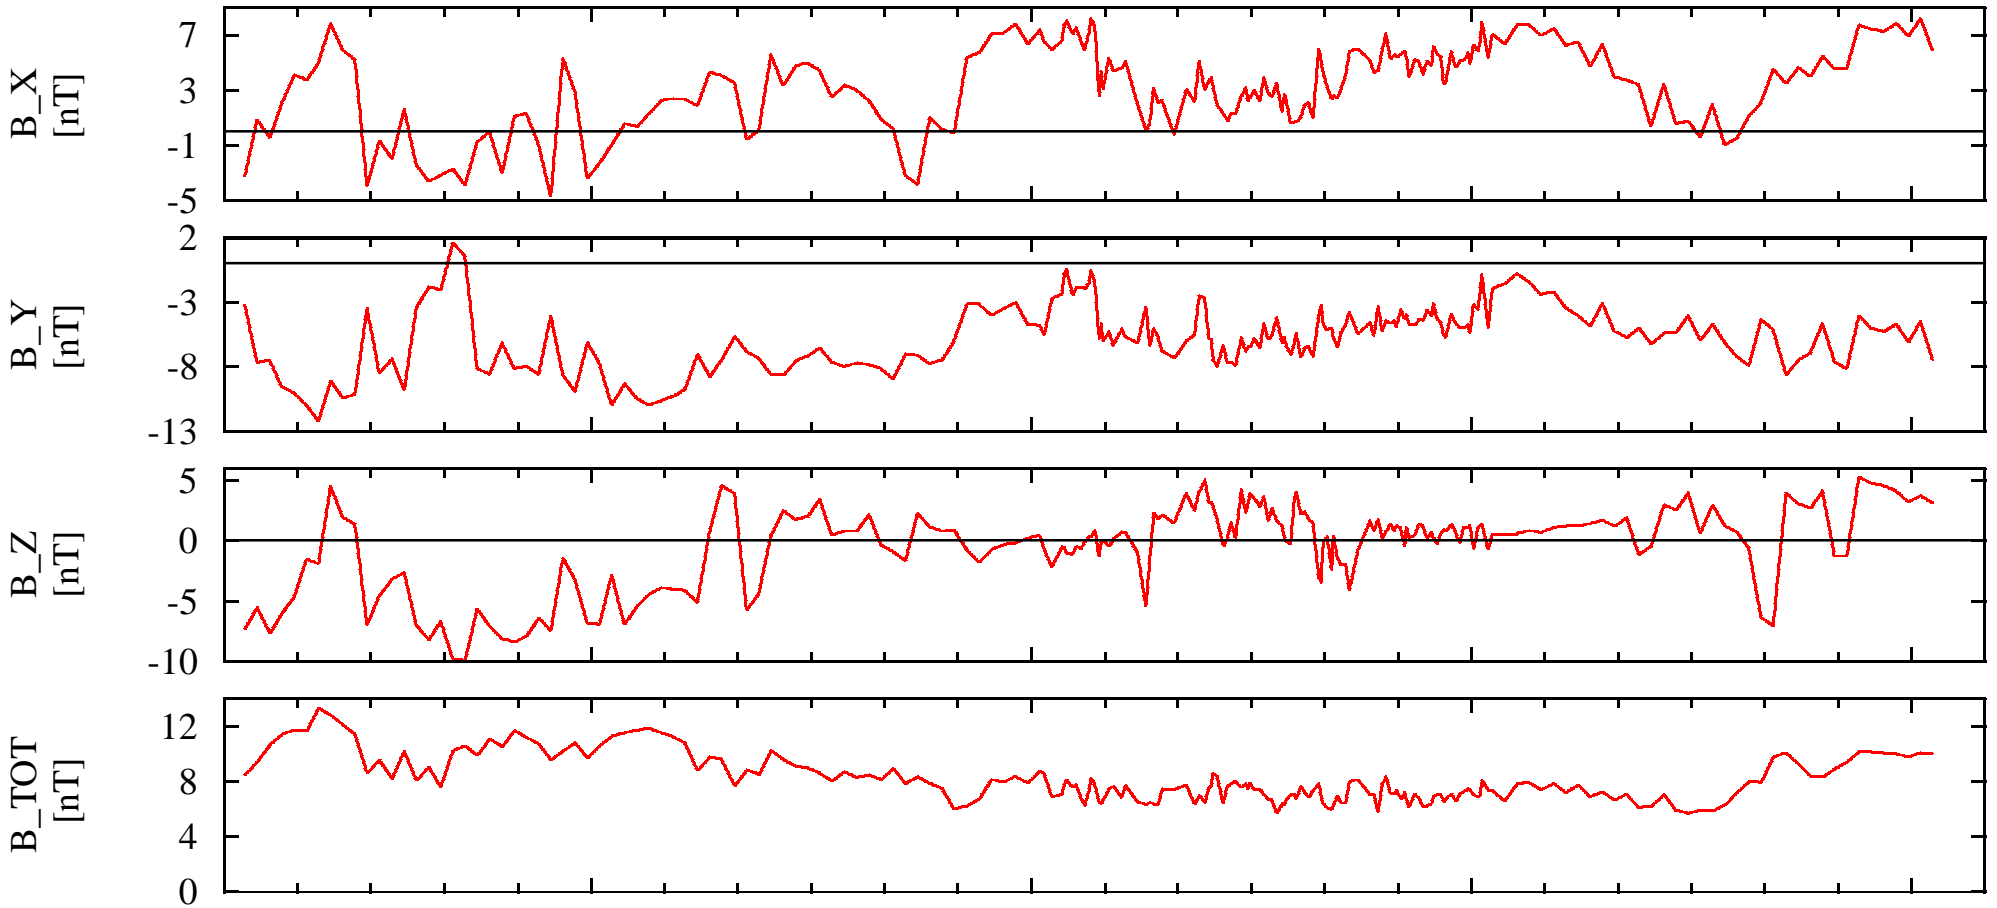

NEAR Solar Orbital Coordinates

DOY: 249 01:00
1999-Sep-6

07:00

13:00

19:00

01:00

NSO_X 2.18×10^5

2.18×10^5

2.18×10^5

2.18×10^5

2.18×10^5

NSO_Y 3.44×10^5

3.42×10^5

3.41×10^5

3.39×10^5

3.38×10^5

NSO_Z 8.25×10^4

8.27×10^4

8.28×10^4

8.30×10^4

8.31×10^4