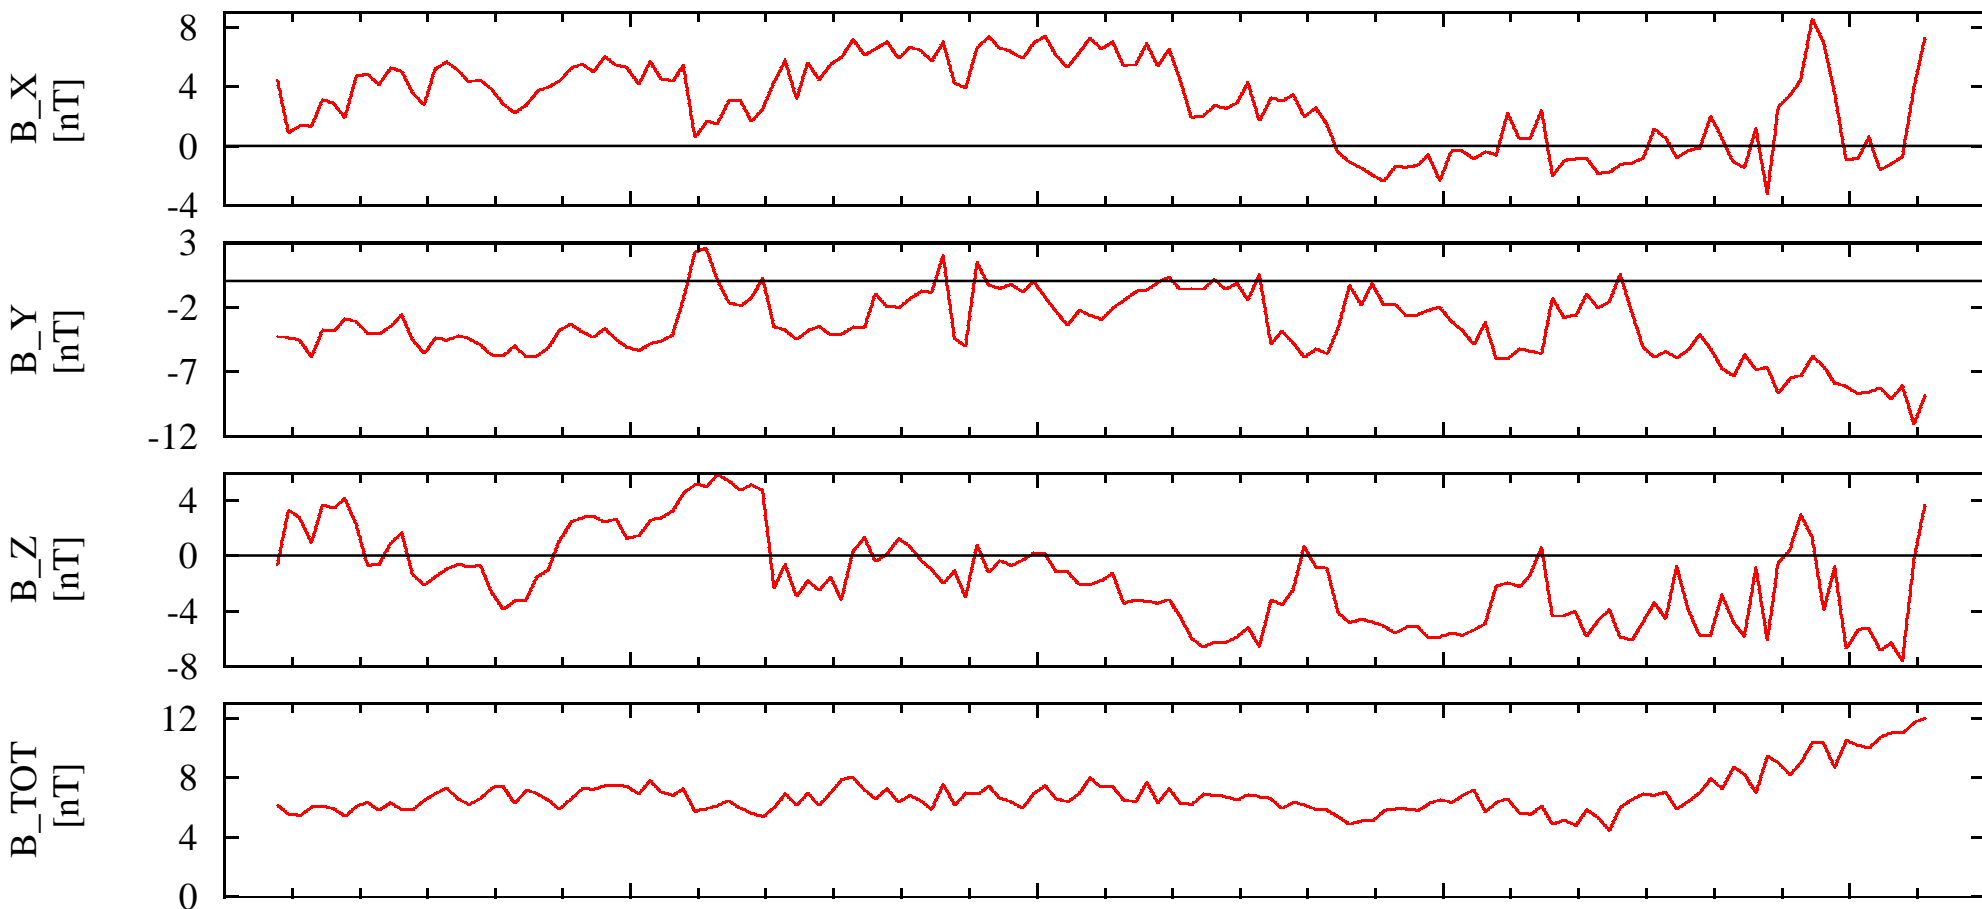

NEAR Solar Orbital Coordinates

DOY: 248 00:00

06:00

12:00

18:00

00:00

1999-Sep-5

NSO_X2.18e+005

2.18e+005

2.18e+005

2.18e+005

2.18e+005

NSO_Y3.50e+005

3.48e+005

3.47e+005

3.45e+005