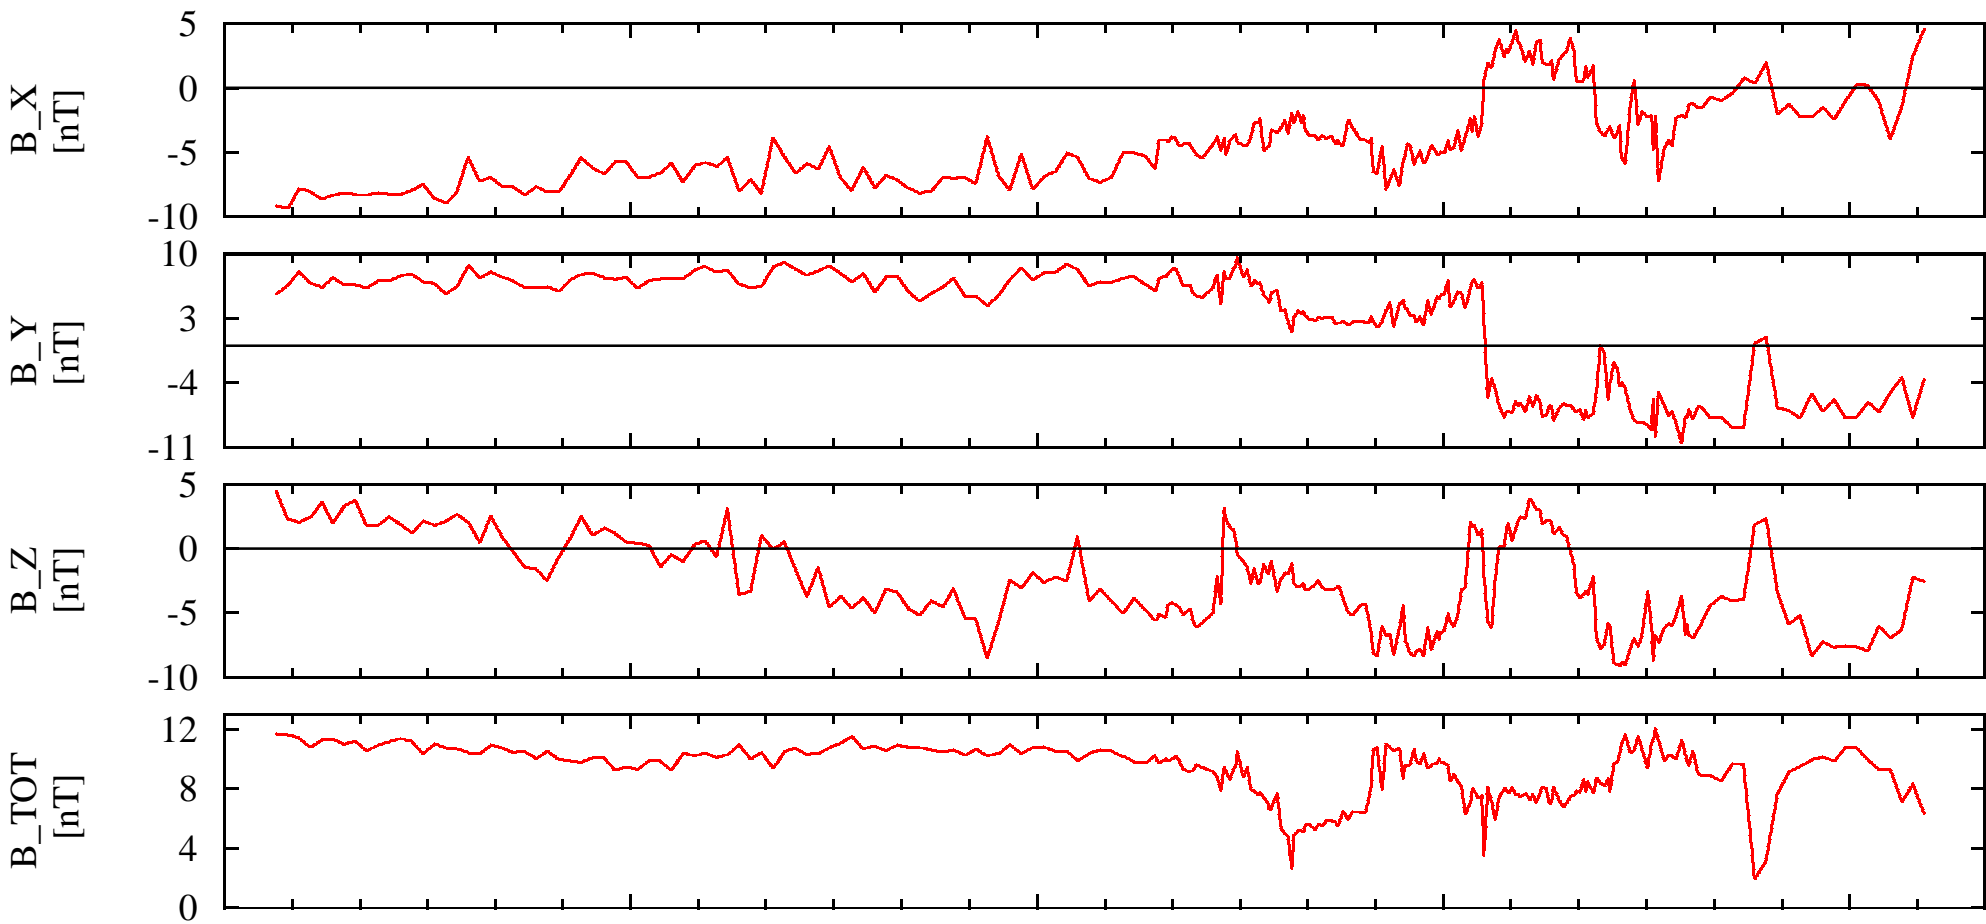

NEAR Solar Orbital Coordinates

DOY: 237 00:00
1999-Aug-25

NSO_X	2.18e+005	2.18e+005	2.18e+005	2.19e+005
NSO_Y	4.15e+005	4.14e+005	4.11e+005	4.10e+005
NSO_Z	7.39e+004	7.41e+004	7.43e+004	7.47e+004