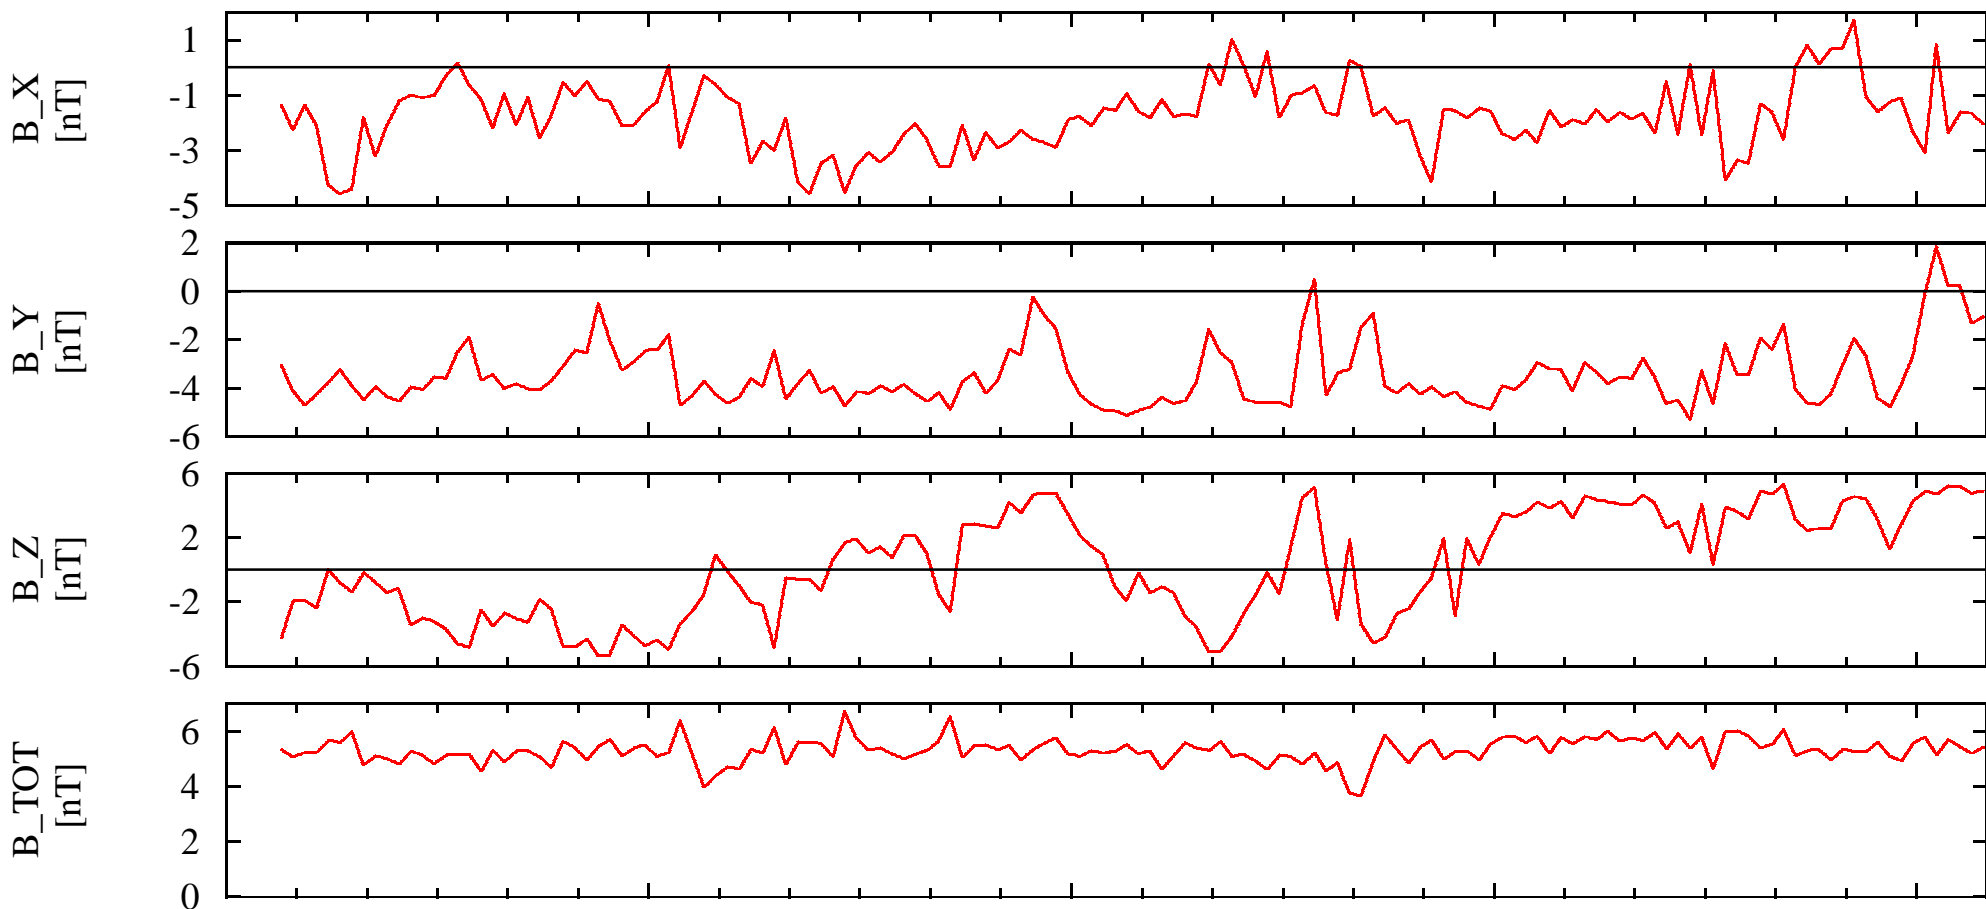

NEAR Solar Orbital Coordinates

DOY: 226 00:00

06:00

12:00

18:00

00:00

1999-Aug-14

NSO_X 2.14×10^5

2.14×10^5

2.14×10^5

2.15×10^5

2.15×10^5

NSO_Y 4.81×10^5

4.80×10^5

4.79×10^5

4.77×10^5

4.76×10^5

NSO_Z 6.42×10^4

6.44×10^4

6.46×10^4

6.49×10^4

6.51×10^4