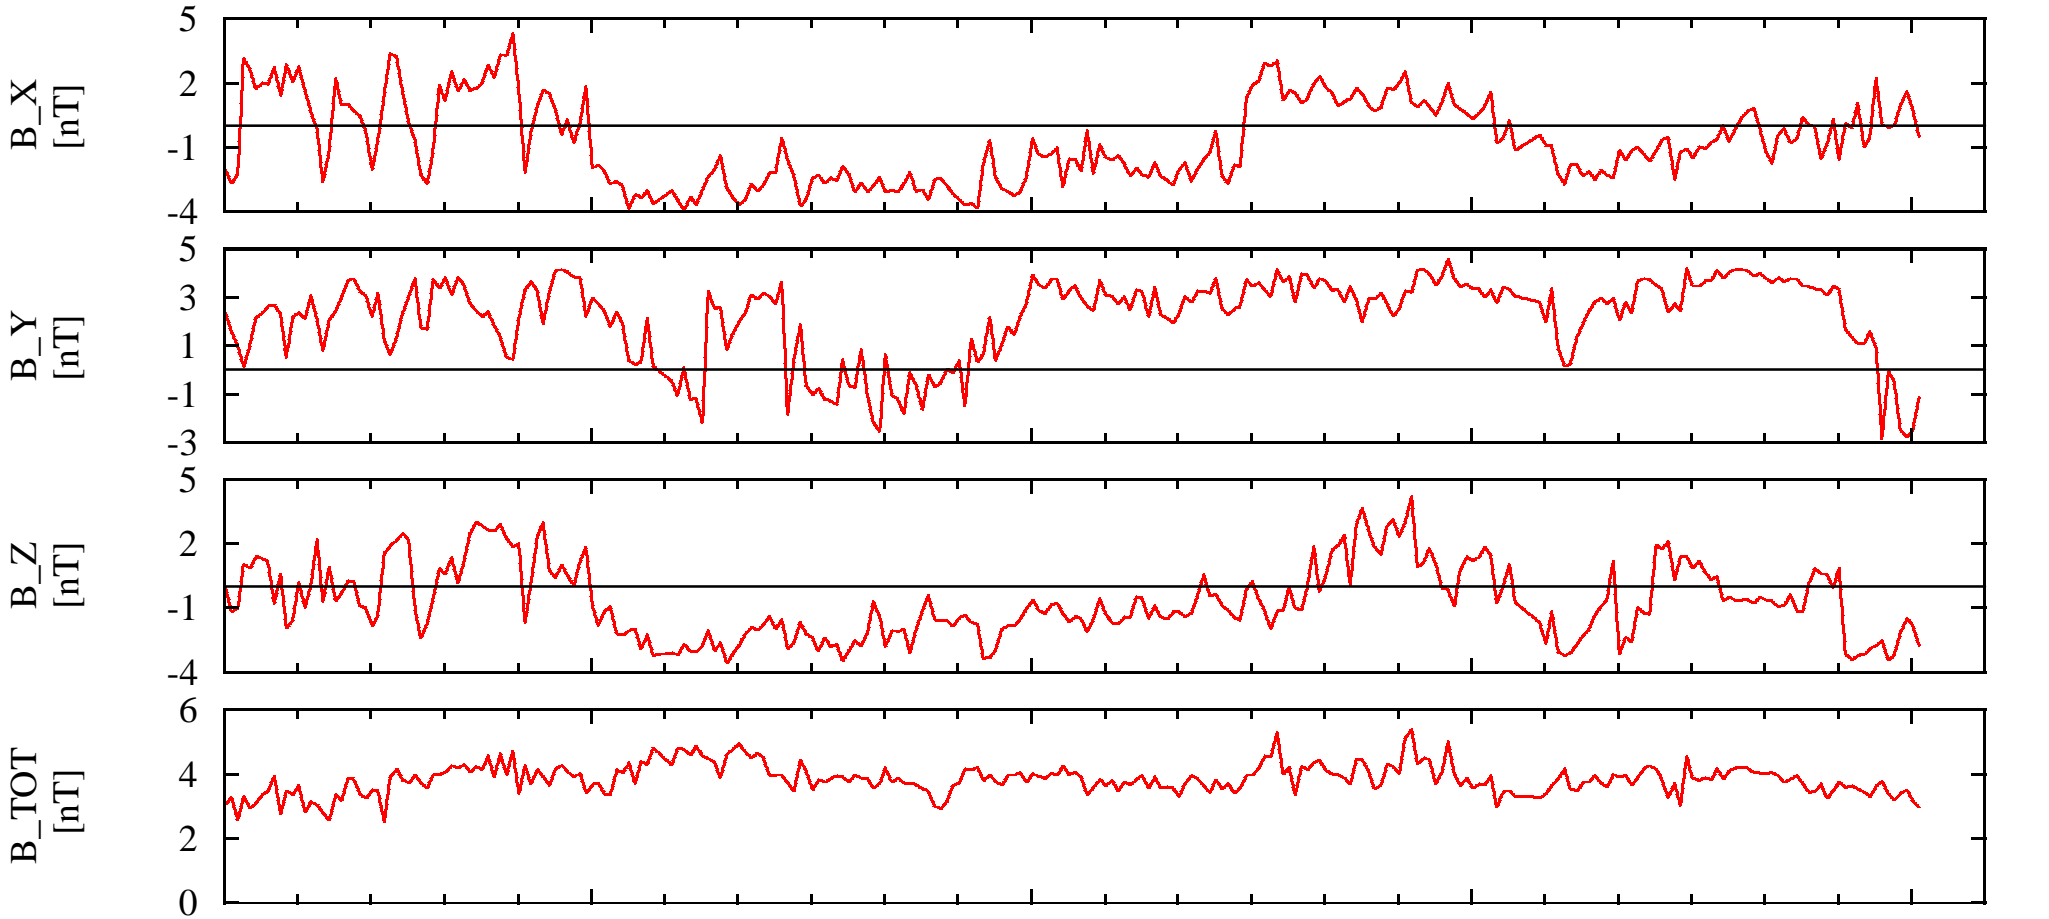

# NEAR Solar Orbital Coordinates

DOY: 192 01:00  
1999-Jul-11

07:00

13:00

19:00

01:00

NSO\_X  $1.64e+005$   
NSO\_Y  $6.85e+005$   
NSO\_Z  $2.83e+004$

$1.64e+005$   
 $6.84e+005$   
 $-2.76e+004$

$1.65e+005$   
 $6.82e+005$   
 $-2.69e+004$

$1.65e+005$   
 $6.81e+005$   
 $-2.62e+004$

$1.66e+005$   
 $6.80e+005$   
 $-2.56e+004$