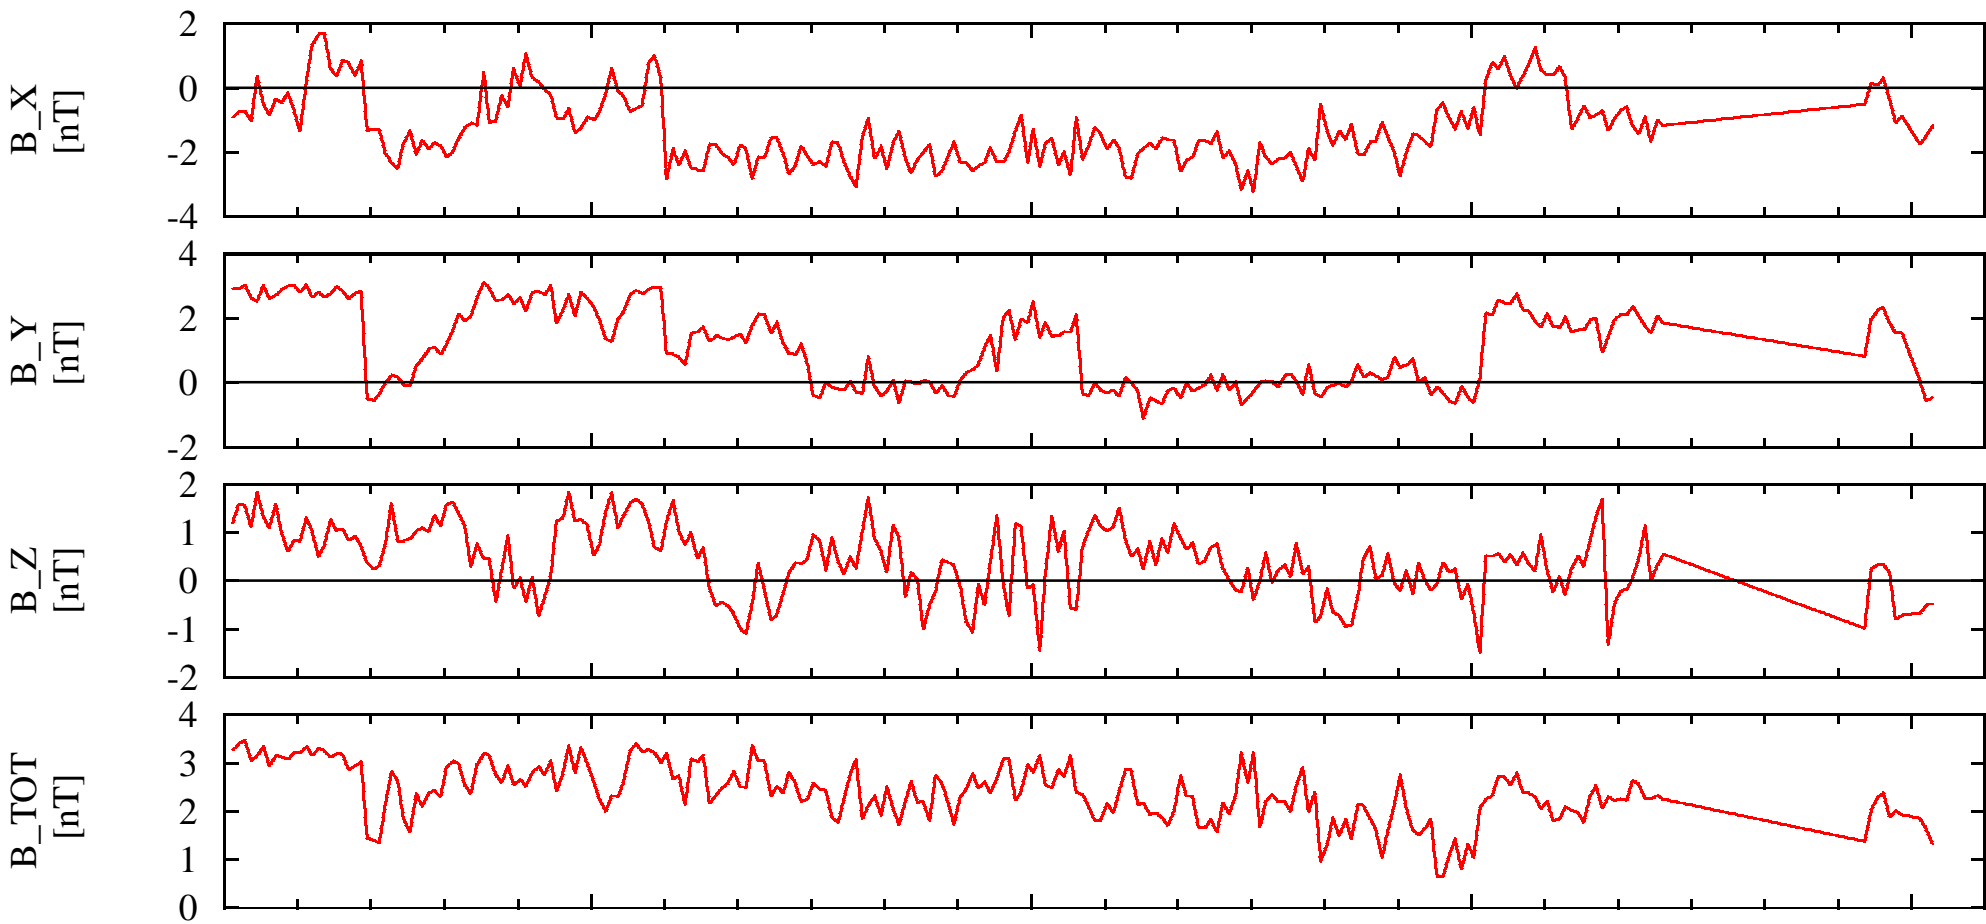

NEAR Solar Orbital Coordinates

DOY: 101 01:00
1999-Apr-11

NSO_X	$3.91e+004$	$-3.86e+004$	$-3.81e+004$	$-3.76e+004$	$-3.71e+004$
NSO_Y	$9.50e+005$	$9.49e+005$	$9.49e+005$	$9.49e+005$	$9.49e+005$
NSO_Z	$2.32e+005$	$-2.32e+005$	$-2.31e+005$	$-2.31e+005$	$-2.31e+005$