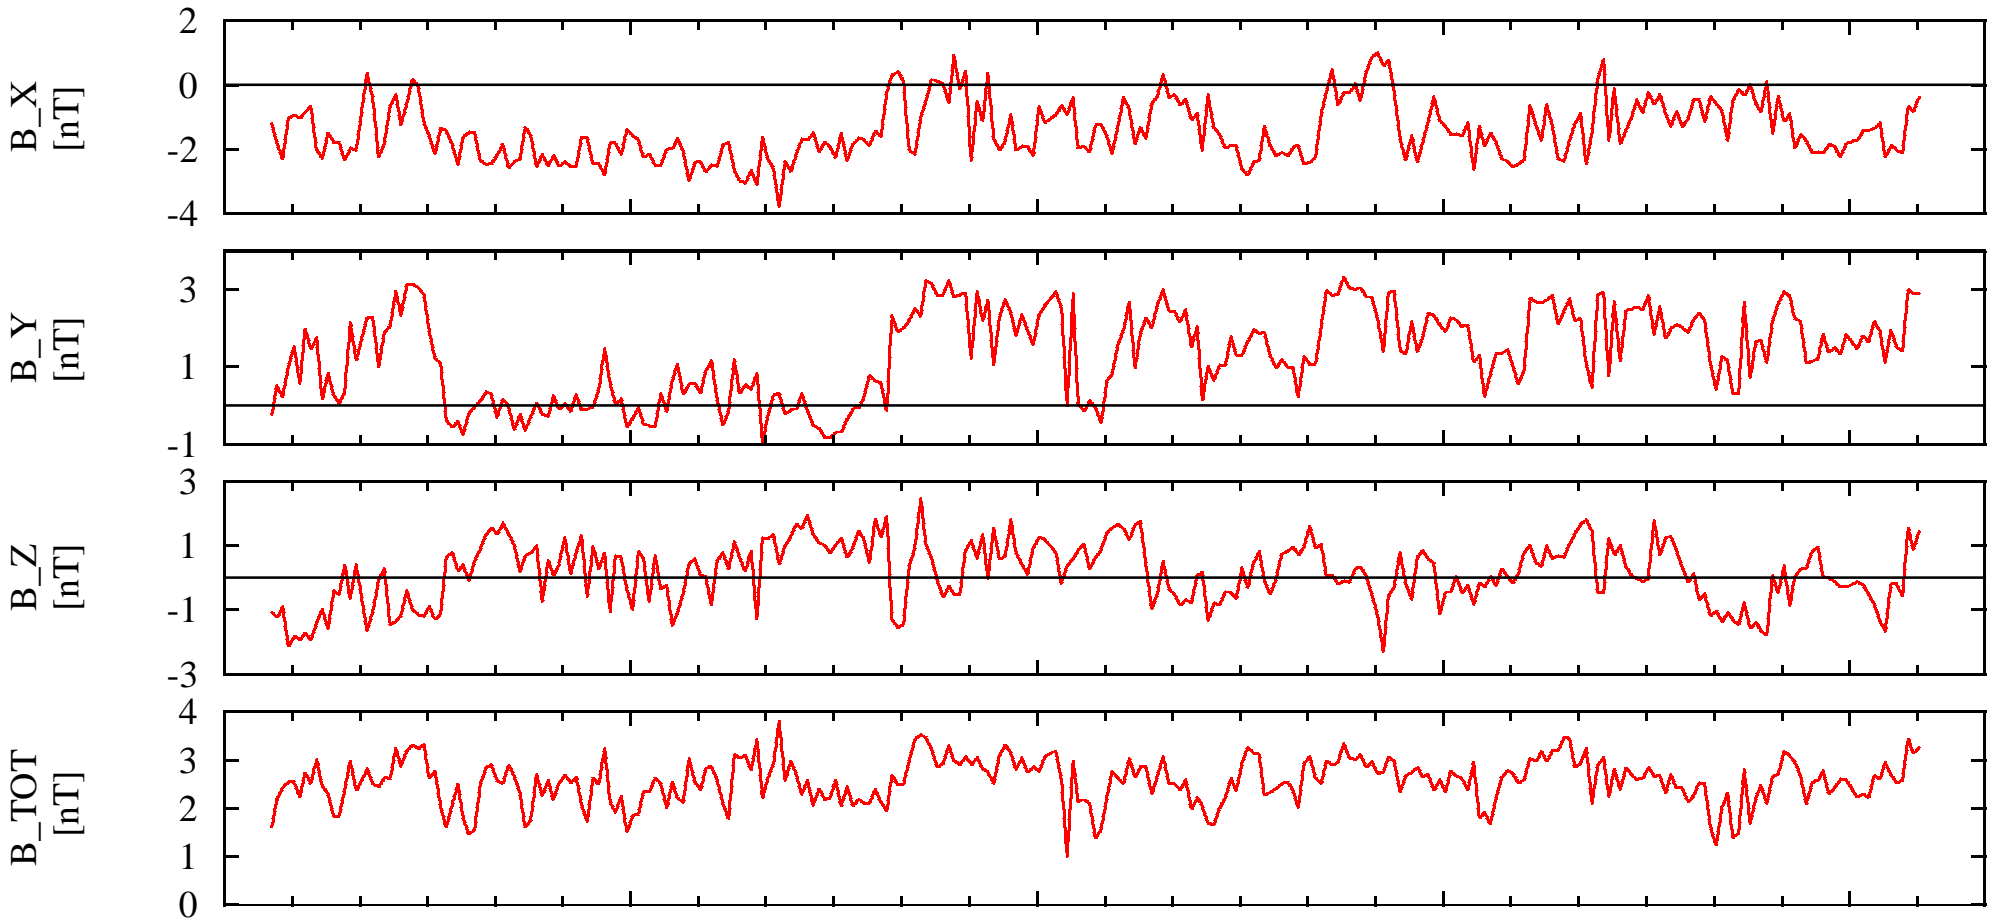

# NEAR Solar Orbital Coordinates

DOY: 100 00:00  
1999-Apr-10

06:00

12:00

18:00

00:00

NSO\_X  $4.12e+004$

$-4.07e+004$

$-4.02e+004$

$-3.97e+004$

$-3.92e+004$

NSO\_Y  $9.50e+005$

$9.50e+005$

$9.50e+005$

$9.50e+005$

$9.50e+005$