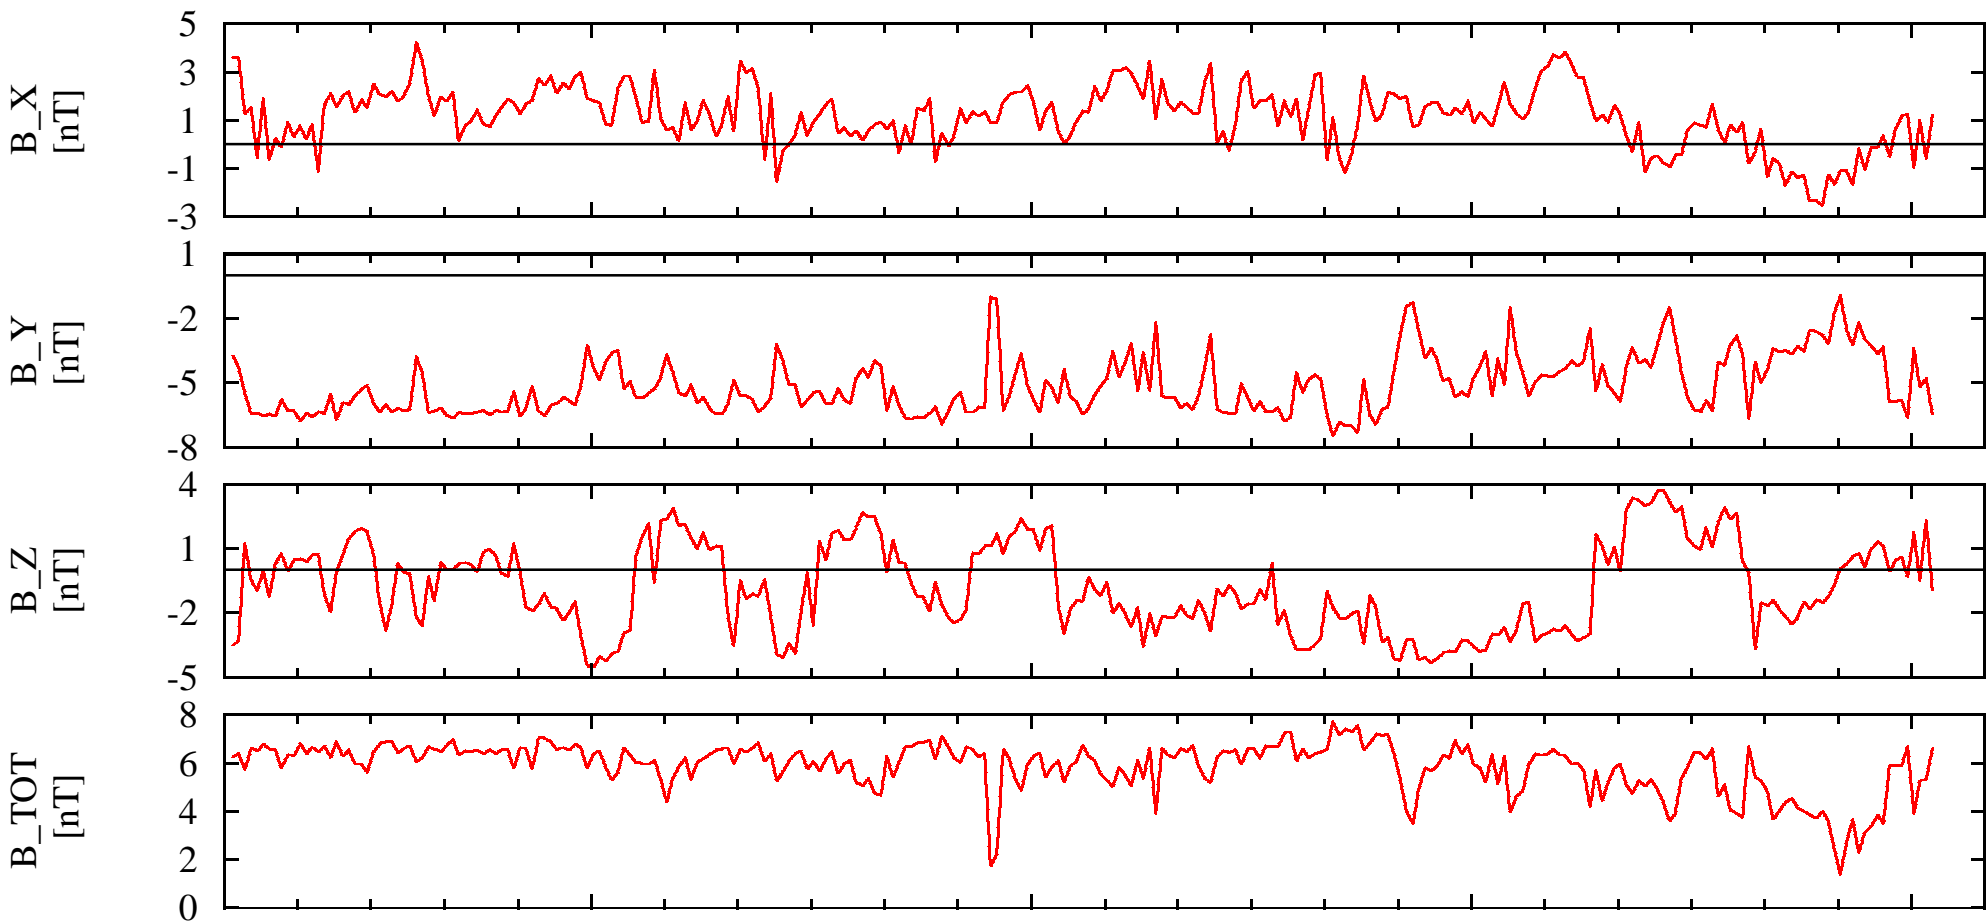

NEAR Solar Orbital Coordinates

DOY: 52 01:00
1999-Feb-21

07:00

13:00

19:00

01:00

NSO_X $1.28e+005$
NSO_Y $9.39e+005$
NSO_Z $2.81e+005$

$-1.28e+005$
 $9.40e+005$
 $-2.81e+005$

$-1.27e+005$
 $9.40e+005$
 $-2.81e+005$

$-1.27e+005$
 $9.40e+005$
 $-2.81e+005$

$-1.27e+005$
 $9.40e+005$
 $-2.81e+005$