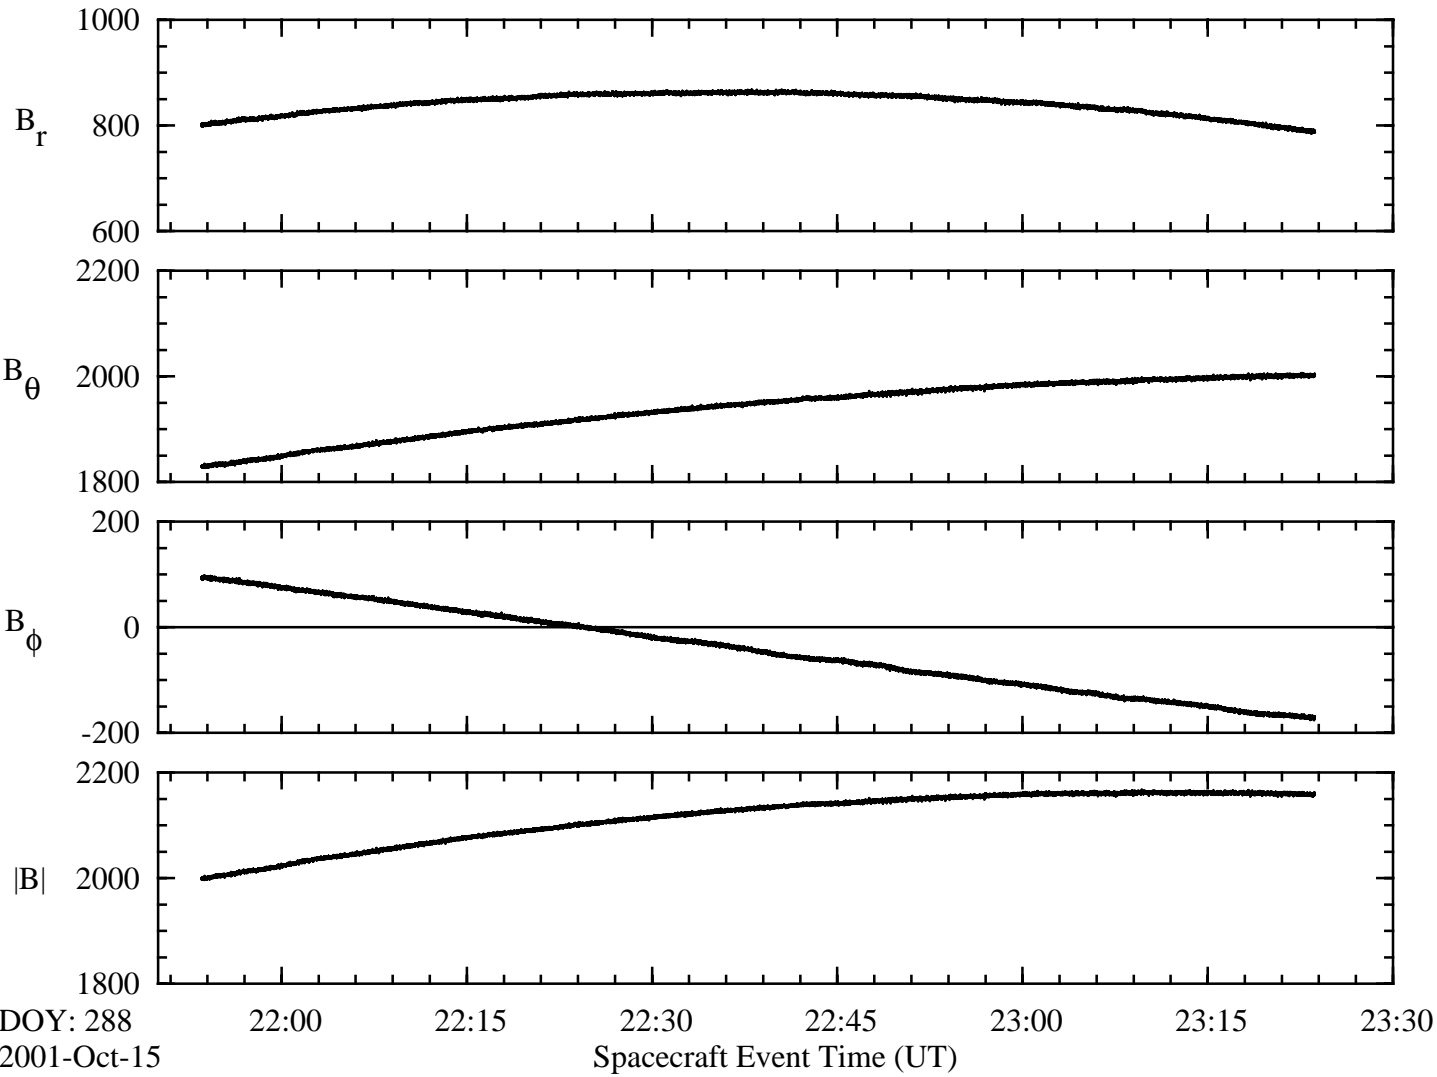

# Io 32 Torus Recording (s3rh, 6.94 lh)

R	6.01	5.95	5.91	5.87	5.84	5.81	5.80
LAT	0.91	0.84	0.76	0.68	0.59	0.51	0.46
LON	177.05	183.29	189.48	195.64	201.75	207.84	211.35