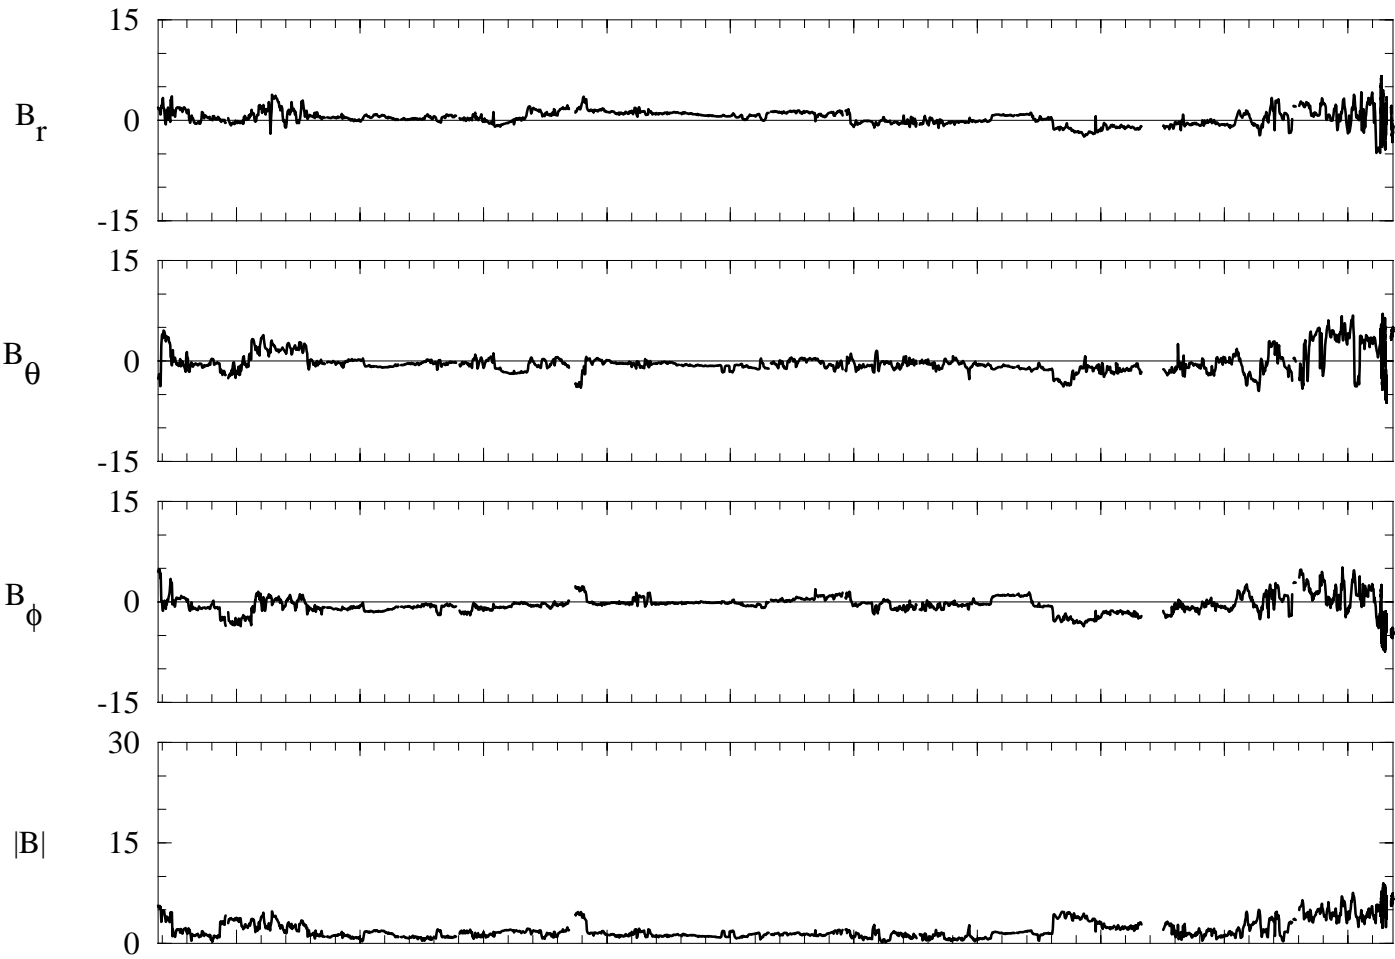

# Io 31 (System III) MAG Browse Data

DOY: 228    Aug-20    Aug-25    Aug-30    Sep-04    Sep-09    Sep-14    Sep-19    Sep-24    Sep-29    Oct-04  
 2001-Aug-16

R	97.57	112.48	122.82	129.19	132.01	131.41	127.37	119.69	107.80	90.89
LAT	-0.66	-0.55	-0.46	-0.37	-0.29	-0.20	-0.12	-0.02	0.10	0.24
W.LON	128.34	140.79	182.84	206.42	235.71	265.67	301.63	317.77	3.28	26.24
Local Hour	15.22	15.48	15.69	15.87	16.03	16.19	16.35	16.53	16.76	17.05