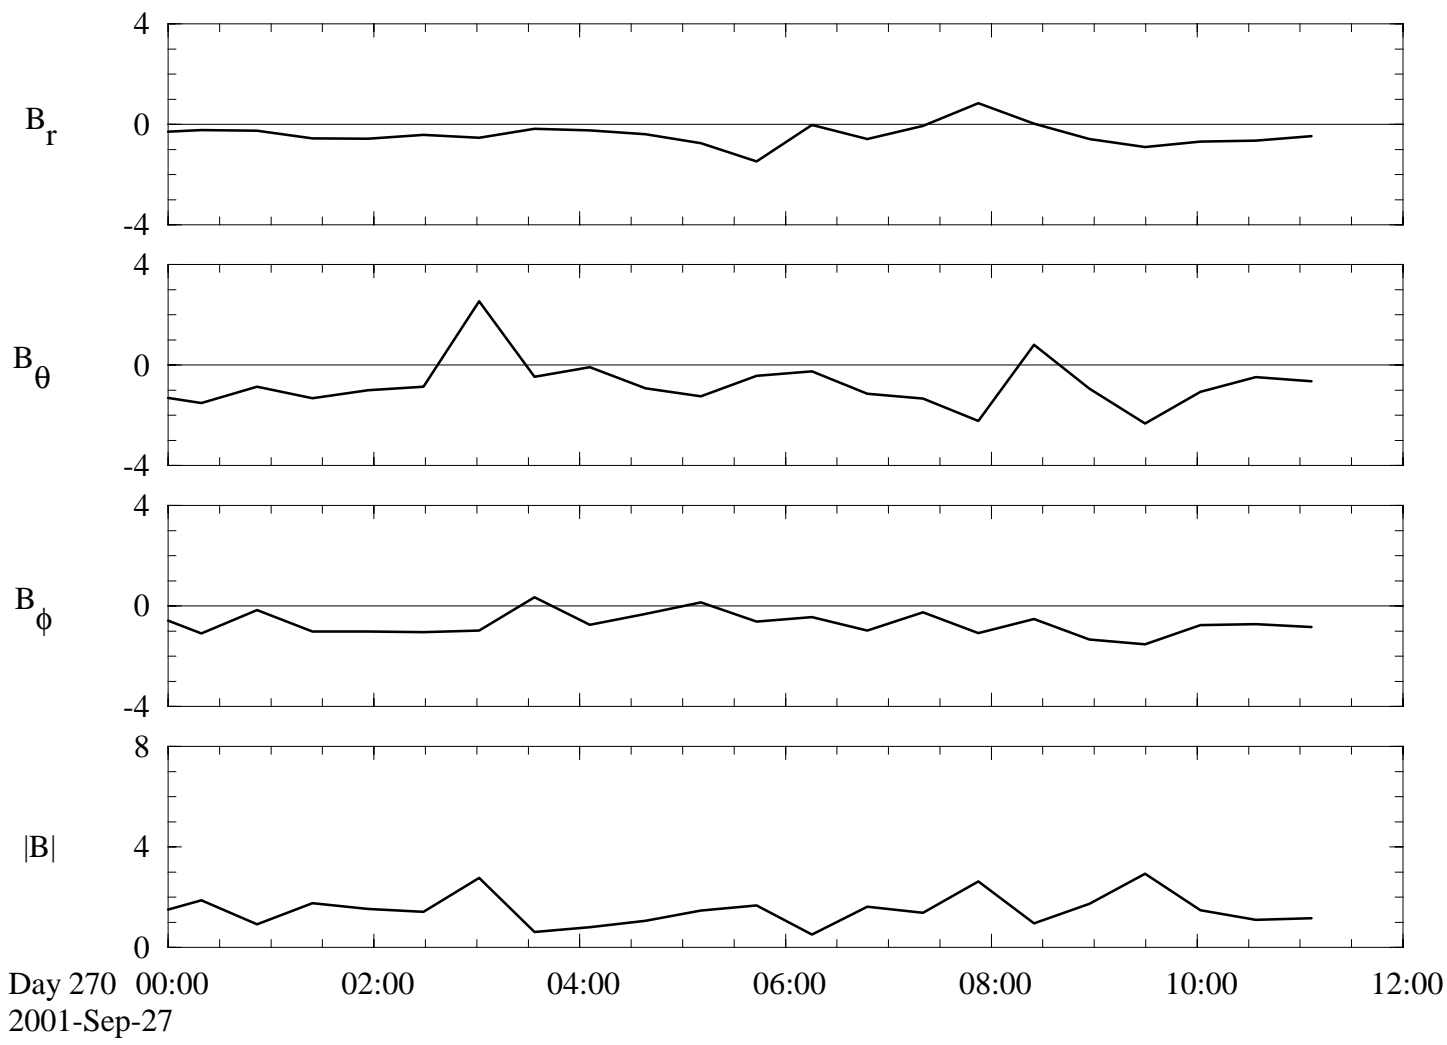

Io 31 MAG Browse Data (System III, 12 hours, autoscaled)

Day 270	00:00	02:00	04:00	06:00	08:00	10:00	12:00
2001-Sep-27							
R	113.12	112.90	112.68	112.45	112.28	112.06	111.84
LAT	0.05	0.05	0.05	0.05	0.05	0.06	0.06
W.LON	48.74	126.92	205.09	283.26	341.89	60.06	133.96
Local Hour	16.66	16.66	16.67	16.67	16.68	16.68	16.68