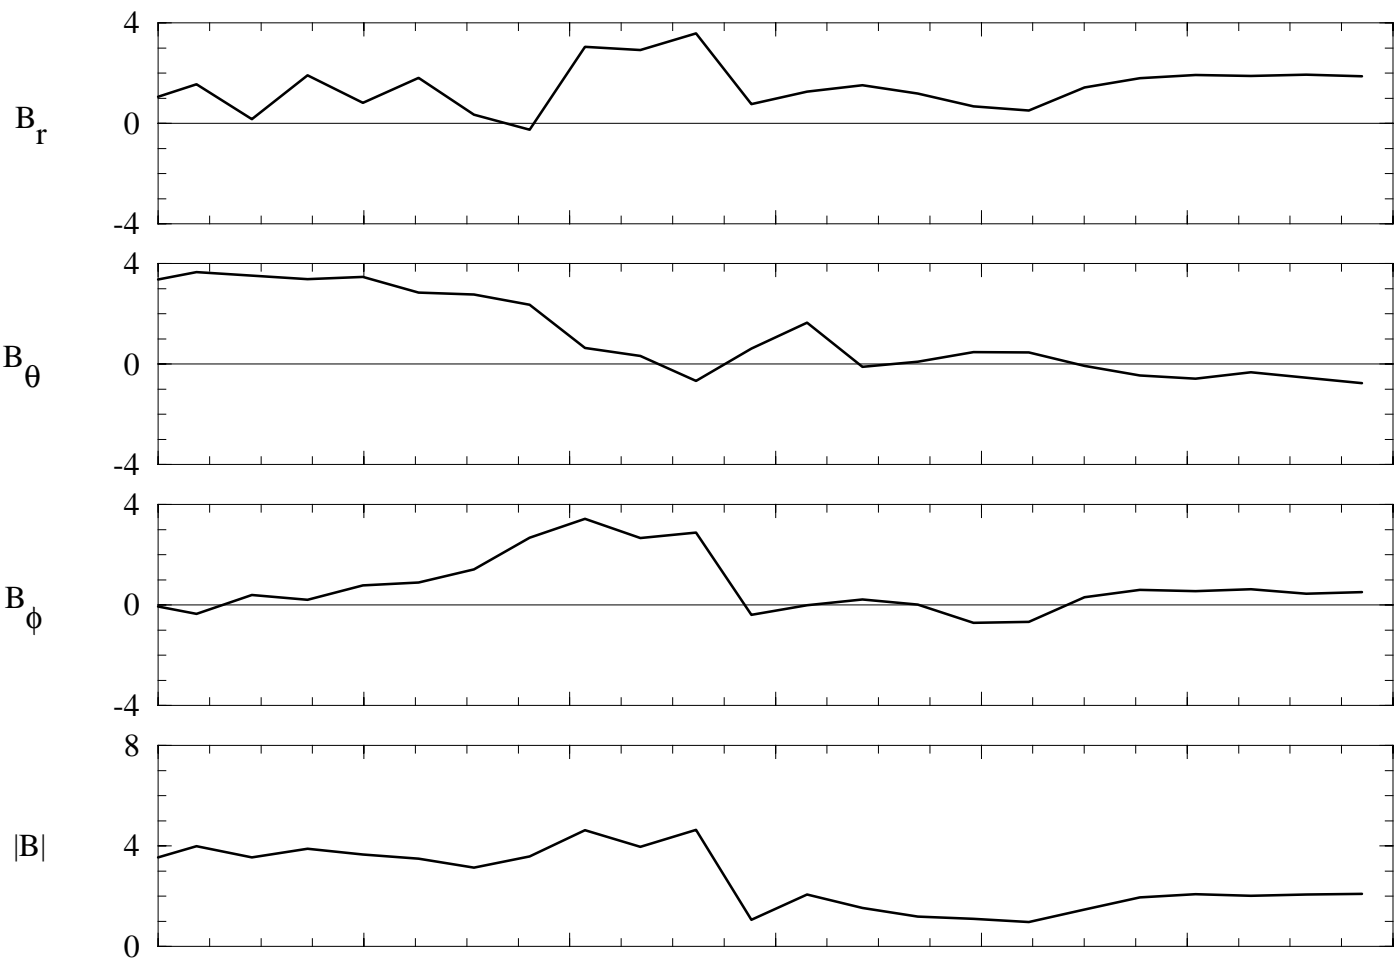

Io 31 MAG Browse Data (System III, 12 hours, autoscaled)

Day 229 04:00   06:00   08:00   10:00   12:00   14:00   16:00
2001-Aug-17

R	86.45	86.84	87.22	87.51	87.89	88.26	88.64
LAT	-0.74	-0.74	-0.74	-0.74	-0.73	-0.73	-0.73
W.LON	171.78	249.91	328.03	26.62	104.75	182.88	261.00
Local Hour	15.01	15.02	15.03	15.03	15.04	15.05	15.06