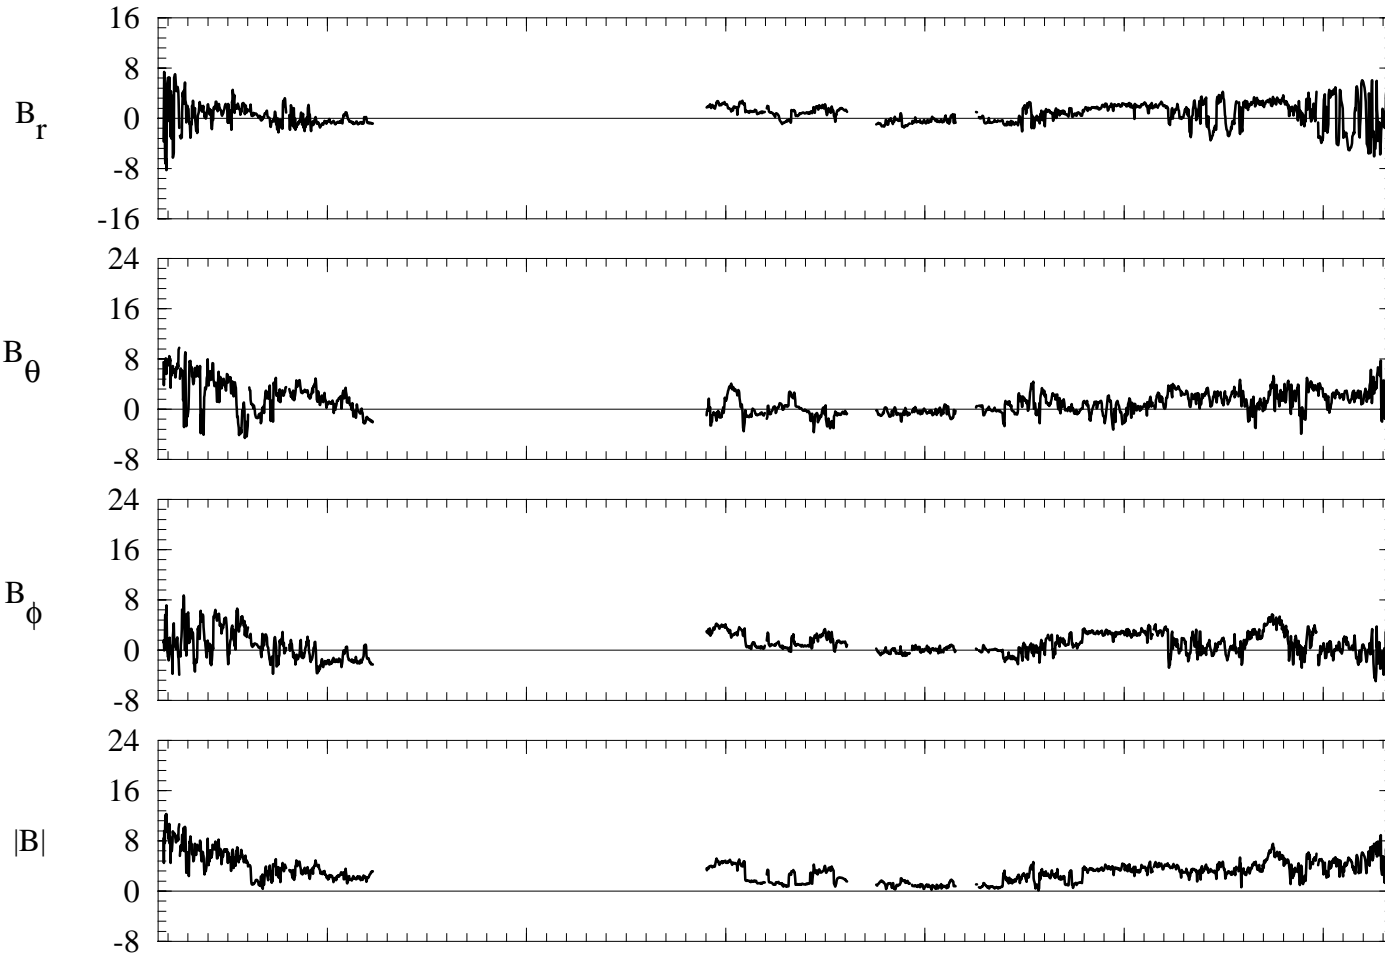

Callisto 30 (System III) MAG Browse Data

DOY: 148
2001-May-28

	Jun-06	Jun-16	Jun-26	Jul-06	Jul-16	Jul-26
R	96.42	104.46	135.79	134.50	119.87	88.20
LAT	-0.13	-0.15	-0.24	-0.28	-0.32	-0.37
W.LON	344.98	177.87	111.93	173.33	228.57	291.79
Local Hour	15.52	15.66	16.33	16.62	16.96	17.51

R	96.42	104.46	135.79	134.50	119.87	88.20
LAT	-0.13	-0.15	-0.24	-0.28	-0.32	-0.37
W.LON	344.98	177.87	111.93	173.33	228.57	291.79
Local Hour	15.52	15.66	16.33	16.62	16.96	17.51